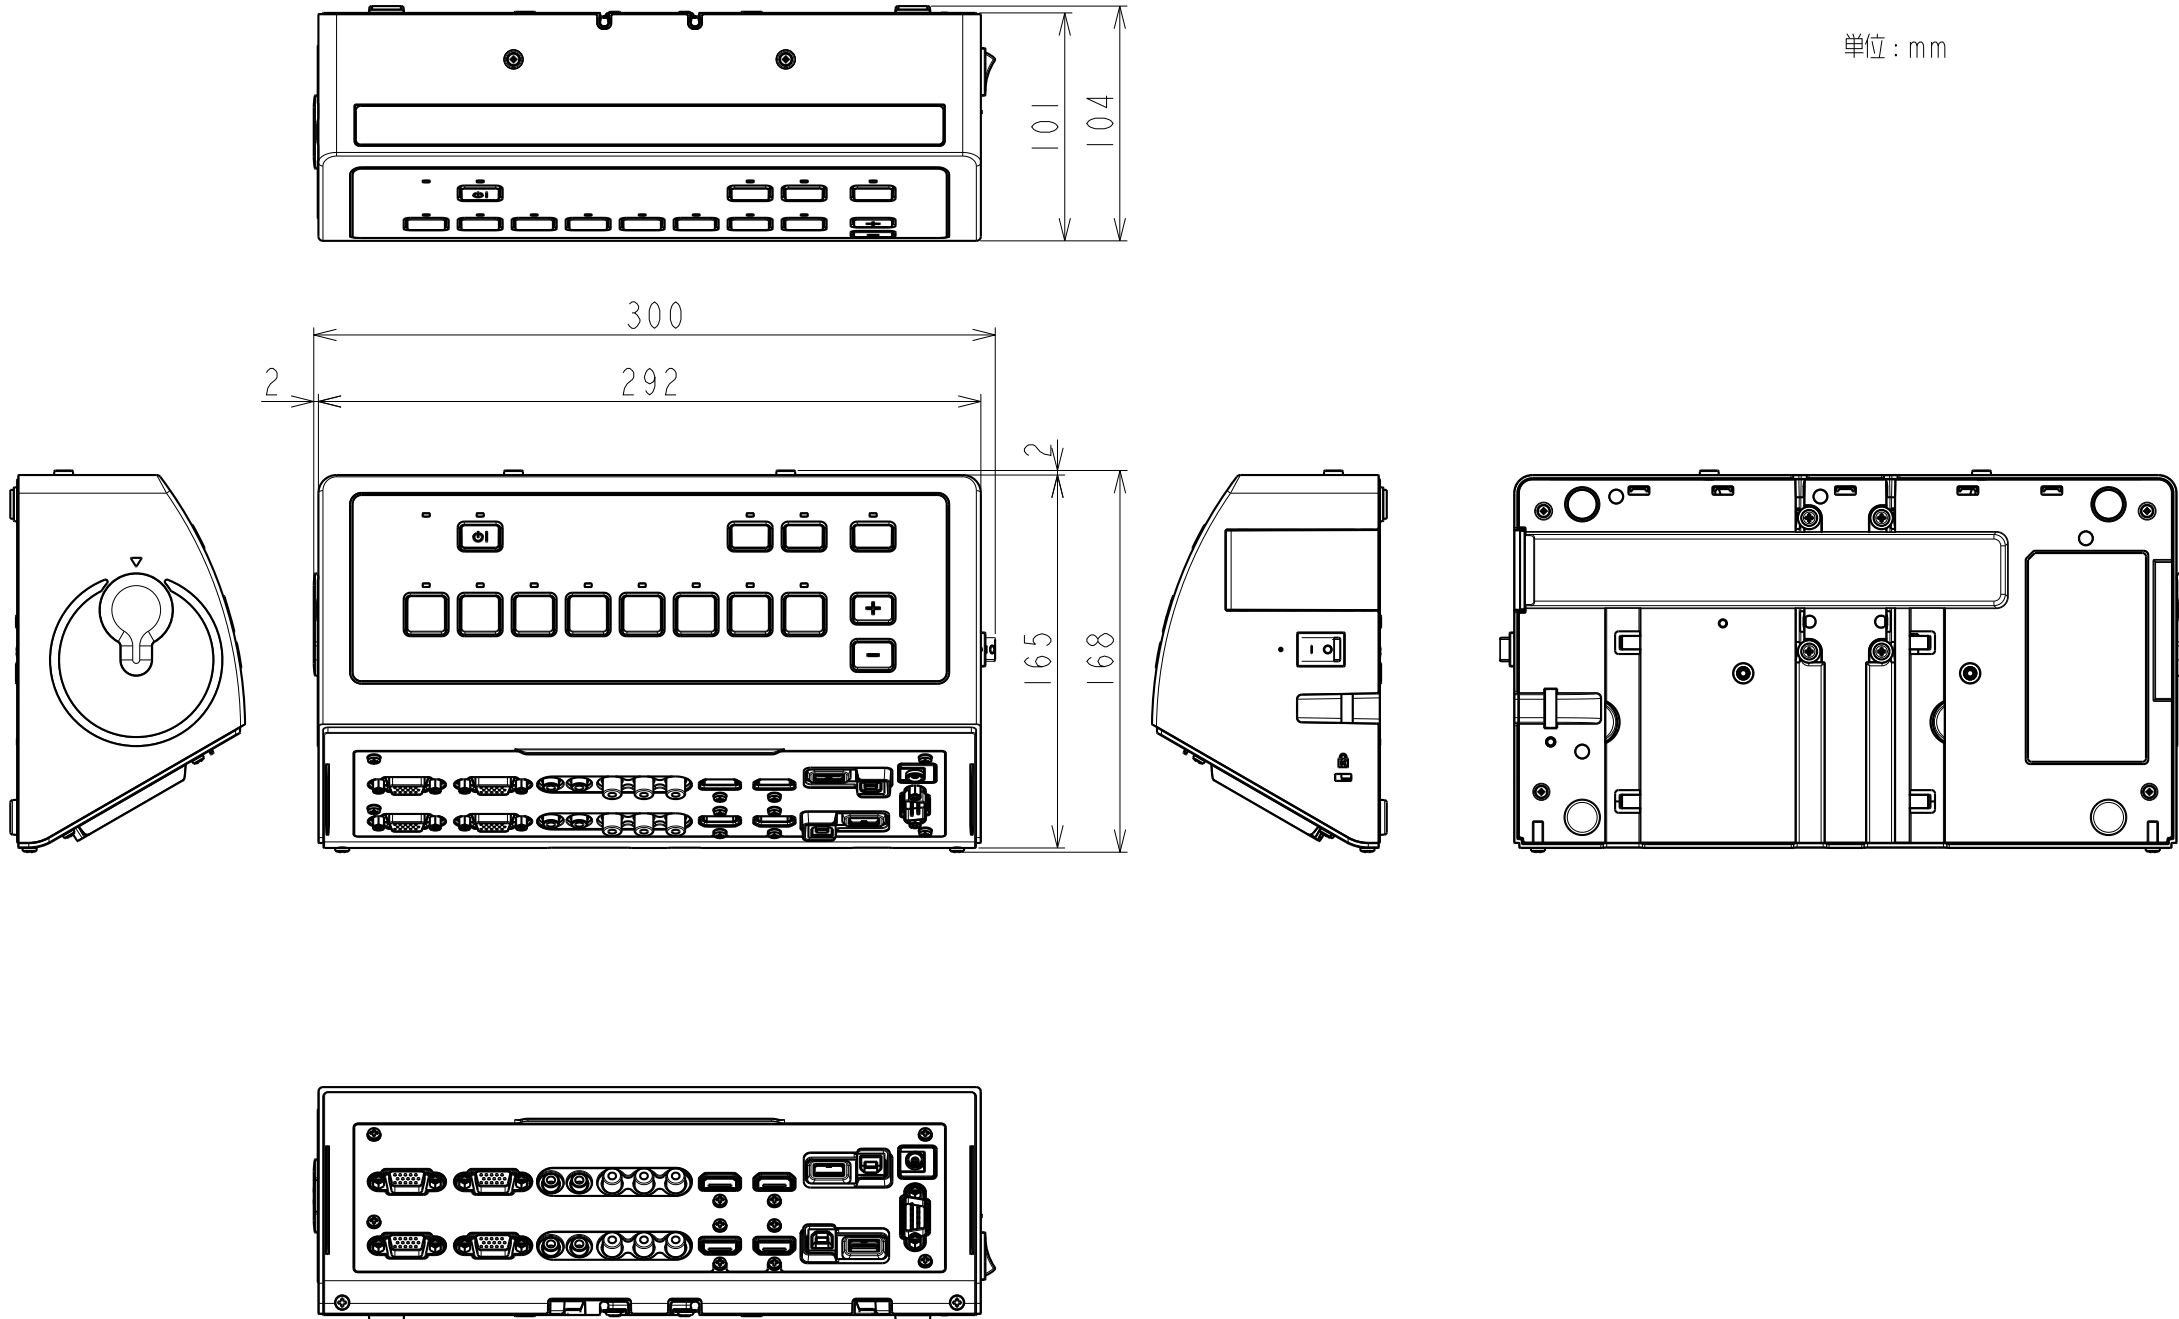

SB-3 J寸法図(全体)
 (ケーブルカバー、サイドホルダー、アーム
 及び壁取付け金具組立寸法図)

単位: mm

SB-3 J寸法図(本体)

单位: mm

WALL BKT A寸法図

単位 : mm

WALL BKT 尺寸图

单位: mm