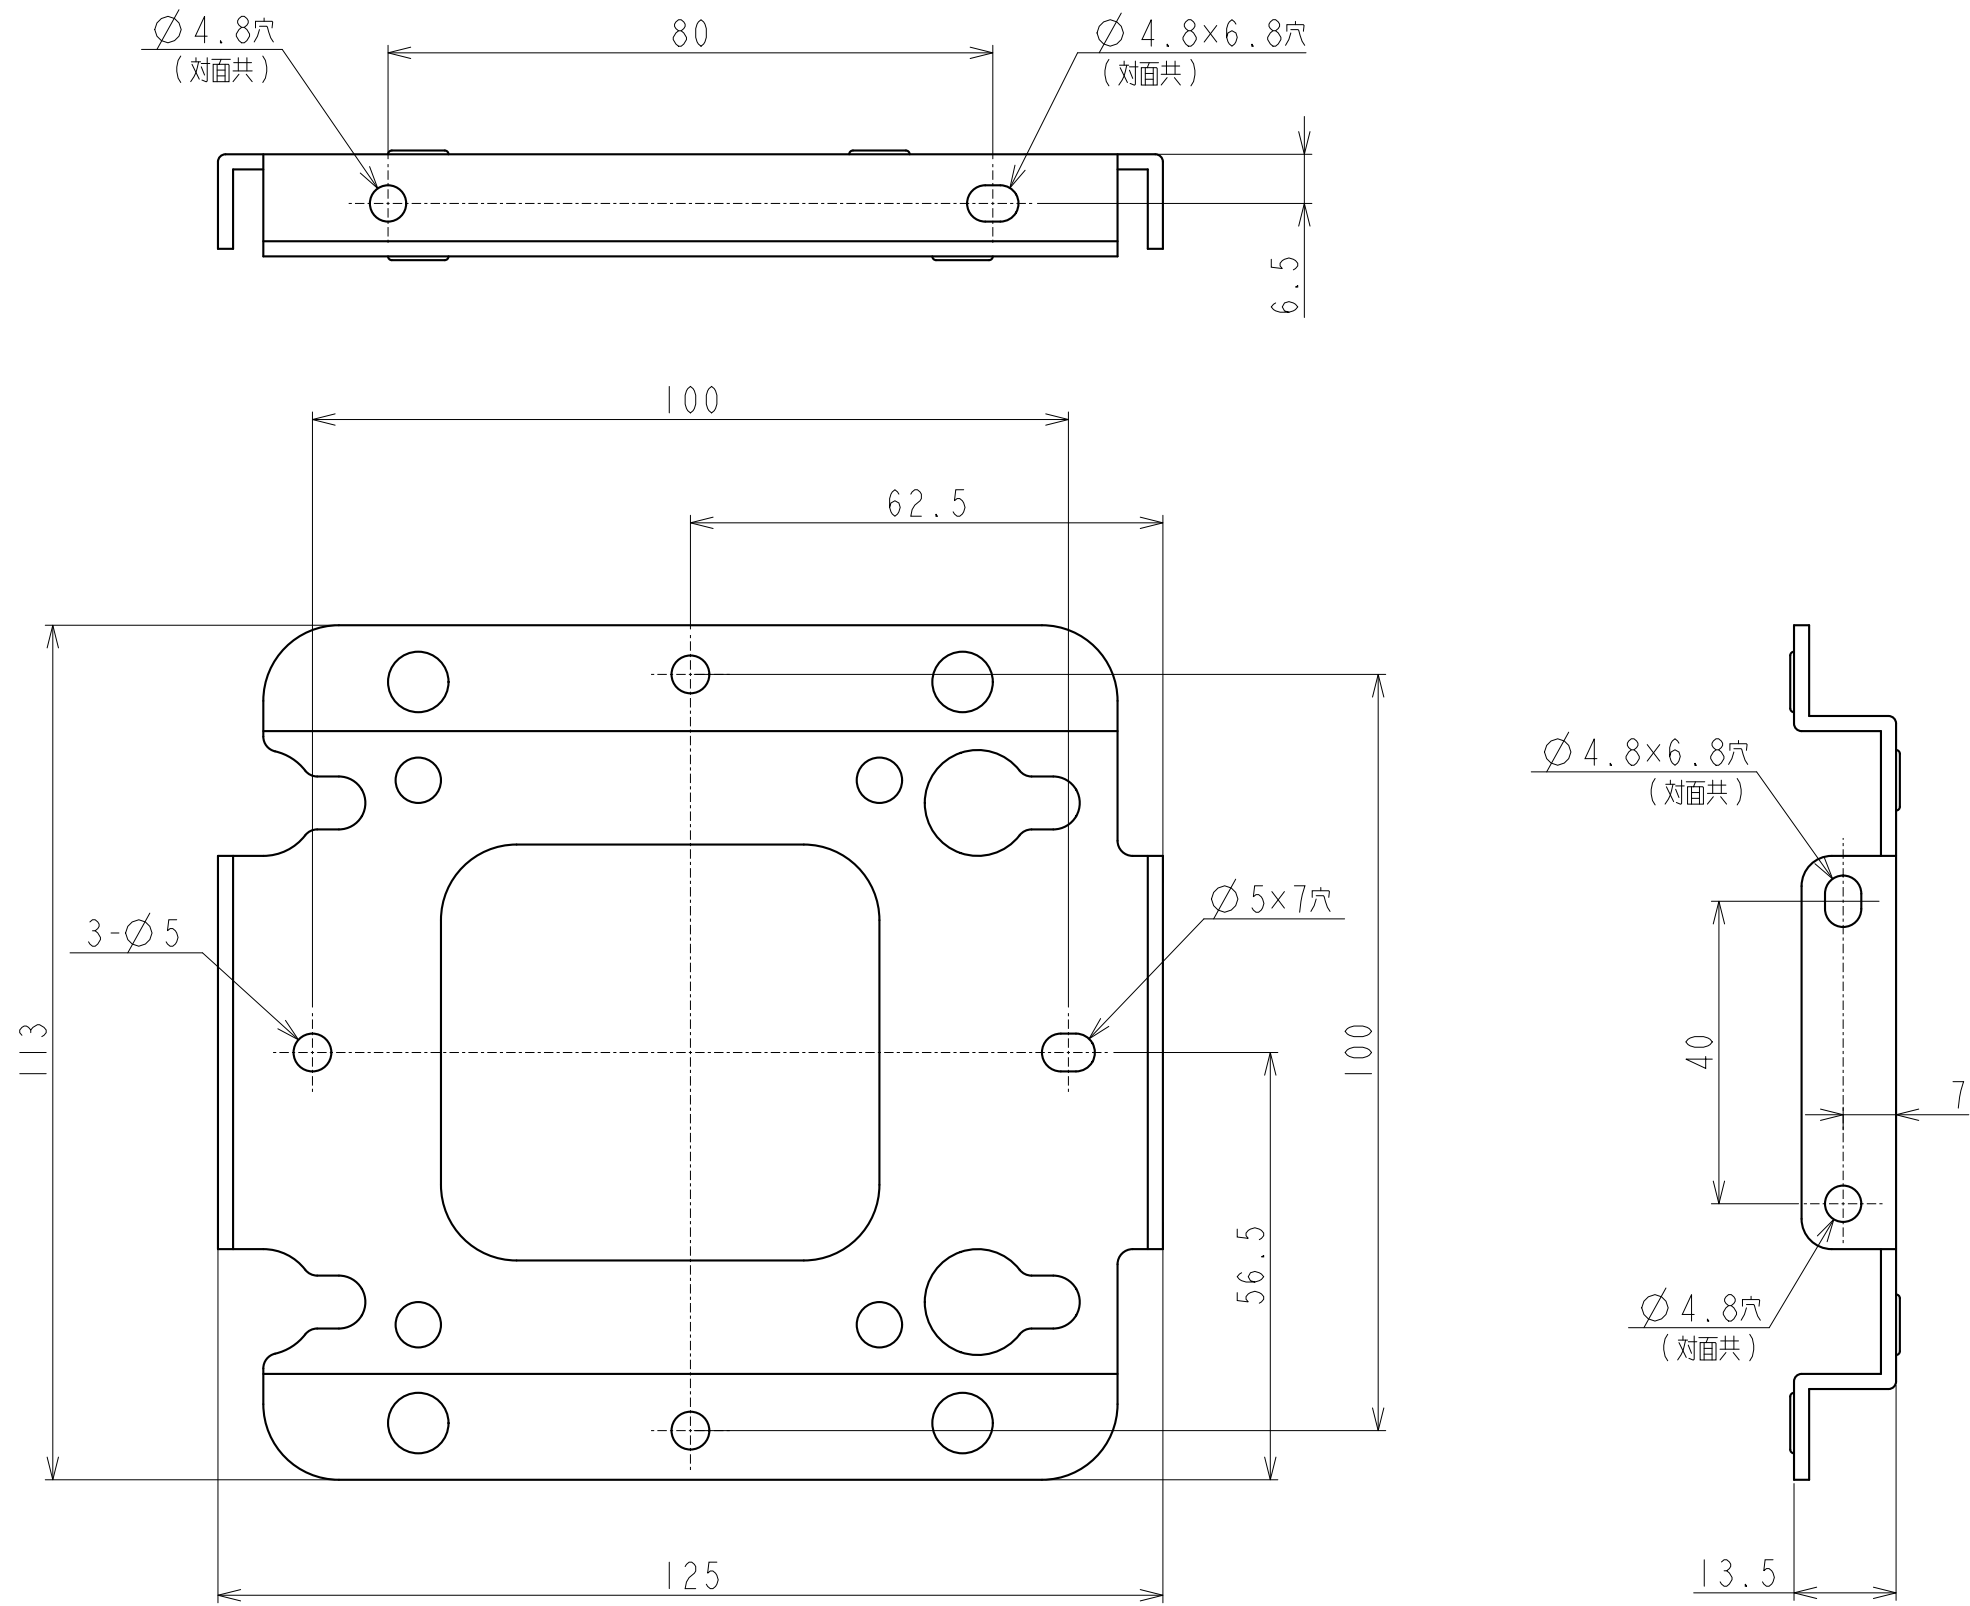

SB-3 J寸法図(全体)
 (ケーブルカバー、サイドホルダー、アーム
 及び壁取付け金具組立寸法図)

単位: mm

SB-3 J寸法図(本体)

单位: mm

WALL BKT A寸法図

単位 : mm

WALL BKT 尺寸图

单位: mm