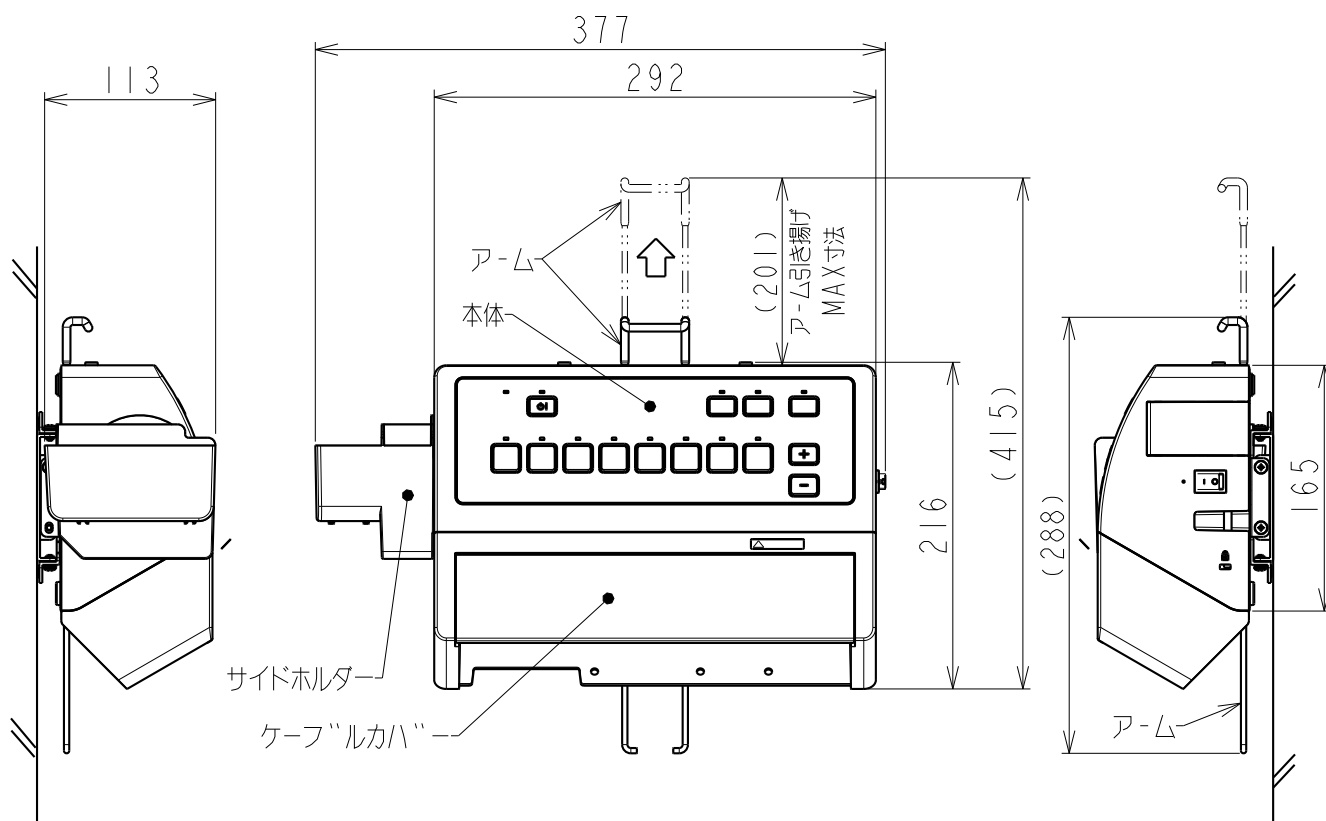

SB-3 J寸法図(全体)
 (ケーブルカバー、サイドホルダー、アーム
 及び壁取付け金具組立寸法図)

単位: mm

SB-3 J寸法図(本体)

单位: mm

WALL BKT A寸法図

単位 : mm

WALL BKT 尺寸图

单位: mm