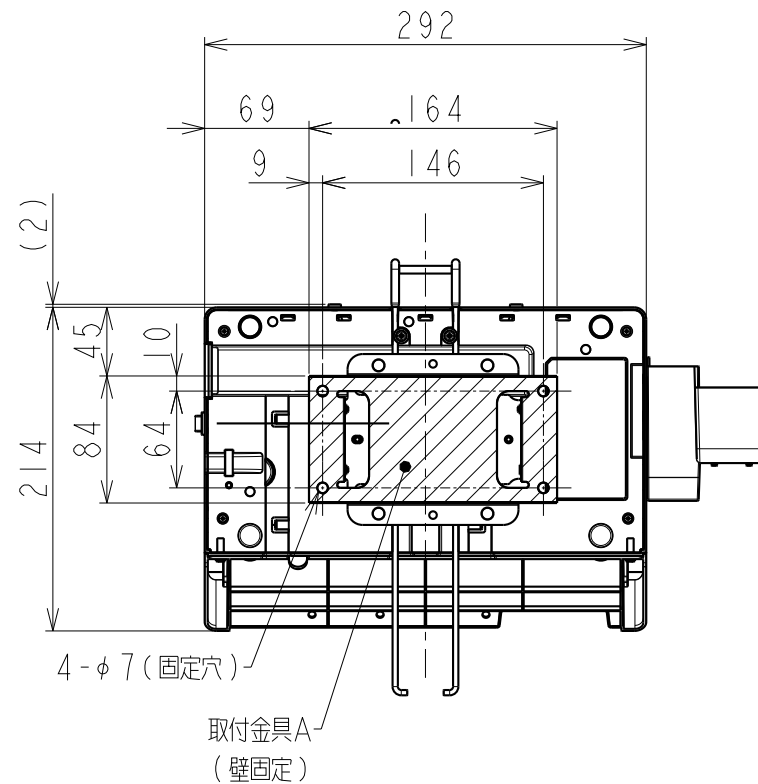

SB-3 J寸法図(全体)
 (ケーブルカバー、サイドホルダー、アーム
 及び壁取付け金具組立寸法図)

単位: mm

SB-3 J寸法図(本体)

单位: mm

WALL BKT A寸法図

単位 : mm

WALL BKT 尺寸图

单位: mm