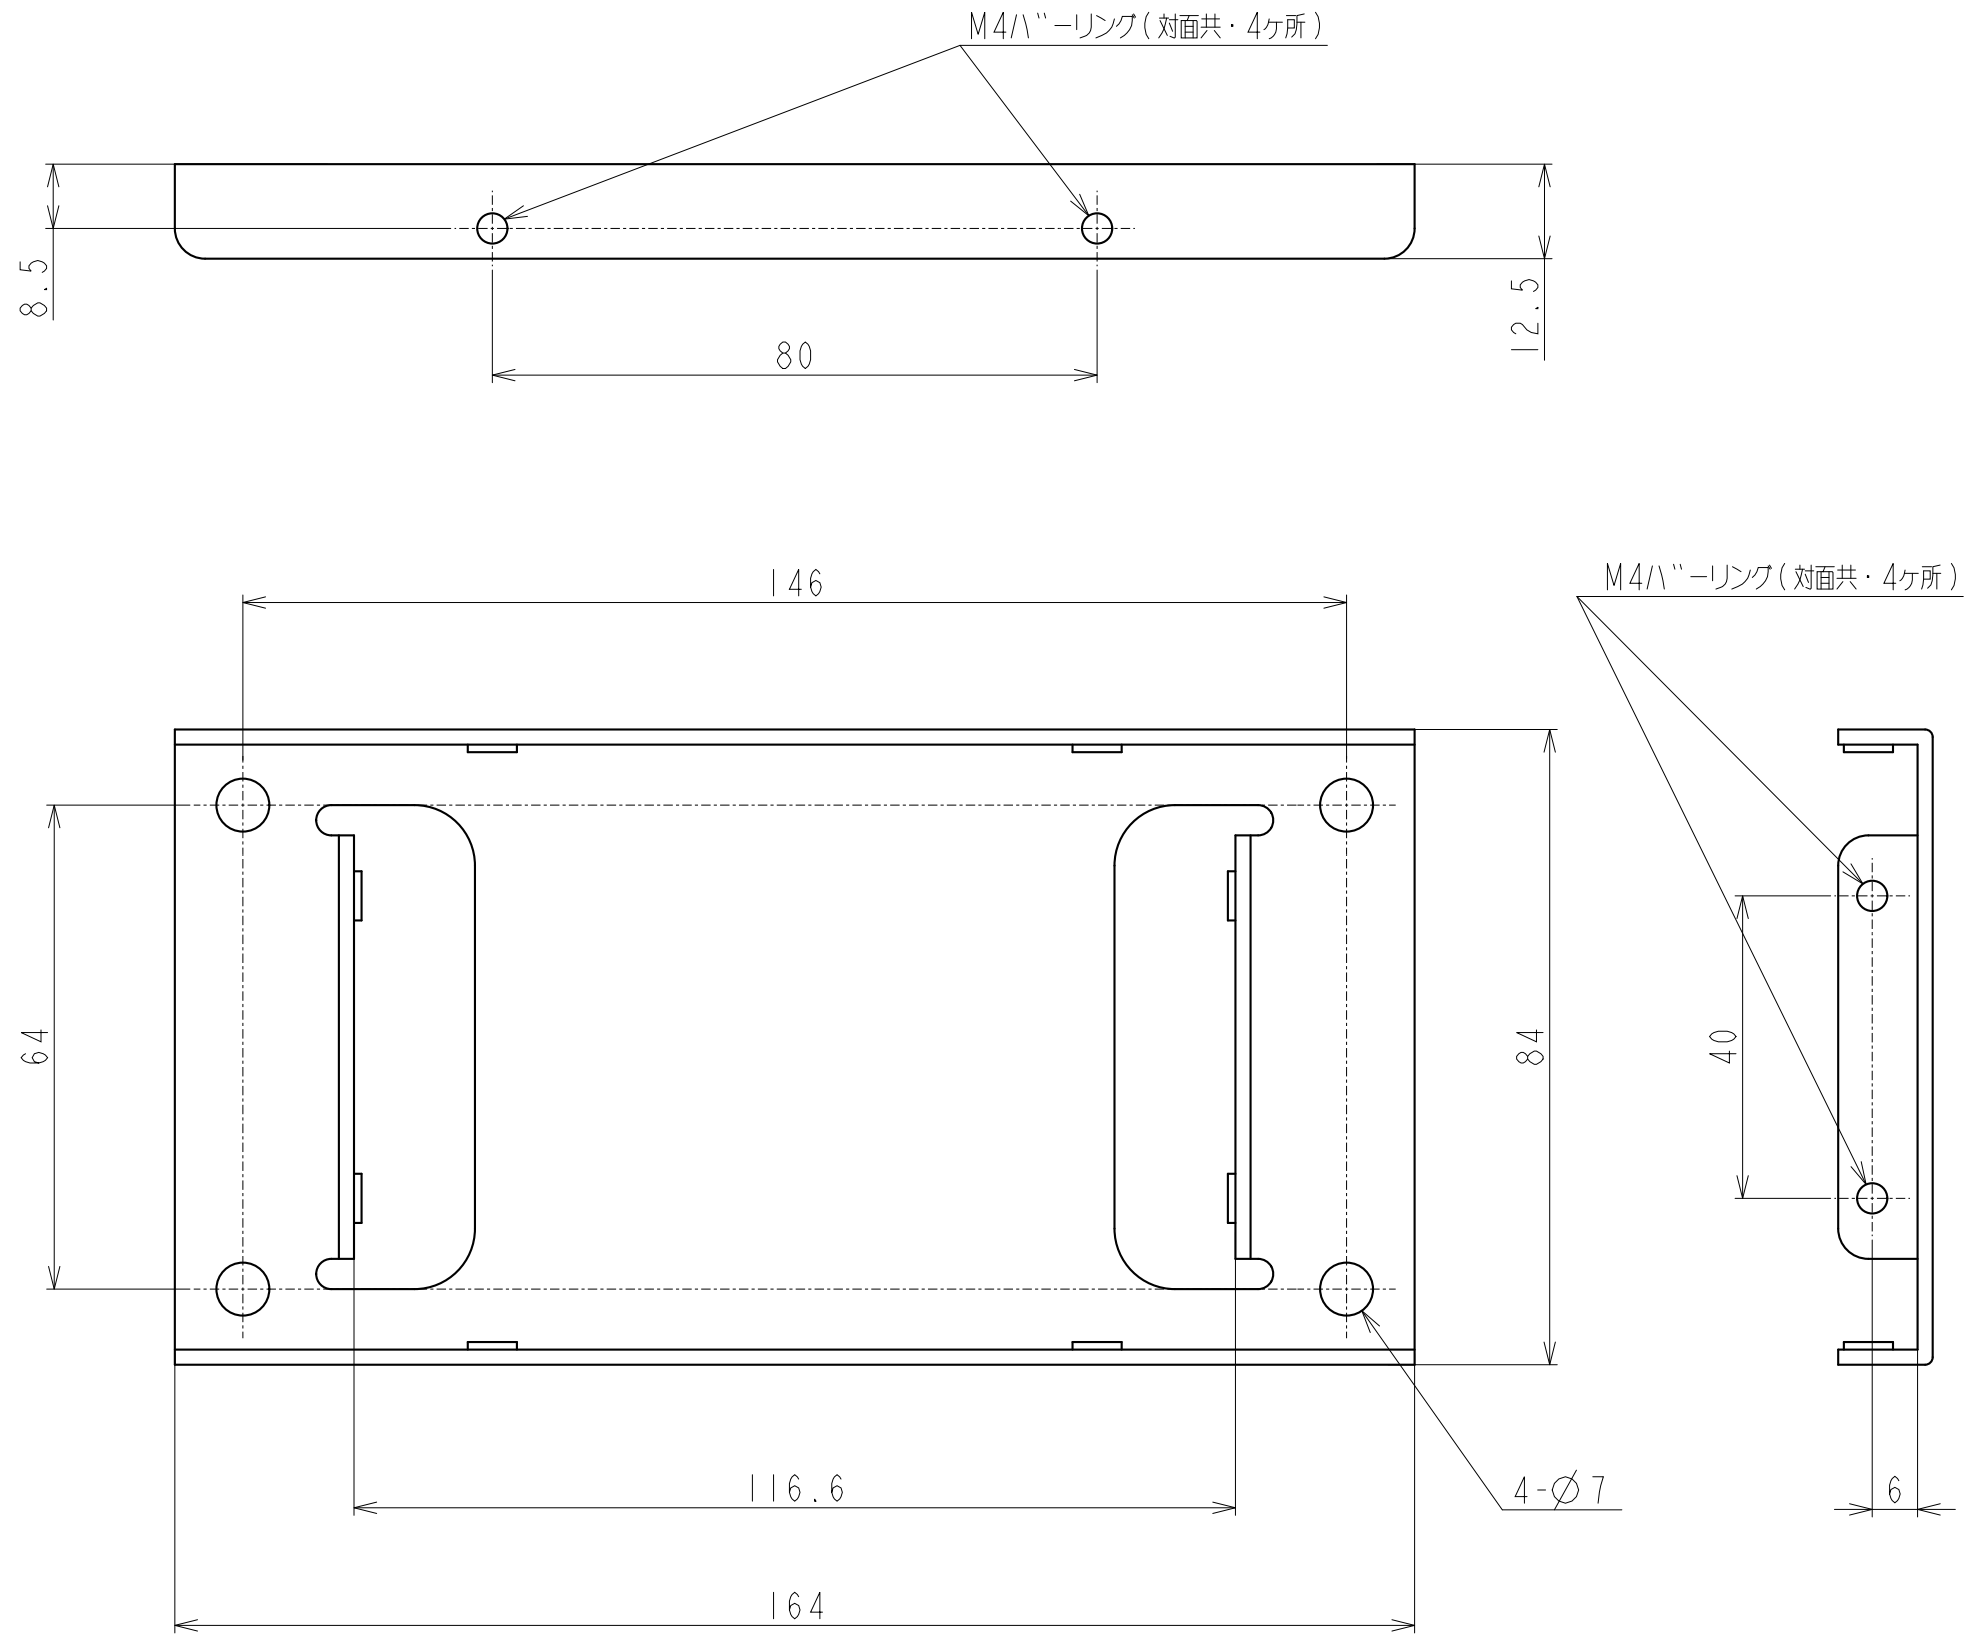

SB-3 J寸法図(全体)
 (ケーブルカバー、サイドホルダー、アーム
 及び壁取付け金具組立寸法図)

単位: mm

SB-3 J寸法図(本体)

单位: mm

WALL BKT A寸法図

単位 : mm

WALL BKT 尺寸图

单位: mm