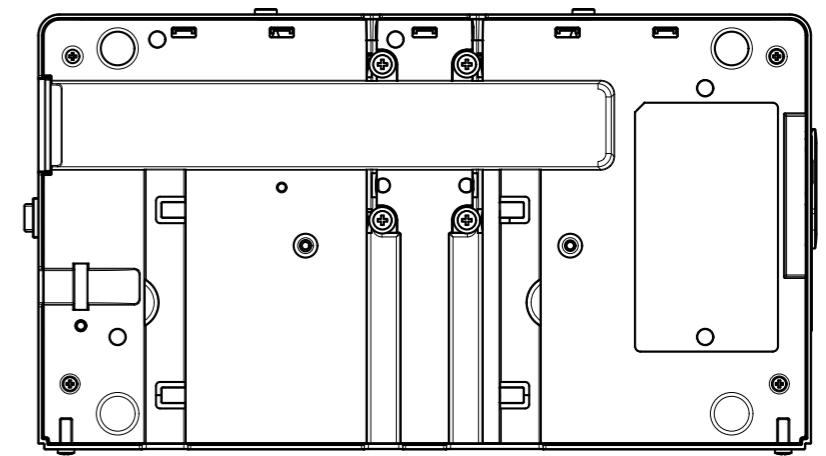

SB-2 J寸法図(本体のみ)

単位: mm

SB-2 J寸法図(ケーブルカバー及びサイドホルダー取付時寸法)

単位: mm