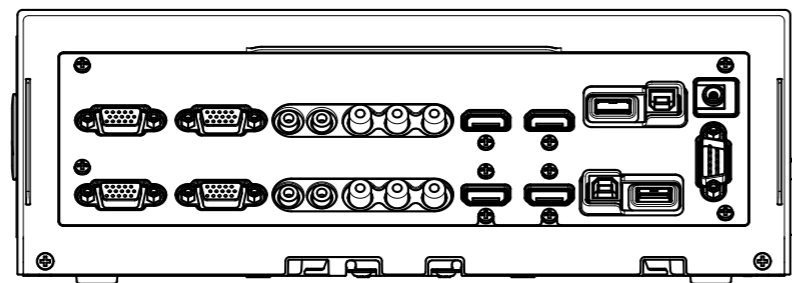

SB-2 J寸法図(本体のみ)

単位: mm

SB-2 J寸法図(ケーブルカバー及びサイドホルダー取付時寸法)

単位: mm