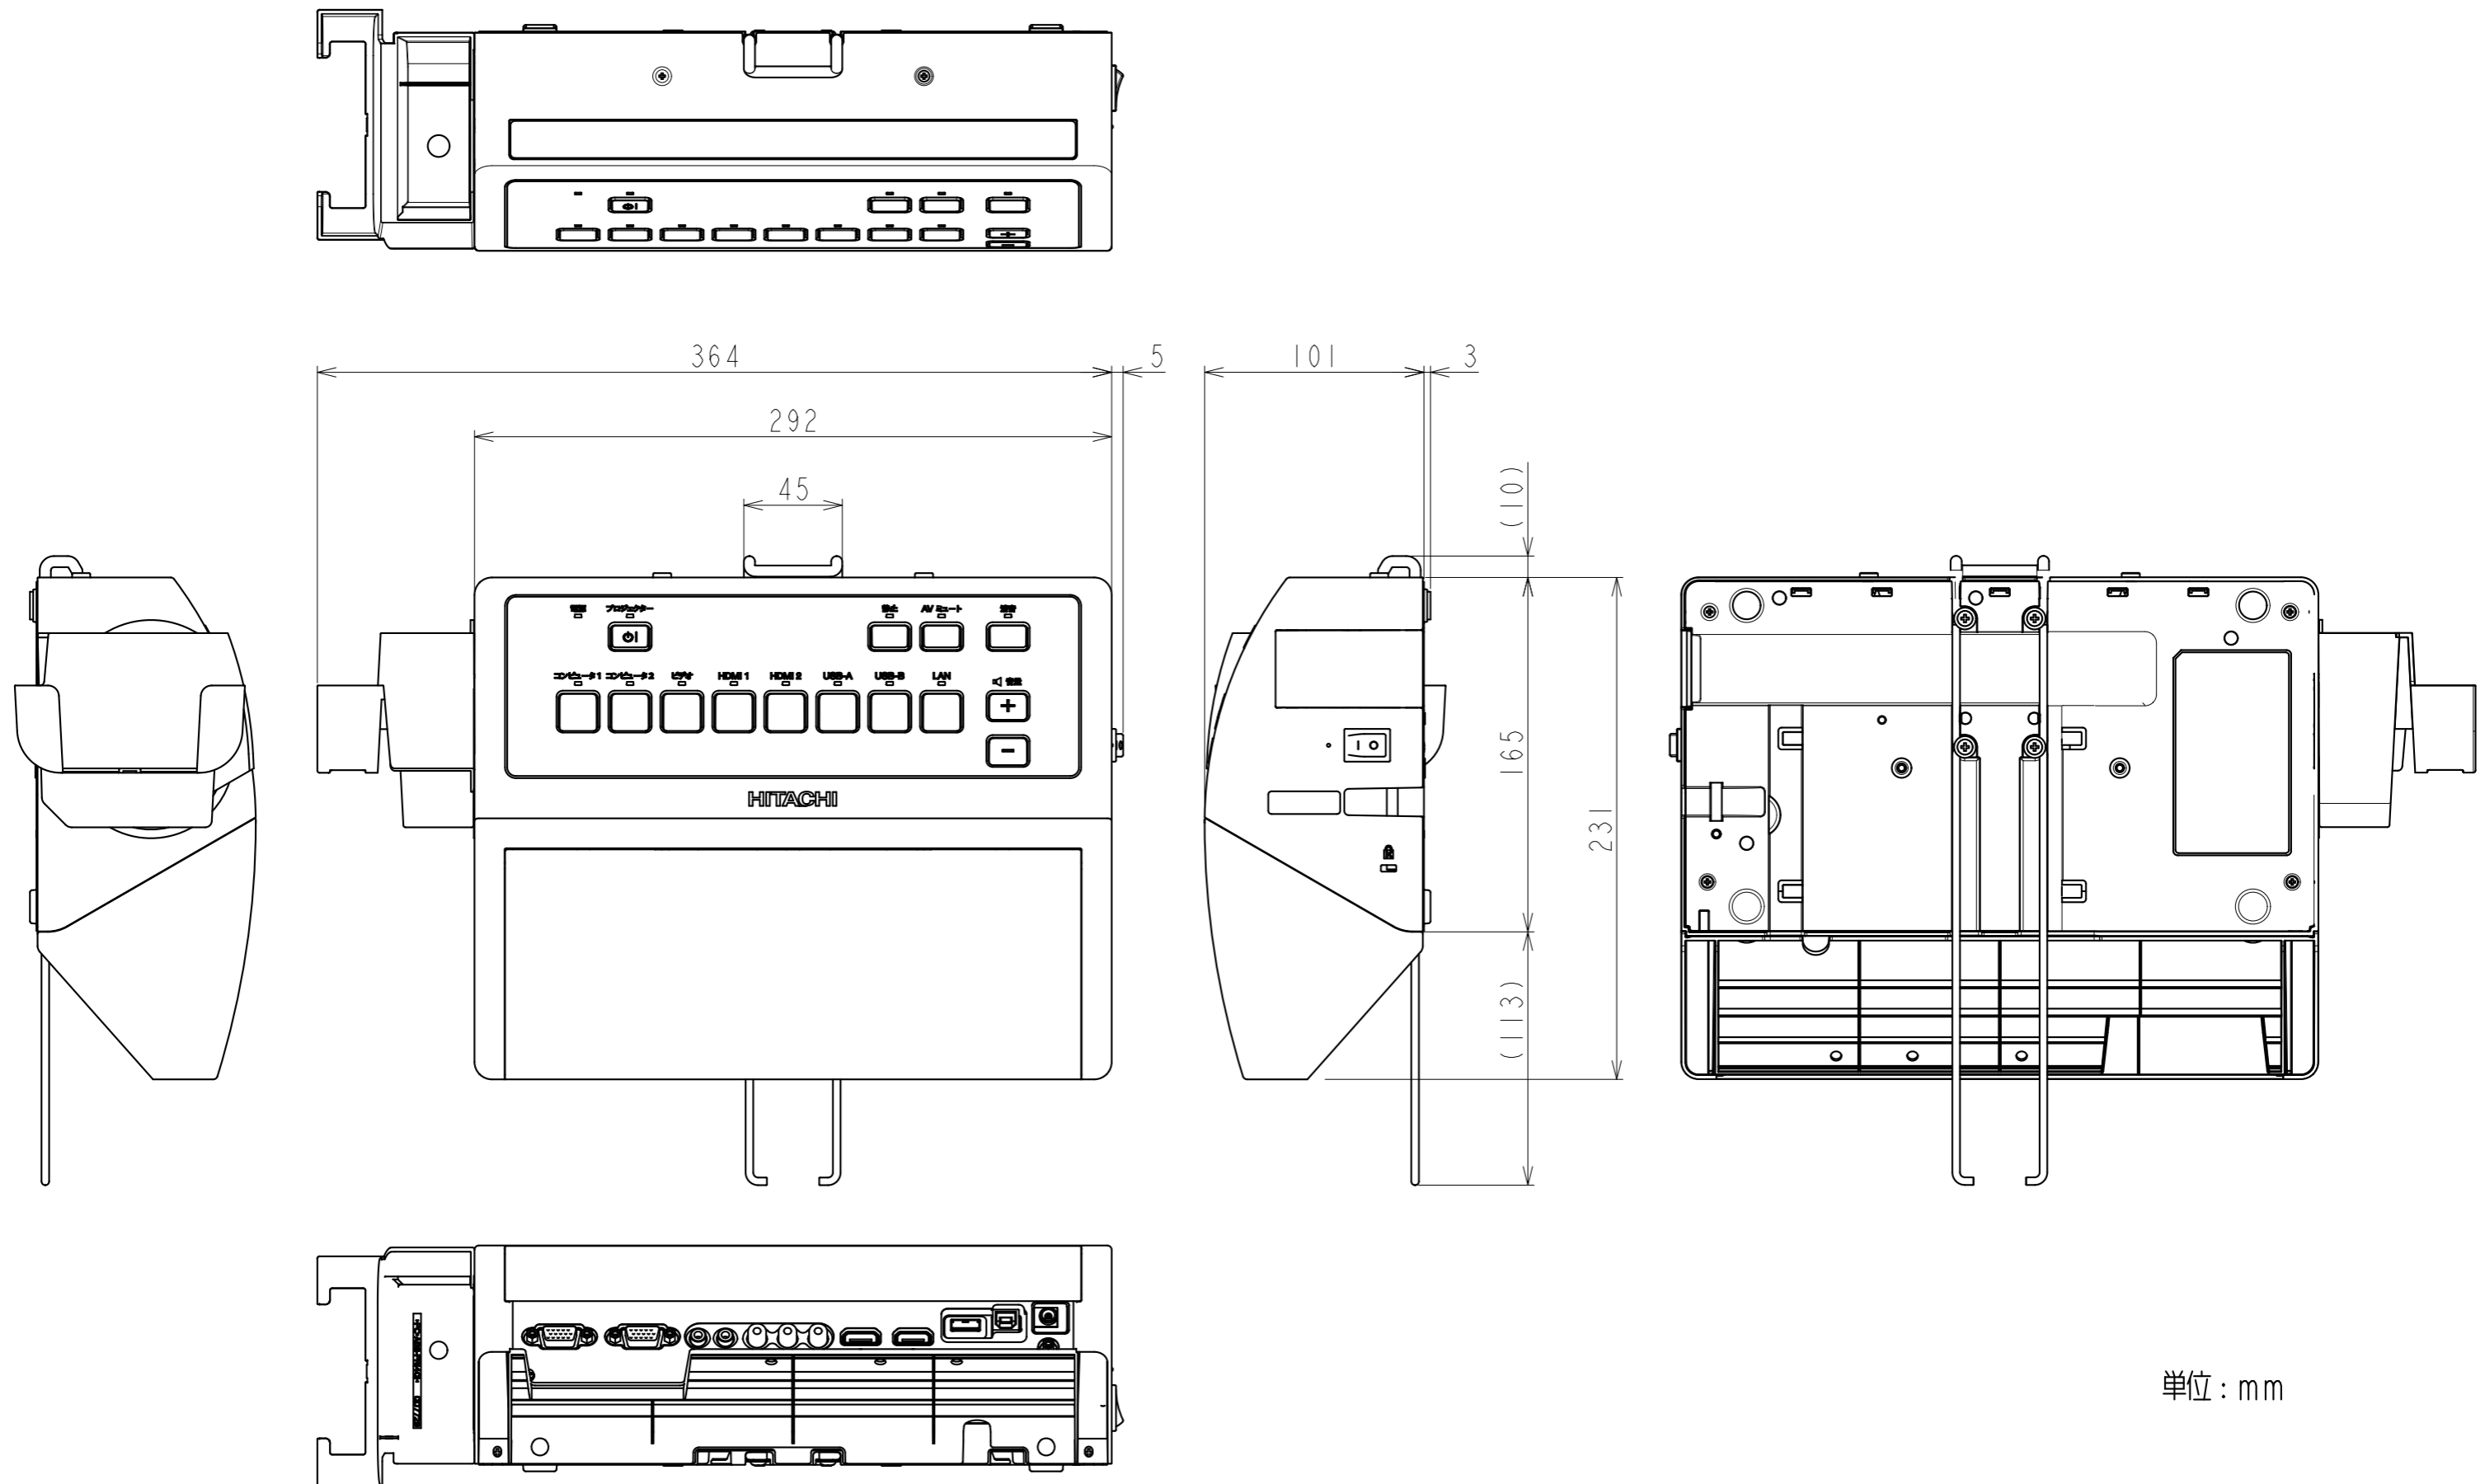

SB-2 J寸法図(本体のみ)

単位: mm

SB-2 J寸法図(ケーブルカバー及びサイドホルダー取付時寸法)

単位: mm