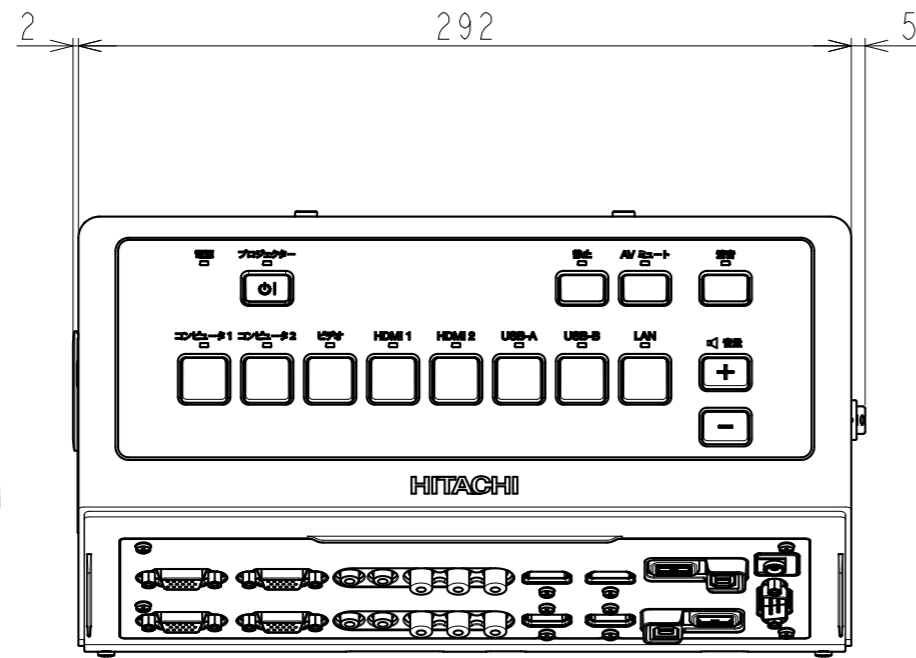

SB-2 J寸法図(本体のみ)

単位: mm

SB-2 J寸法図(ケーブルカバー及びサイドホルダー取付時寸法)

単位: mm