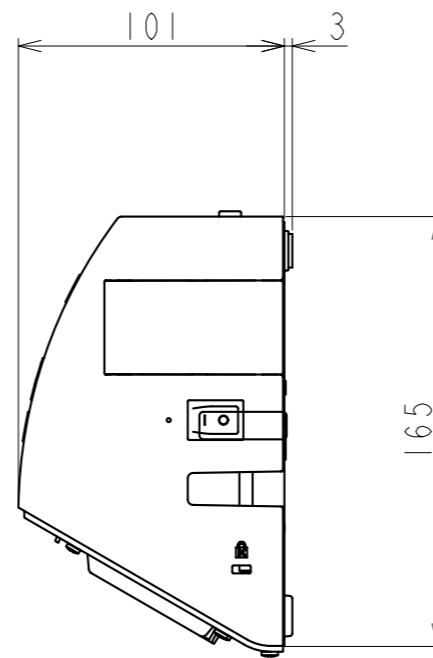

SB-2 J寸法図(本体のみ)

単位: mm

SB-2 J寸法図(ケーブルカバー及びサイドホルダー取付時寸法)

単位: mm