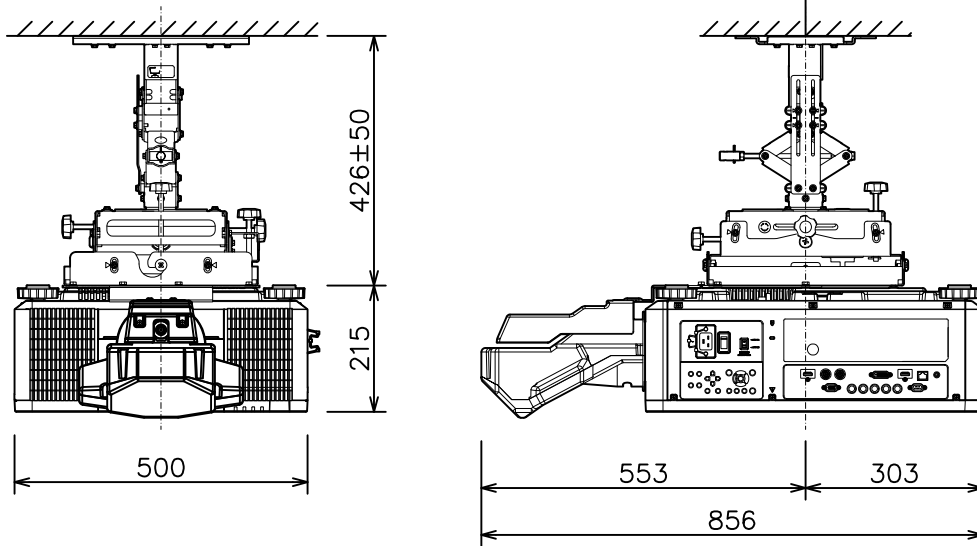

プロジェクター（天井設置）

LP-WU9750BJ_HAS-404U_SET_FL-920

光出力	8,000lm	
表示方式	1チップDLP®方式	
表示素子	0.67型×1枚	
解像度	WUXGA (1,920×1,200)	
コンピュータ入力端子	Dサブ15ピンミニ×1、5BNC×1	
デジタル 入出力端子	HDMI入力端子	HDMI (HDCP対応) ×2
	HDBaseT入力端子	RJ45×1
	SDI入出力端子	入力：BNC×1 出力：BNC×1
	DVI-D入力端子	DVI-D×1
コントロール端子	Dサブ9ピン×1 (RS-232C)	
LAN端子	RJ45×1 (HDBaseT入力端子と兼用)	
リモートコントロール信号端子	ステレオミニ×1	
トリガ端子	ステレオミニ×1 (DC12V)	
投写レンズ	電動フォーカス	
レンズシフト機能	固定 (垂直+82.5% 水平0%)	
電源	AC100V (50/60Hz)	
消費電力	885W	
質量 (本体)	約28kg (レンズ含まず)	
光源	レーザーダイオード	