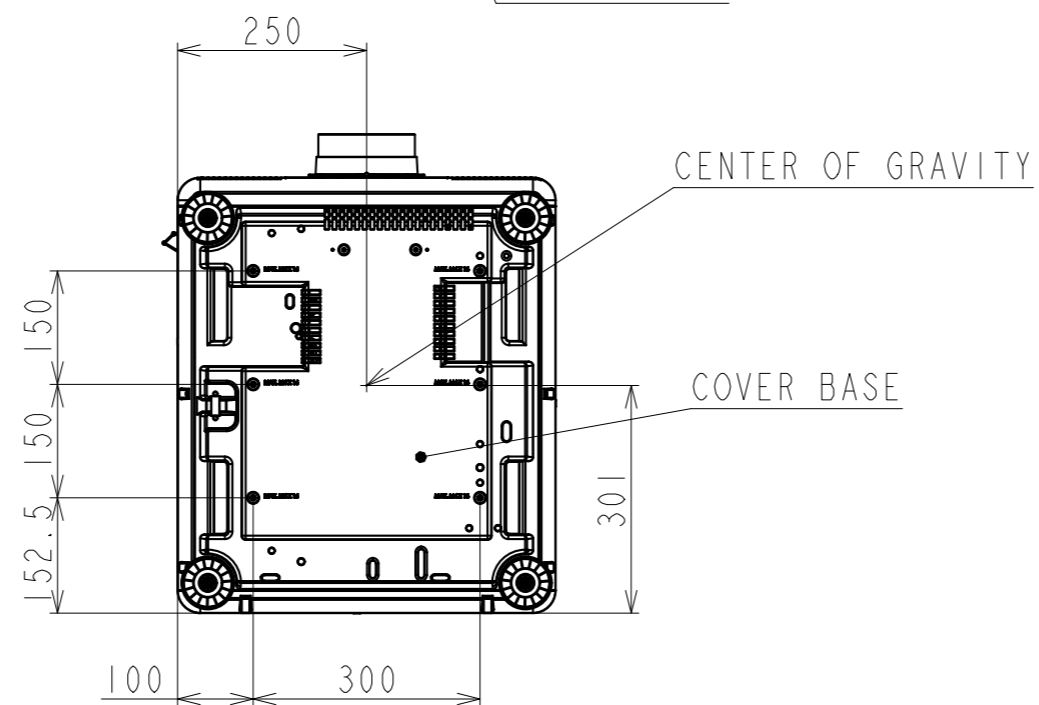

LP-WU9750BJ

LENS:USL-901

UNIT: mm

LP-WU9750BJ

LENS:SL-902

UNIT: mm

LP-WU9750BJ

LENS:SD-903

UNIT:mm

LP-WU9750BJ

LENS:ML-904

UNIT: mm

LP-WU9750BJ

LENS:LL-905

UNIT: mm

LP-WU9750BJ

LENS:UL-906

UNIT:mm