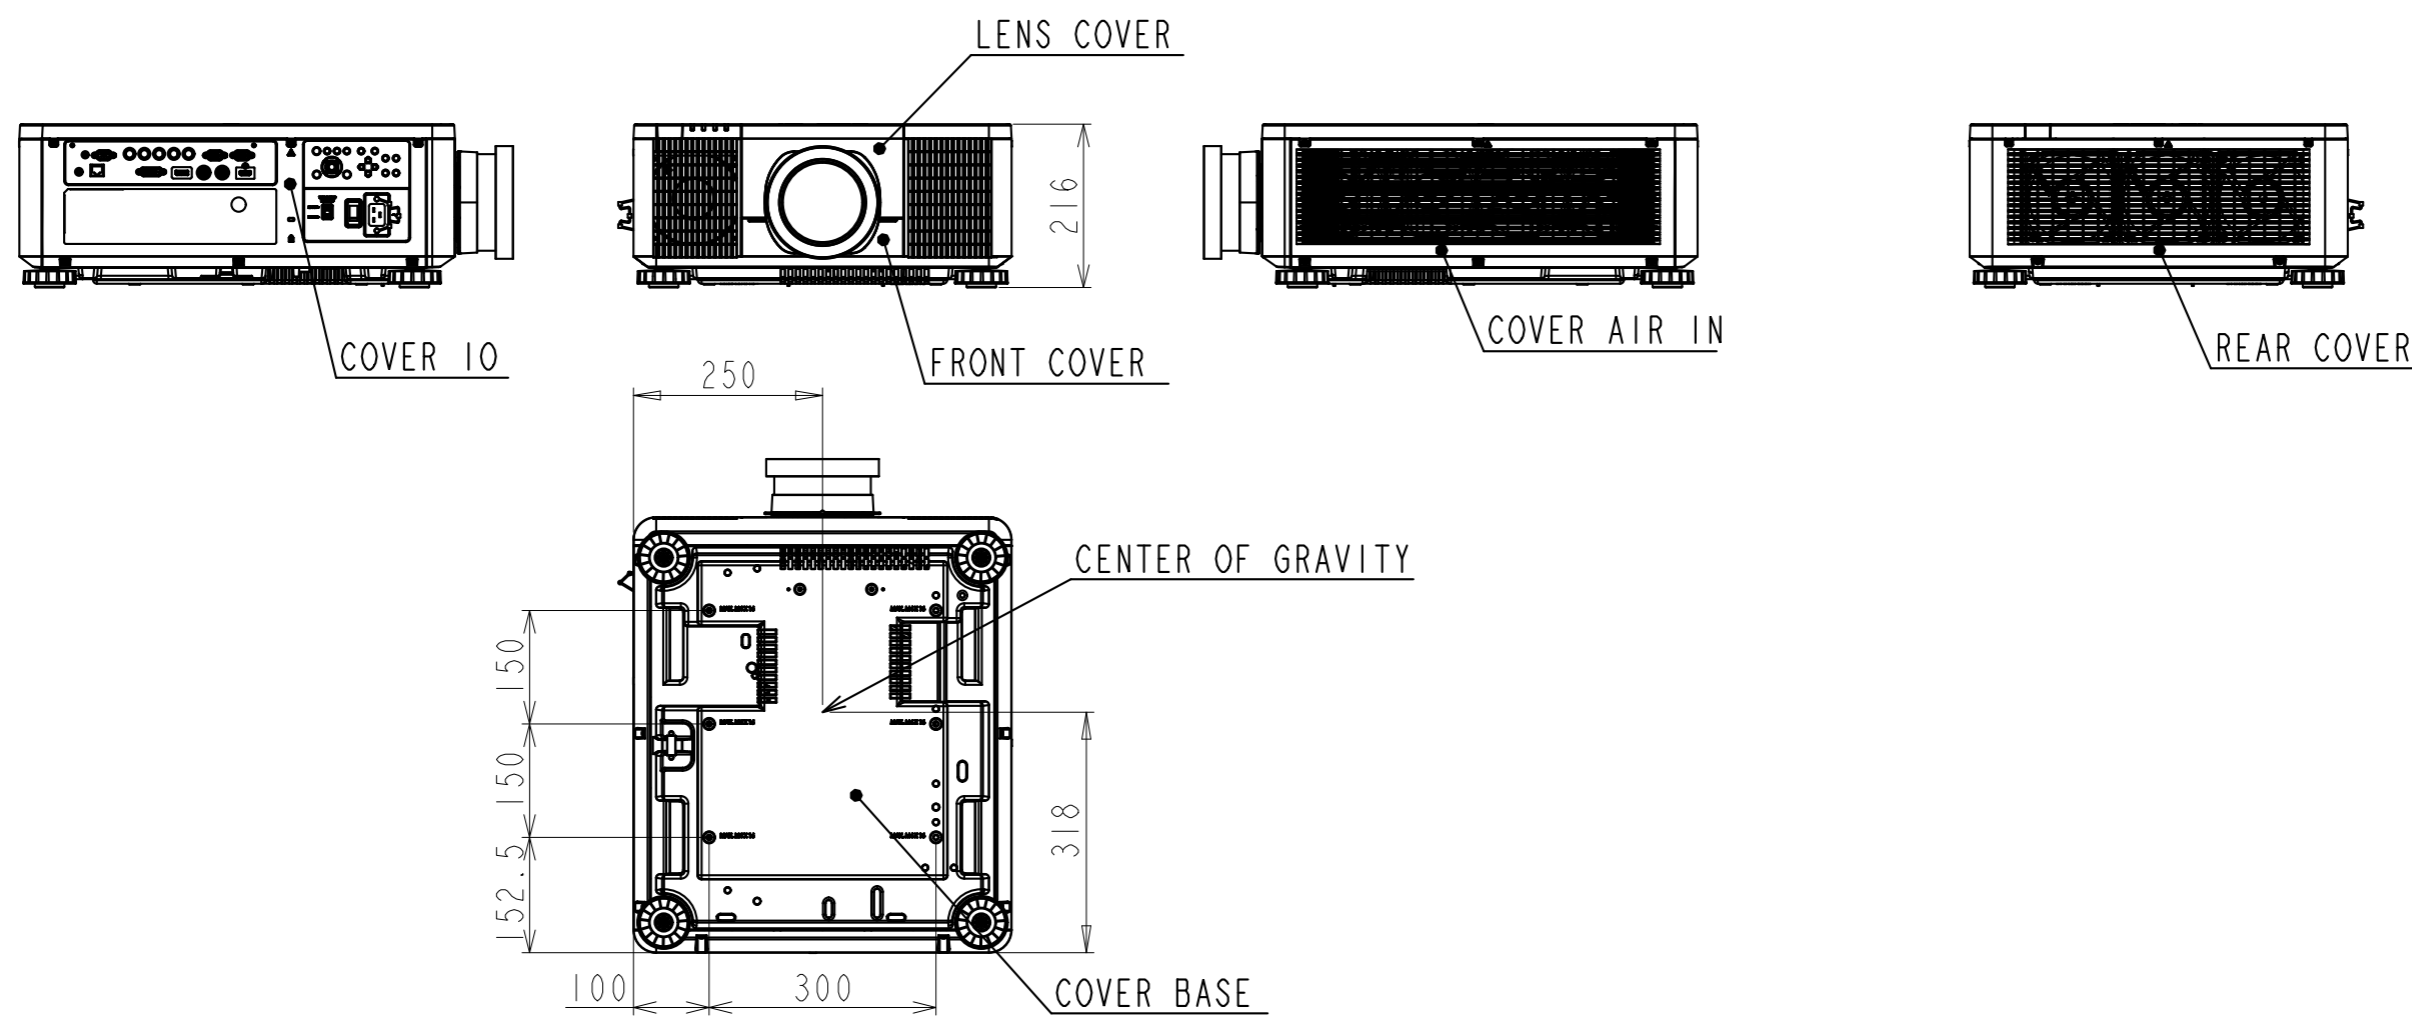

LP-WU9750BJ

LENS:USL-901

UNIT: mm

LP-WU9750BJ

LENS:SL-902

UNIT: mm

LP-WU9750BJ

LENS:SD-903

UNIT:mm

LP-WU9750BJ

LENS:ML-904

UNIT: mm

LP-WU9750BJ

LENS:LL-905

UNIT: mm

LP-WU9750BJ

LENS:UL-906

UNIT:mm