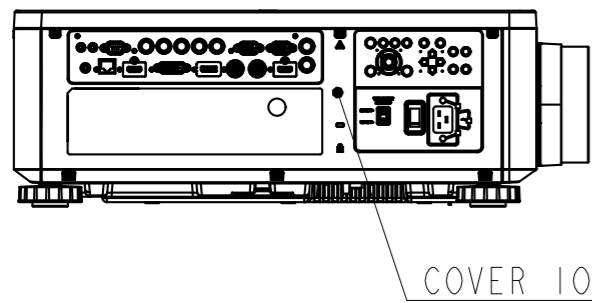

LP-WU9750BJ

LENS:USL-901

UNIT: mm

LP-WU9750BJ

LENS:SL-902

UNIT: mm

LP-WU9750BJ

LENS:SD-903

UNIT:mm

LP-WU9750BJ

LENS:ML-904

UNIT: mm

LP-WU9750BJ

LENS:LL-905

UNIT: mm

LP-WU9750BJ

LENS:UL-906

UNIT:mm