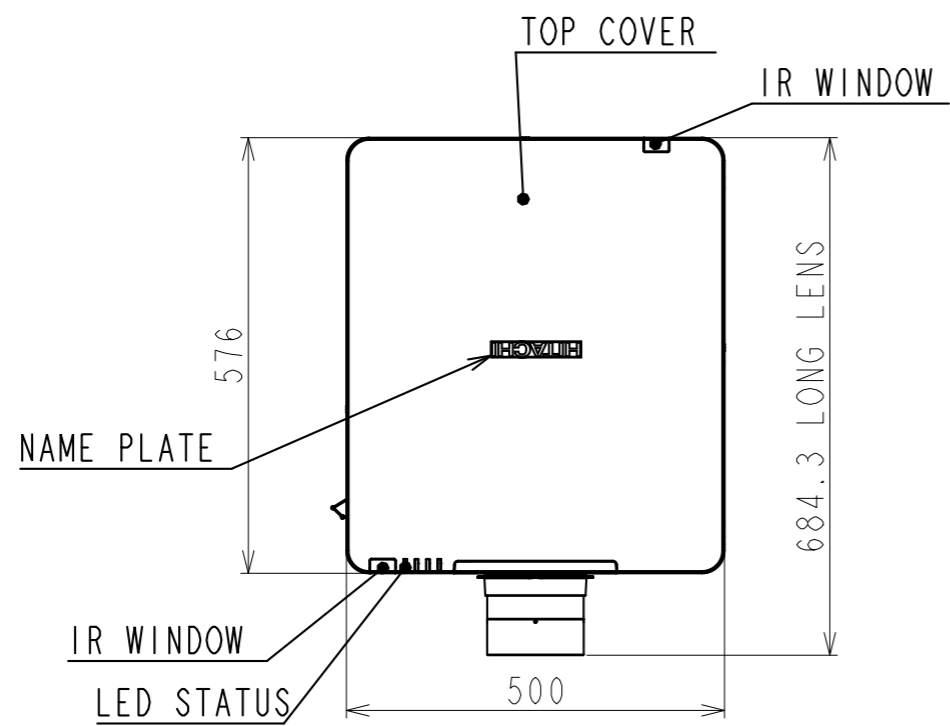

UNIT:mm

LP-WU9750BJ

LENS:ML-904

UNIT: mm

LP-WU9750BJ

LENS:LL-905

UNIT: mm

LP-WU9750BJ

LENS:UL-906

UNIT:mm