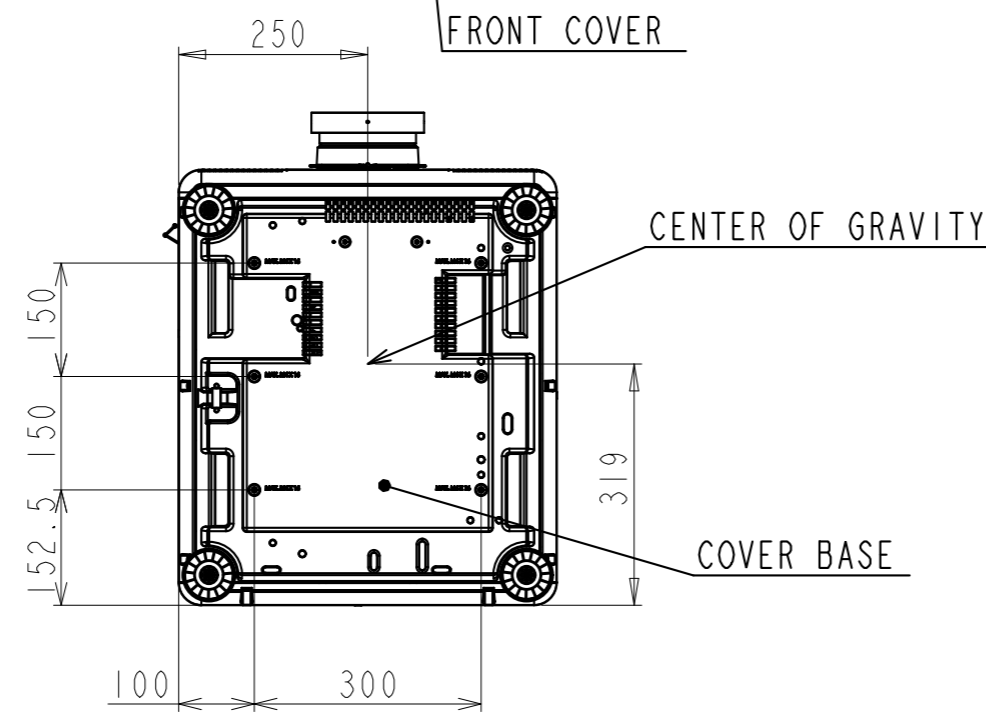

LP-WU9750BJ

LENS:USL-901

UNIT: mm

LP-WU9750BJ

LENS:SL-902

UNIT: mm

LP-WU9750BJ

LENS:SD-903

UNIT:mm

LP-WU9750BJ

LENS:ML-904

UNIT: mm

LP-WU9750BJ

LENS:LL-905

UNIT: mm

LP-WU9750BJ

LENS:UL-906

UNIT:mm