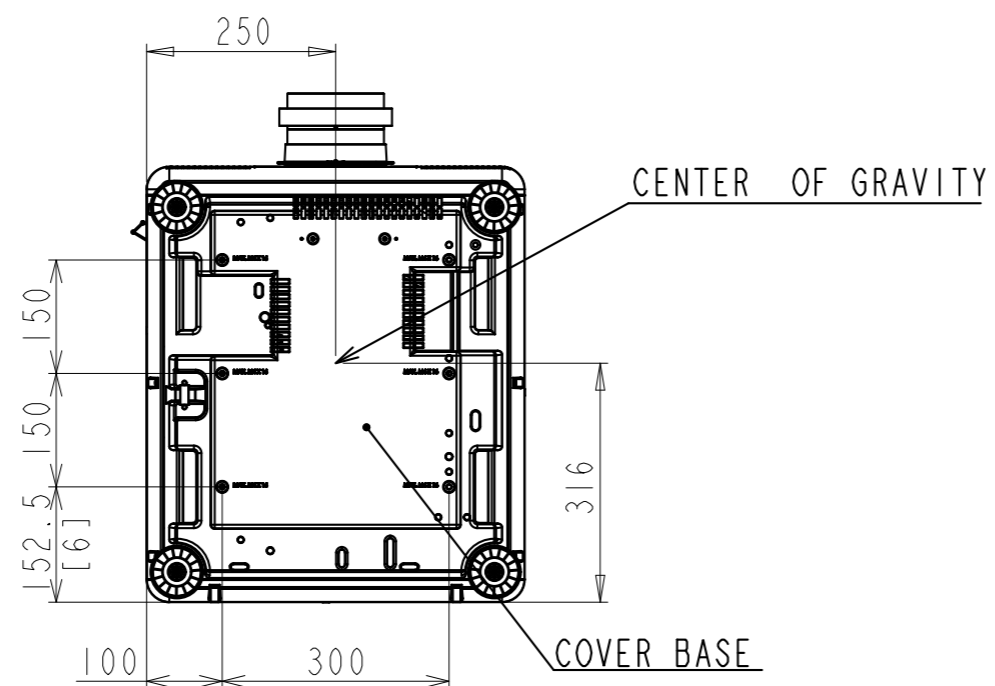

LP-WU9750BJ

LENS:USL-901

UNIT: mm

LP-WU9750BJ

LENS:SL-902

UNIT: mm

LP-WU9750BJ

LENS:SD-903

UNIT:mm

LP-WU9750BJ

LENS:ML-904

UNIT: mm

LP-WU9750BJ

LENS:LL-905

UNIT: mm

LP-WU9750BJ

LENS:UL-906

UNIT:mm