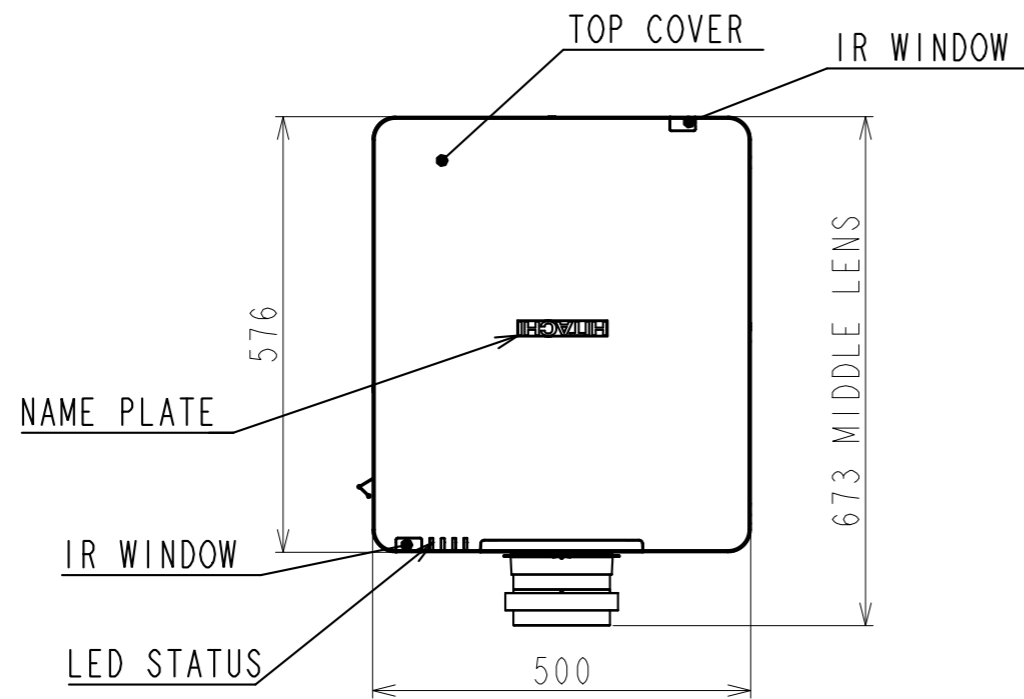

LP-WU9750BJ

LENS:USL-901

UNIT: mm

LP-WU9750BJ

LENS:SL-902

UNIT: mm

LP-WU9750BJ

LENS:SD-903

UNIT:mm

LP-WU9750BJ

LENS:ML-904

UNIT: mm

LP-WU9750BJ

LENS:LL-905

UNIT: mm

LP-WU9750BJ

LENS:UL-906

UNIT:mm