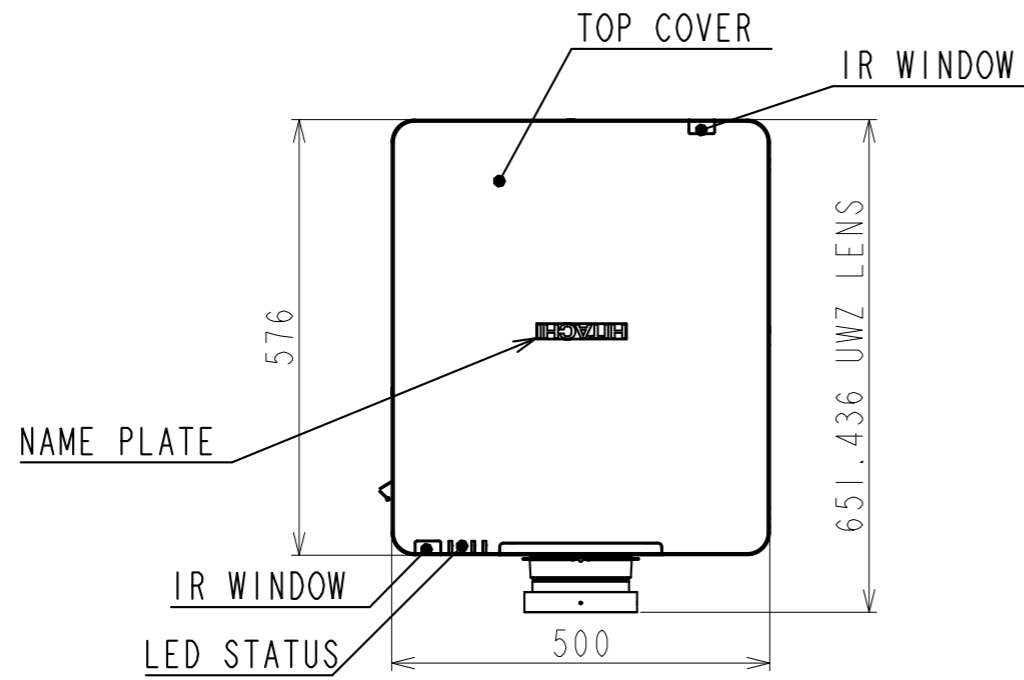

LP-WU9750BJ

LENS:USL-901

UNIT: mm

LP-WU9750BJ

LENS:SL-902

UNIT: mm

LP-WU9750BJ

LENS:SD-903

UNIT:mm

LP-WU9750BJ

LENS:ML-904

UNIT: mm

LP-WU9750BJ

LENS:LL-905

UNIT: mm

LP-WU9750BJ

LENS:UL-906

UNIT:mm