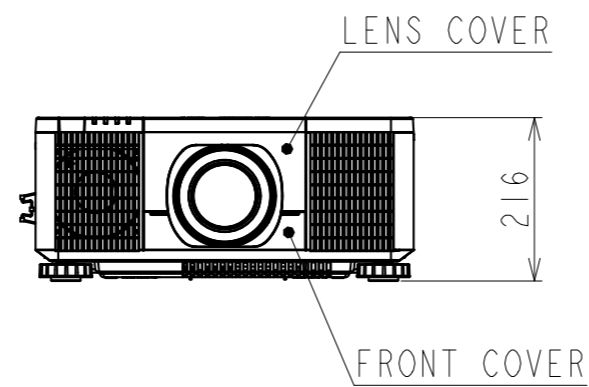

LP-WU9750BJ

LENS:USL-901

UNIT: mm

LP-WU9750BJ

LENS:SL-902

UNIT: mm

LP-WU9750BJ

LENS:SD-903

UNIT:mm

LP-WU9750BJ

LENS:ML-904

UNIT: mm

LP-WU9750BJ

LENS:LL-905

UNIT: mm

LP-WU9750BJ

LENS:UL-906

UNIT:mm