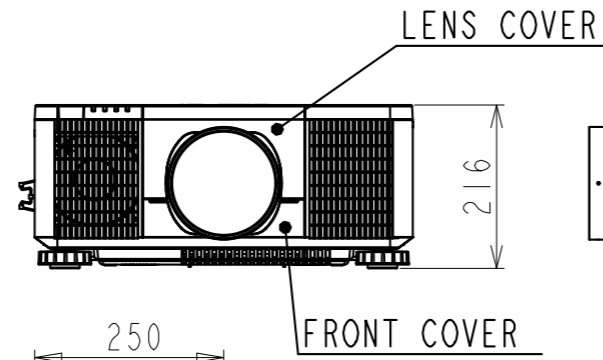

LP-WU9750BJ

LENS:USL-901

UNIT: mm

LP-WU9750BJ

LENS:SL-902

UNIT: mm

LP-WU9750BJ

LENS:SD-903

UNIT:mm

LP-WU9750BJ

LENS:ML-904

UNIT: mm

LP-WU9750BJ

LENS:LL-905

UNIT: mm

LP-WU9750BJ

LENS:UL-906

UNIT:mm