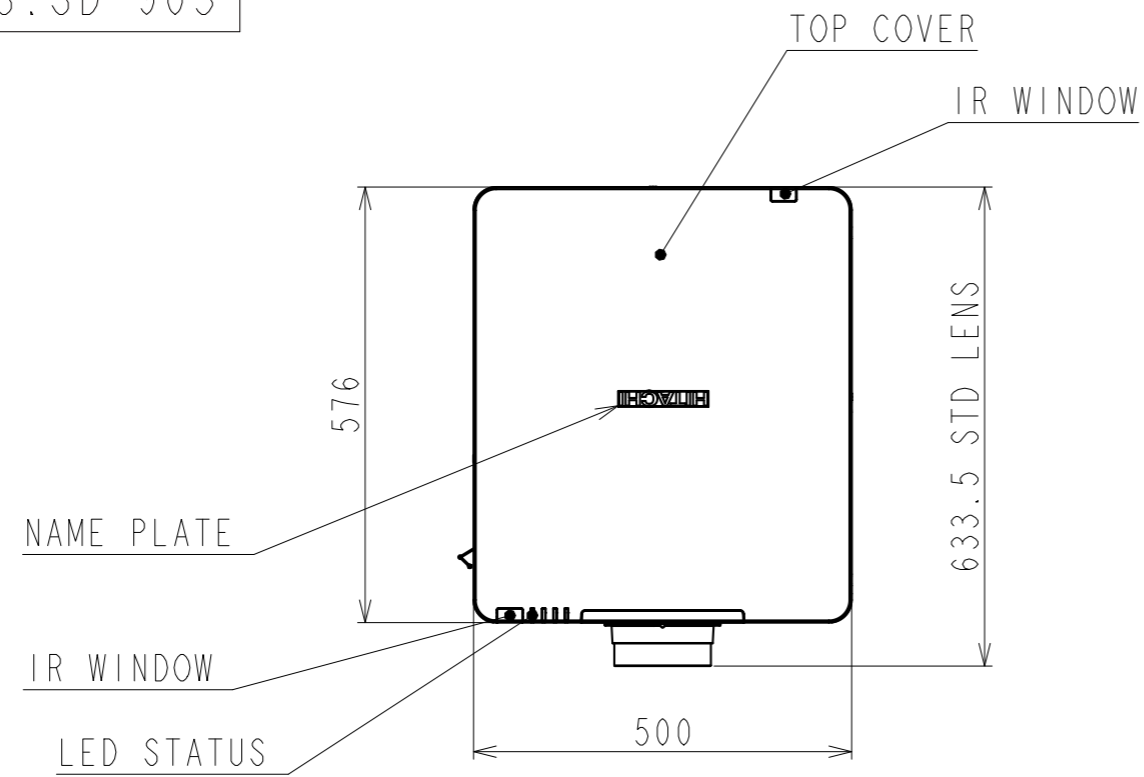

LP-WU9750BJ

LENS:USL-901

UNIT: mm

LP-WU9750BJ

LENS:SL-902

UNIT: mm

LP-WU9750BJ

LENS:SD-903

UNIT:mm

LP-WU9750BJ

LENS:ML-904

UNIT: mm

LP-WU9750BJ

LENS:LL-905

UNIT: mm

LP-WU9750BJ

LENS:UL-906

UNIT:mm