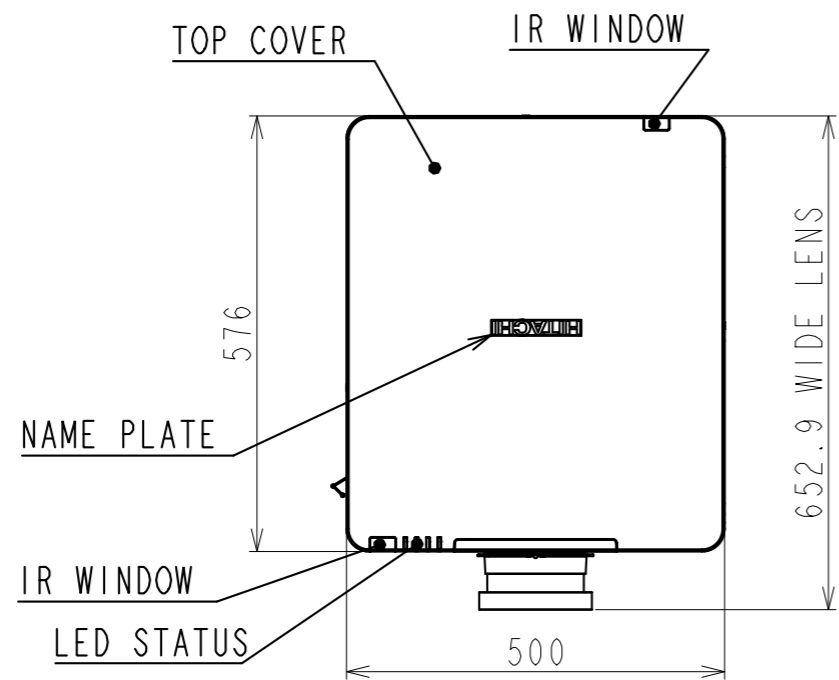

LP-WU9750BJ

LENS:USL-901

UNIT: mm

LP-WU9750BJ

LENS:SL-902

UNIT: mm

LP-WU9750BJ

LENS:SD-903

UNIT:mm

LP-WU9750BJ

LENS:ML-904

UNIT: mm

LP-WU9750BJ

LENS:LL-905

UNIT: mm

LP-WU9750BJ

LENS:UL-906

UNIT:mm