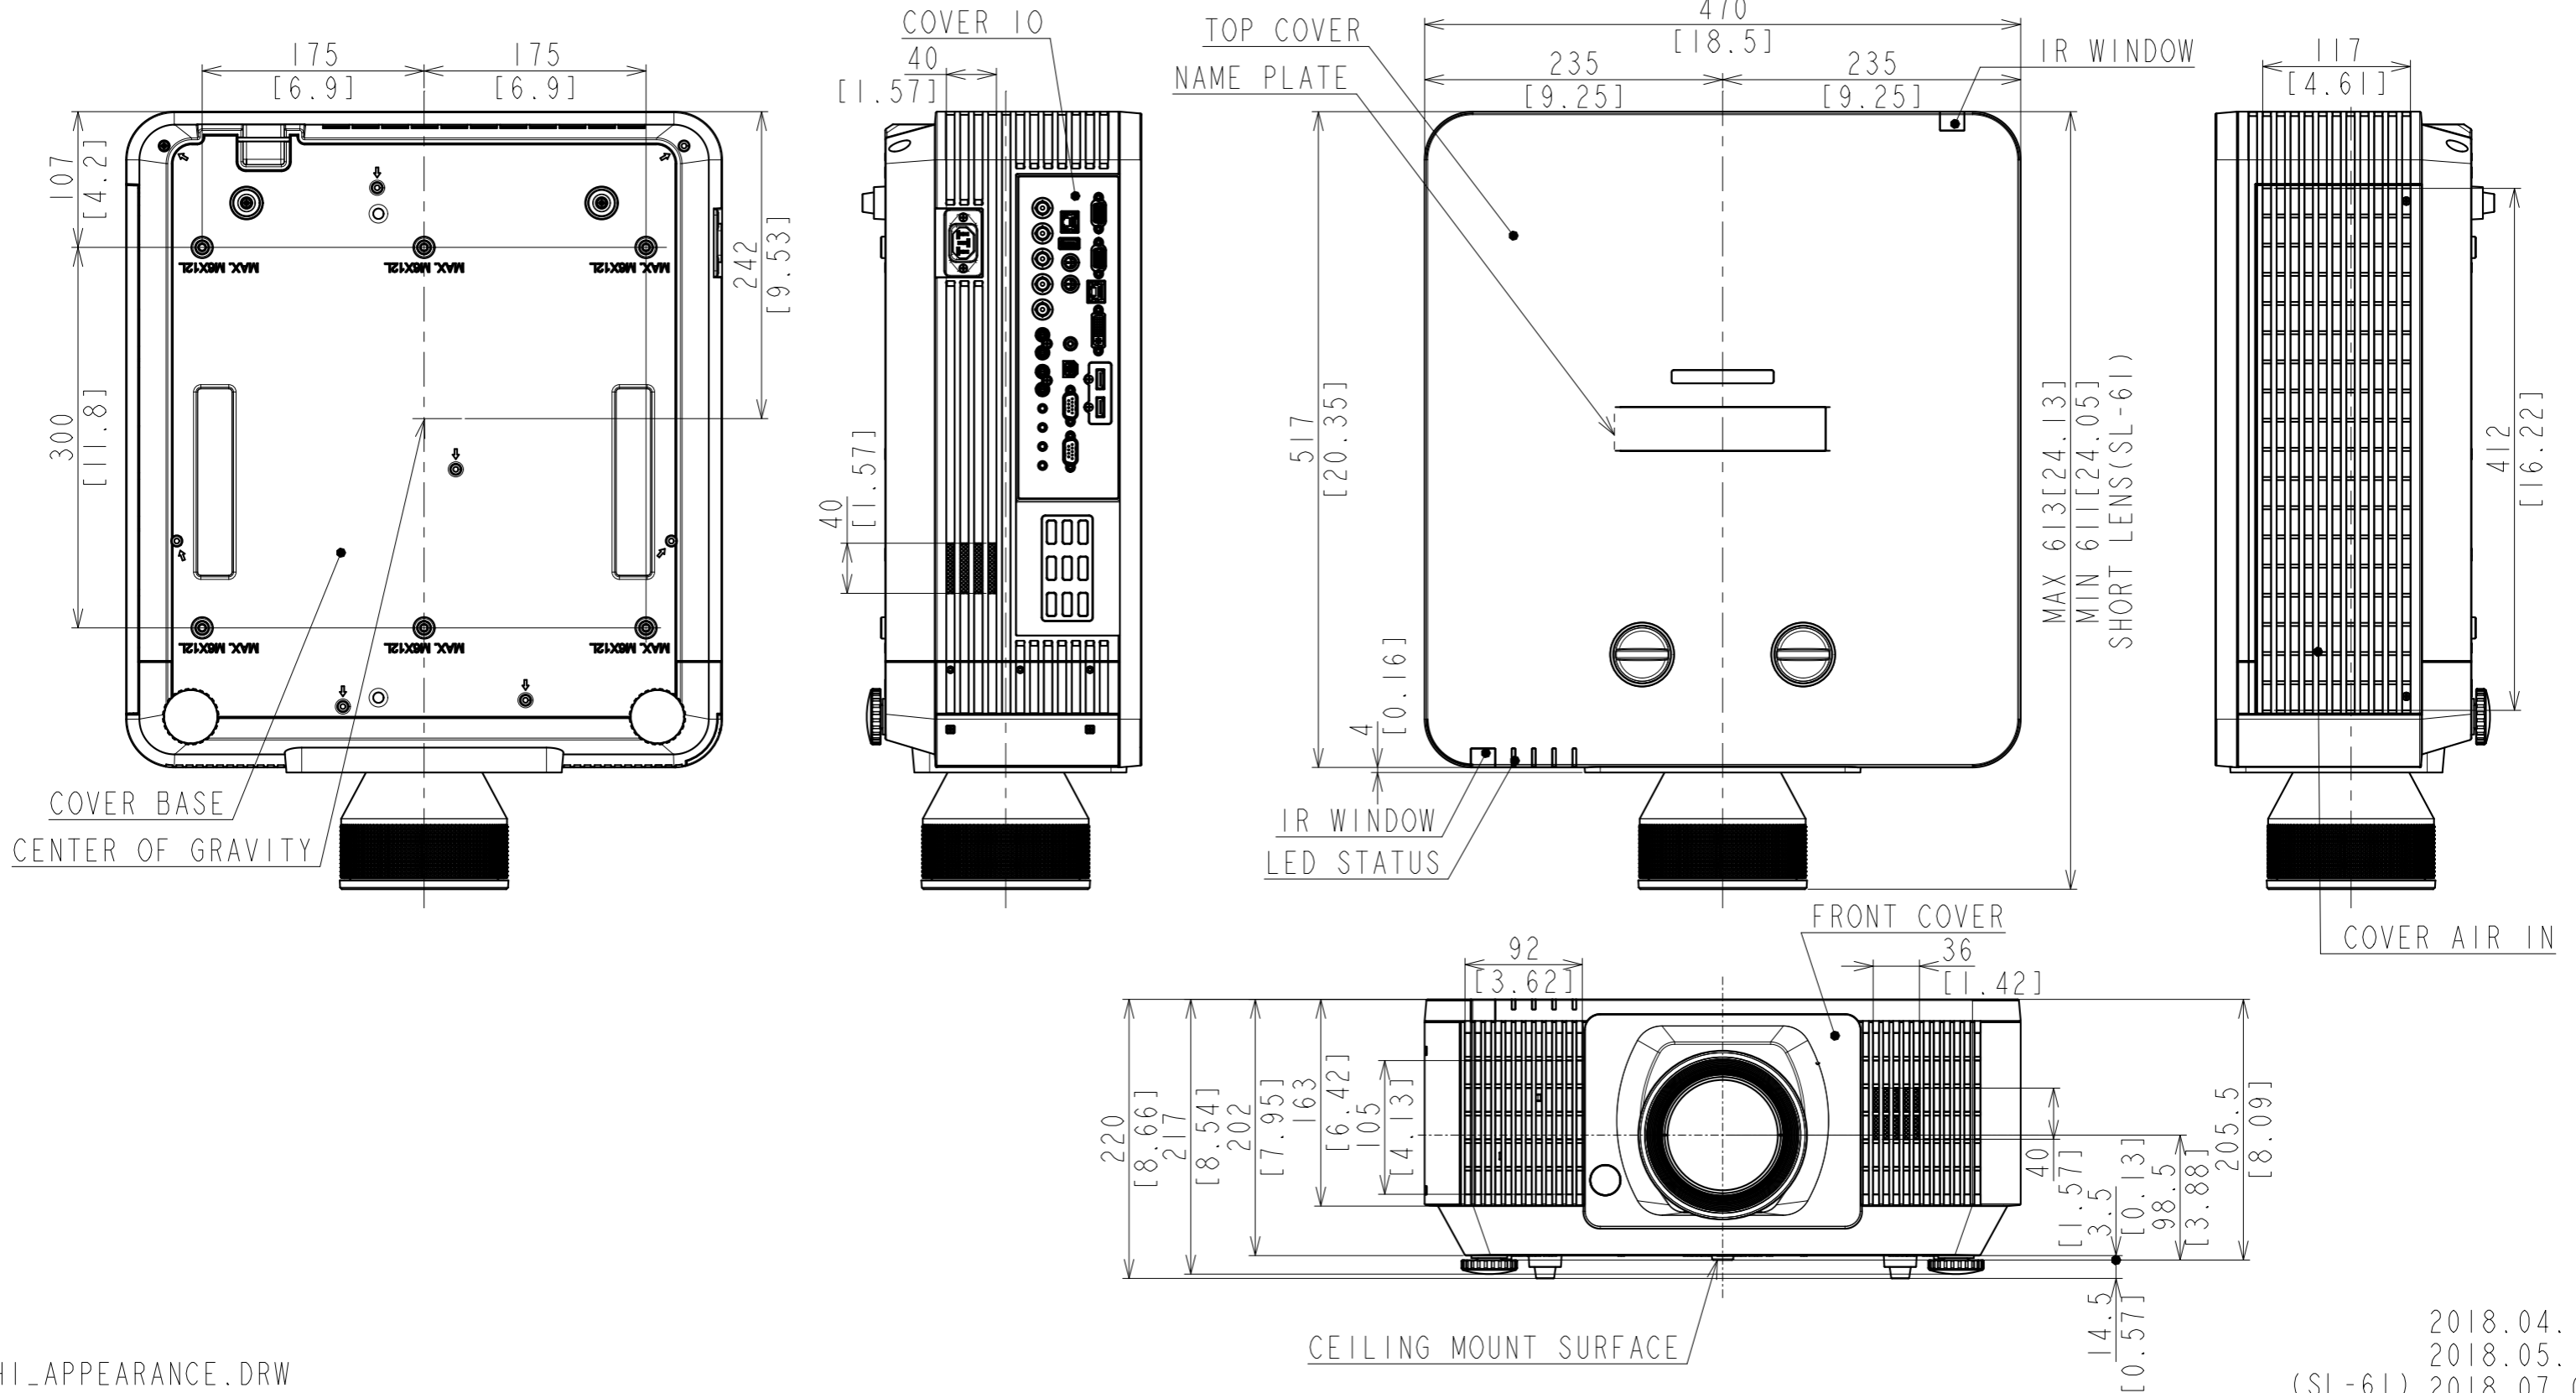

# LP-WU6600/LP-WU6600J/TCP-WL6000U

UNIT:mm[inch]

2018.04.17  
 2018.05.18  
 (SL-61) 2018.07.05