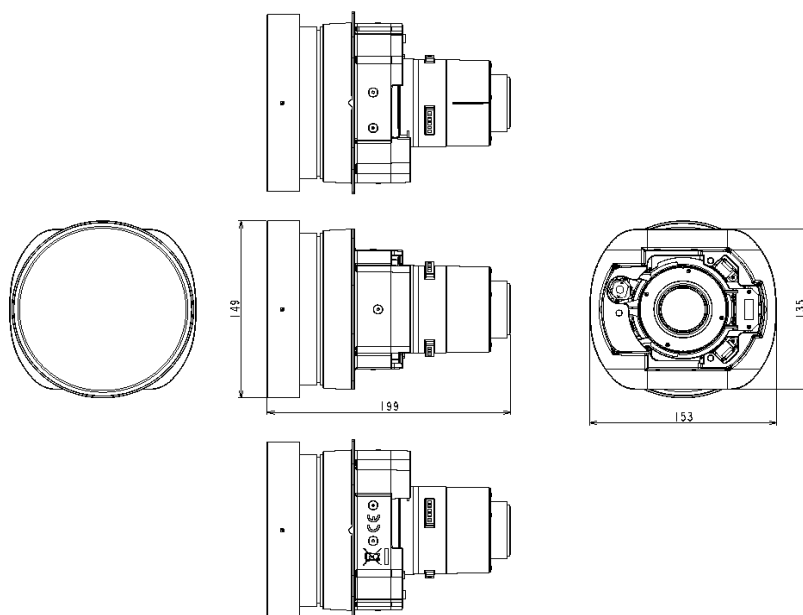

日立プロジェクター用オプション投写レンズ USL-901 製品仕様

■ お知らせ

本書の内容は製品の仕様を含め、改良のため予告なく変更することがあります。
本書に掲載されている内容は2017年11月現在のものです。

■ 製品概要

本投写レンズは、電動ズーム、電動フォーカスを装備し、バヨネット式交換により簡単な交換が可能な、超短焦点ズームレンズです。

■ 製品仕様

型名		USL-901		
適合機種		LP-WU9750BJ CP-WU9100WJ CP-WU9100BJ CP-WU9411J CP-WU9410J	CP-WX9211J CP-WX9210J	CP-X9111J CP-X9110J
解像度		WUXGA	WXGA	XGA
ピクセル数		1920 x 1200	1280 x 800	1024 x 768
パネルアスペクト比		16:10	16:10	4:3
ズーム		電動ズーム		
フォーカス		電動フォーカス		
レンズシフト位置	上下	LP-WU9750BJ -22 ~ +50% 上記以外 0 ~ +50%	0 ~ +55%	0 ~ +50%
	左右	±10%		
F値		1.8~2.3		
焦点距離		11 ~ 14 mm		
ズーム比		1:1.3		
投写比		1:0.8 ~ 1.0		
投写範囲		50 ~ 600 型		
質量		1.8kg		

型名		USL-901					
適合機種		LP-WU9750BJ CP-WU9100WJ CP-WU9100BJ CP-WU9411J CP-WU9410J	CP-WX9211J CP-WX9210J	CP-X9111J CP-X9110J			
解像度		WUXGA	WXGA	XGA			
ピクセル数		1920 x 1200	1280 x 800	1024 x 768			
対角投写サイズ		パネルアスペクト比					
		16:10		16:10		4:3	
[型]	[m]	最小	最大	最小	最大	最小	最大
50	1.3	0.9	1.1	0.9	1.1	0.8	1.1
60	1.5	1.0	1.3	1.1	1.3	1.0	1.3
70	1.8	1.2	1.5	1.3	1.6	1.2	1.5
80	2.0	1.4	1.7	1.4	1.8	1.3	1.7
90	2.3	1.5	1.9	1.6	2.0	1.5	1.9
100	2.5	1.7	2.1	1.8	2.2	1.7	2.1
120	3.0	2.0	2.5	2.1	2.7	2.0	2.5
150	3.8	2.5	3.2	2.7	3.3	2.5	3.1
200	5.1	3.4	4.2	3.6	4.4	3.3	4.1
250	6.4	4.2	5.3	4.4	5.5	4.1	5.2
300	7.6	5.1	6.3	5.3	6.6	5.0	6.2
350	8.9	5.9	7.4	6.2	7.7	5.8	7.2
400	10.2	6.8	8.4	7.1	8.8	6.6	8.2
500	12.7	8.4	10.5	8.9	11.0	8.2	10.3
600	15.2	10.1	12.6	10.6	13.2	9.9	12.3

■ 外形寸法

日立プロジェクター用オプション投写レンズ USL-901A 製品仕様

■ お知らせ

本書の内容は製品の仕様を含め、改良のため予告なく変更することがあります。
本書に掲載されている内容は2017年11月現在のものです。

■ 製品概要

本投写レンズは、電動ズーム、電動フォーカスを装備し、バヨネット式交換により簡単な交換が可能な、超短焦点ズームレンズです。

■ 製品仕様

型名		USL-901A		
適合機種		LP-WU9100BJ LP-WU9750BJ CP-WU9100WJ CP-WU9100BJ CP-WU9411J CP-WU9410J	CP-WX9211J CP-WX9210J	CP-X9111J CP-X9110J
	解像度	WUXGA	WXGA	XGA
ピクセル数		1920 x 1200	1280 x 800	1024 x 768
パネルアスペクト比		16:10	16:10	4:3
ズーム		電動ズーム		
フォーカス		電動フォーカス		
レンズシフト位置	上下	LP-WU9100BJ LP-WU9750BJ -22 ~ +50% 上記以外 0 ~ +50%	0 ~ +55%	0 ~ +50%
	左右	±10%		
F値		1.8~2.3		
焦点距離		11 ~ 14 mm		
ズーム比		1:1.3		
投写比		1:0.8 ~ 1.0		
投写範囲		50 ~ 600 型		
質量		1.9kg		

■ 外形寸法