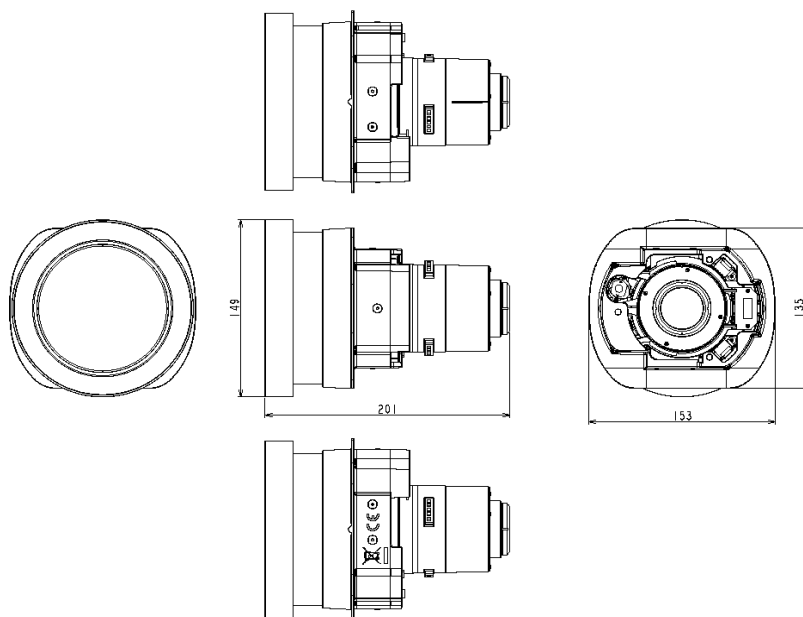

型名		USL-901A					
適合機種		LP-WU9100BJ LP-WU9750BJ CP-WU9100WJ CP-WU9100BJ CP-WU9411J CP-WU9410J	CP-WX9211J CP-WX9210J		CP-X9111J CP-X9110J		
	解像度	WUXGA	WXGA		XGA		
ピクセル数		1920 x 1200	1280 x 800		1024 x 768		
対角投写サイズ		パネルアスペクト比					
		16:10		16:10		4:3	
[型]	[m]	最小	最大	最小	最大	最小	最大
50	1.3	0.9	1.1	0.9	1.1	0.8	1.1
60	1.5	1.0	1.3	1.1	1.3	1.0	1.3
70	1.8	1.2	1.5	1.3	1.6	1.2	1.5
80	2.0	1.4	1.7	1.4	1.8	1.3	1.7
90	2.3	1.5	1.9	1.6	2.0	1.5	1.9
100	2.5	1.7	2.1	1.8	2.2	1.7	2.1
120	3.0	2.0	2.5	2.1	2.7	2.0	2.5
150	3.8	2.5	3.2	2.7	3.3	2.5	3.1
200	5.1	3.4	4.2	3.6	4.4	3.3	4.1
250	6.4	4.2	5.3	4.4	5.5	4.1	5.2
300	7.6	5.1	6.3	5.3	6.6	5.0	6.2
350	8.9	5.9	7.4	6.2	7.7	5.8	7.2
400	10.2	6.8	8.4	7.1	8.8	6.6	8.2
500	12.7	8.4	10.5	8.9	11.0	8.2	10.3
600	15.2	10.1	12.6	10.6	13.2	9.9	12.3

■ 外形寸法

日立プロジェクター用オプション投写レンズ SL-902 製品仕様

■ お知らせ

本書の内容は製品の仕様を含め、改良のため予告なく変更することがあります。
本書に掲載されている内容は2017年11月現在のものです。

■ 製品概要

本投写レンズは、電動ズーム、電動フォーカスを装備し、バヨネット式交換により簡単な交換が可能な、短焦点ズームレンズです。

■ 製品仕様

型名		SL-902		
適合機種		LP-WU9100BJ LP-WU9750BJ CP-WU9100WJ CP-WU9100BJ CP-WU9411J CP-WU9410J	CP-WX9211J CP-WX9210J	CP-X9111J CP-X9110J
	解像度	WUXGA	WXGA	XGA
ピクセル数		1920 x 1200	1280 x 800	1024 x 768
パネルアスペクト比		16:10	16:10	4:3
ズーム		電動ズーム		
フォーカス		電動フォーカス		
レンズシフト位置	上下	LP-WU9100BJ LP-WU9750BJ -22 ~ +60% 上記以外 0 ~ +60%	0 ~ +65%	0 ~ +55%
	左右	±10%		
F値		1.8~2.3		
焦点距離		17 ~ 25 mm		
ズーム比		1:1.5		
投写比		1:1.1 ~ 1.7	1:1.2 ~ 1.8	
投写範囲		50 ~ 600 型		
質量		2.0kg		

■ 外形寸法

日立プロジェクター用オプション投写レンズ SD-903W/SD-903X 製品仕様

■ お知らせ

本書の内容は製品の仕様を含め、改良のため予告なく変更することがあります。
本書に掲載されている内容は2017年11月現在のものです。

■ 製品概要

本投写レンズは、電動ズーム、電動フォーカスを装備し、バヨネット式交換により簡単な交換が可能な、標準ズームレンズです。

■ 製品仕様

型名	SD-903W		SD-903X
適合機種	CP-WU9411J CP-WU9410J	CP-WX9211J CP-WX9210J	CP-X9111J CP-X9110J
解像度	WUXGA	WXGA	XGA
ピクセル数	1920 x 1200	1280 x 800	1024 x 768
パネルアスペクト比	16:10	16:10	4:3
ズーム	電動ズーム		
フォーカス	電動フォーカス		
レンズシフト	上下	0 ~ +60%	0 ~ +65%
位置	左右	±10%	
F値	1.6 ~ 2.0		
焦点距離	24 ~ 36 mm		
ズーム比	1:1.5		
投写比	1:1.6 ~ 2.4	1:1.7 ~ 2.6	1:1.7 ~ 2.5
投写範囲	50 ~ 600 型		
質量	1.3kg		