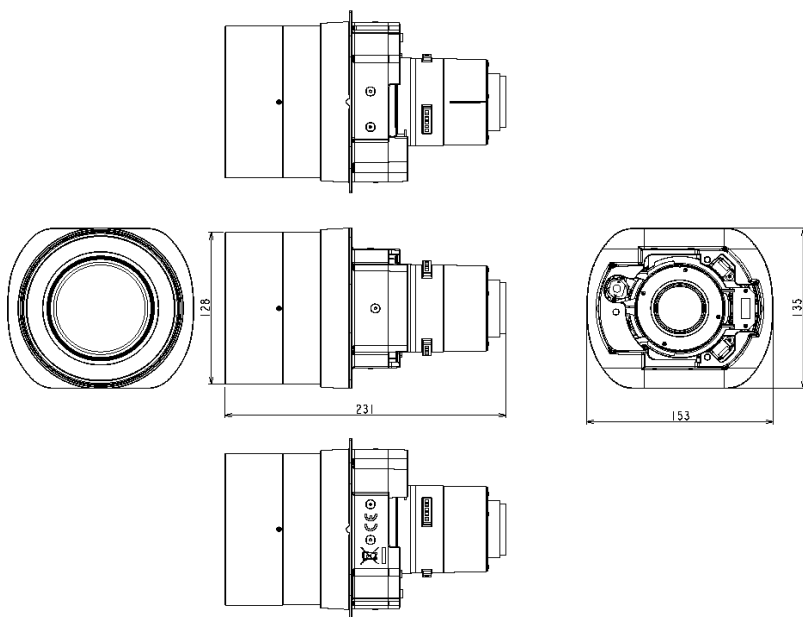

日立プロジェクター用オプション投写レンズ LL-905 製品仕様

■ お知らせ

本書の内容は製品の仕様を含め、改良のため予告なく変更することがあります。
本書に掲載されている内容は2017年11月現在のものです。

■ 製品概要

本投写レンズは、電動ズーム、電動フォーカスを装備し、バヨネット式交換により簡単な交換が可能な、長焦点ズームレンズです。

■ 製品仕様

型名		LL-905		
適合機種		LP-WU9100BJ LP-WU9750BJ CP-WU9100WJ CP-WU9100BJ CP-WU9411J CP-WU9410J	CP-WX9211J CP-WX9210J	CP-X9111J CP-X9110J
	解像度	WUXGA	WXGA	XGA
ピクセル数		1920 x 1200	1280 x 800	1024 x 768
パネルアスペクト比		16:10	16:10	4:3
ズーム		電動ズーム		
フォーカス		電動フォーカス		
レンズシフト位置	上下	LP-WU9100BJ LP-WU9750BJ -22% ~ +60% 上記以外 0 ~ +60%	0 ~ +65%	0 ~ +55%
	左右	±10%		
F値		1.8~2.2		
焦点距離		51 ~ 83 mm		
ズーム比		1:1.6		
投写比		1:3.5 ~ 5.6	1:3.7 ~ 5.9	1:3.6 ~ 5.8
投写範囲		50 ~ 600 型		
質量		1.9kg		

型名		LL-905					
適合機種		LP-WU9100BJ LP-WU9750BJ CP-WU9100WJ CP-WU9100BJ CP-WU9411J CP-WU9410J	CP-WX9211J CP-WX9210J		CP-X9111J CP-X9110J		
	解像度	WUXGA	WXGA		XGA		
ピクセル数		1920 x 1200	1280 x 800		1024 x 768		
対角投写サイズ		パネルアスペクト比					
		16:10		16:10		4:3	
[型]	[m]	最小	最大	最小	最大	最小	最大
50	1.3	3.7	6.1	3.9	6.4	3.7	5.9
60	1.5	4.5	7.3	4.7	7.7	4.4	7.1
70	1.8	5.3	8.5	5.5	9.0	5.2	8.3
80	2.0	6.0	9.8	6.4	10.3	5.9	9.5
90	2.3	6.8	11.0	7.2	11.6	6.7	10.8
100	2.5	7.6	12.2	8.0	12.9	7.4	12.0
120	3.0	9.1	14.7	9.6	15.4	8.9	14.4
150	3.8	11.4	18.4	12.0	19.3	11.1	18.0
200	5.1	15.2	24.6	16.0	25.8	14.9	24.0
250	6.4	19.1	30.7	20.0	32.3	18.6	30.0
300	7.6	22.9	36.9	24.1	38.7	22.4	36.1
350	8.9	26.7	43.0	28.1	45.2	26.1	42.1
400	10.2	30.6	49.2	32.1	51.7	29.9	48.1
500	12.7	38.2	61.5	40.2	64.6	37.4	60.1
600	15.2	45.9	73.9	48.2	77.6	44.9	72.2

■ 外形寸法