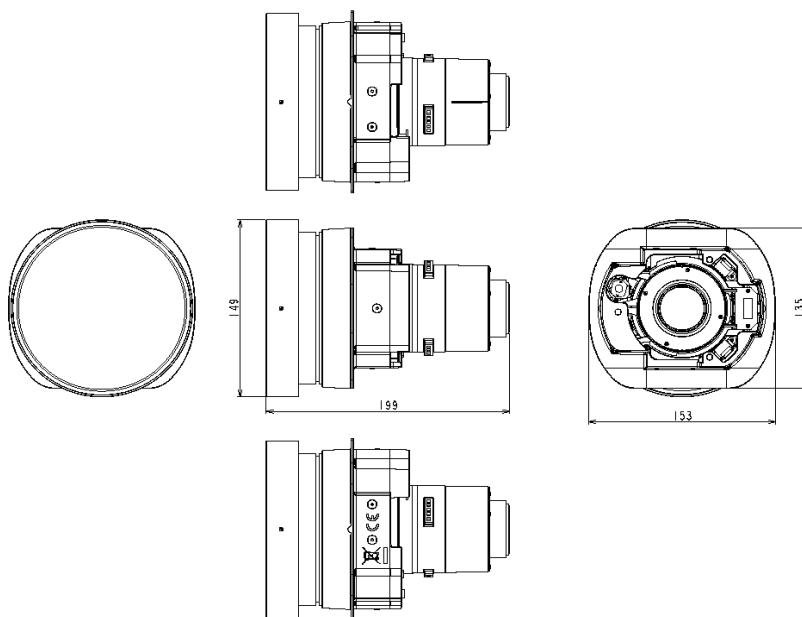

日立プロジェクター用オプション投写レンズ USL-901A 製品仕様

■ お知らせ

本書の内容は製品の仕様を含め、改良のため予告なく変更することがあります。
本書に掲載されている内容は2017年11月現在のものです。

■ 製品概要

本投写レンズは、電動ズーム、電動フォーカスを装備し、バヨネット式交換により簡単な交換が可能な、超短焦点ズームレンズです。

■ 製品仕様

型名		USL-901A		
適合機種		LP-WU9100BJ LP-WU9750BJ CP-WU9100WJ CP-WU9100BJ CP-WU9411J CP-WU9410J	CP-WX9211J CP-WX9210J	CP-X9111J CP-X9110J
	解像度	WUXGA	WXGA	XGA
ピクセル数		1920 x 1200	1280 x 800	1024 x 768
パネルアスペクト比		16:10	16:10	4:3
ズーム		電動ズーム		
フォーカス		電動フォーカス		
レンズシフト位置	上下	LP-WU9100BJ LP-WU9750BJ -22 ~ +50% 上記以外 0 ~ +50%	0 ~ +55%	0 ~ +50%
	左右	±10%		
F値		1.8~2.3		
焦点距離		11 ~ 14 mm		
ズーム比		1:1.3		
投写比		1:0.8 ~ 1.0		
投写範囲		50 ~ 600 型		
質量		1.9kg		

型名		USL-901A					
適合機種		LP-WU9100BJ LP-WU9750BJ CP-WU9100WJ CP-WU9100BJ CP-WU9411J CP-WU9410J	CP-WX9211J CP-WX9210J		CP-X9111J CP-X9110J		
	解像度	WUXGA	WXGA		XGA		
ピクセル数		1920 x 1200	1280 x 800		1024 x 768		
対角投写サイズ		パネルアスペクト比					
		16:10		16:10		4:3	
[型]	[m]	最小	最大	最小	最大	最小	最大
50	1.3	0.9	1.1	0.9	1.1	0.8	1.1
60	1.5	1.0	1.3	1.1	1.3	1.0	1.3
70	1.8	1.2	1.5	1.3	1.6	1.2	1.5
80	2.0	1.4	1.7	1.4	1.8	1.3	1.7
90	2.3	1.5	1.9	1.6	2.0	1.5	1.9
100	2.5	1.7	2.1	1.8	2.2	1.7	2.1
120	3.0	2.0	2.5	2.1	2.7	2.0	2.5
150	3.8	2.5	3.2	2.7	3.3	2.5	3.1
200	5.1	3.4	4.2	3.6	4.4	3.3	4.1
250	6.4	4.2	5.3	4.4	5.5	4.1	5.2
300	7.6	5.1	6.3	5.3	6.6	5.0	6.2
350	8.9	5.9	7.4	6.2	7.7	5.8	7.2
400	10.2	6.8	8.4	7.1	8.8	6.6	8.2
500	12.7	8.4	10.5	8.9	11.0	8.2	10.3
600	15.2	10.1	12.6	10.6	13.2	9.9	12.3

■ 外形寸法