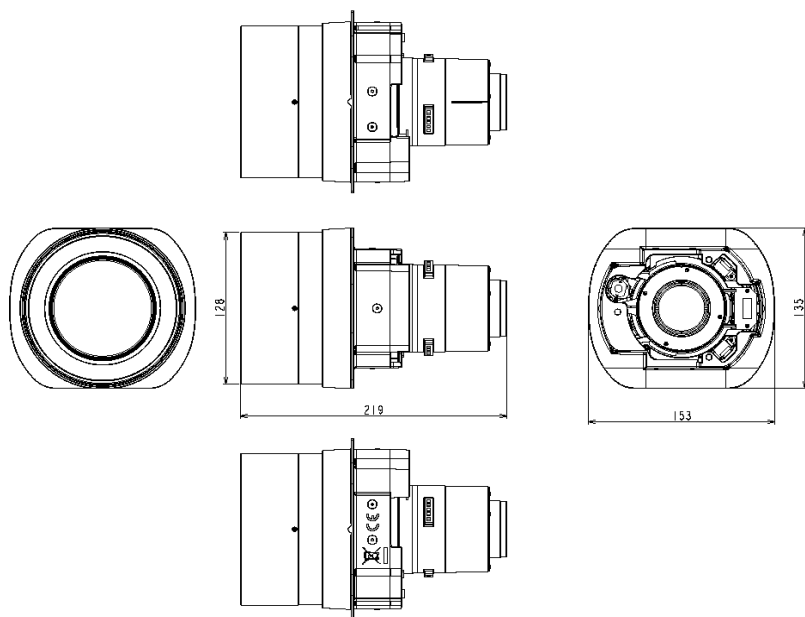

日立プロジェクター用オプション投写レンズ ML-904 製品仕様

■ お知らせ

本書の内容は製品の仕様を含め、改良のため予告なく変更することがあります。
本書に掲載されている内容は2017年11月現在のものです。

■ 製品概要

本投写レンズは、電動ズーム、電動フォーカスを装備し、バヨネット式交換により簡単な交換が可能な、中焦点ズームレンズです。

■ 製品仕様

型名		ML-904		
適合機種		LP-WU9100BJ LP-WU9750BJ CP-WU9100WJ CP-WU9100BJ CP-WU9411J CP-WU9410J	CP-WX9211J CP-WX9210J	CP-X9111J CP-X9110J
解像度		WUXGA	WXGA	XGA
ピクセル数		1920 x 1200	1280 x 800	1024 x 768
パネルアスペクト比		16:10	16:10	4:3
ズーム		電動ズーム		
フォーカス		電動フォーカス		
レンズシフト位置	上下	LP-WU9100BJ LP-WU9750BJ -22 ~ +60%	0 ~ +65%	0 ~ +55%
	左右	上記以外 0 ~ +60%	±10%	
F値		1.8 ~ 2.3		
焦点距離		35 ~ 54 mm		
ズーム比		1:1.5		
投写比		1:2.4 ~ 3.6	1:2.5 ~ 3.8	
投写範囲		50 ~ 600 型		
質量		1.8kg		

型名		ML-904					
適合機種		LP-WU9100BJ LP-WU9750BJ CP-WU9100WJ CP-WU9100BJ CP-WU9411J CP-WU9410J	CP-WX9211J CP-WX9210J		CP-X9111J CP-X9110J		
解像度		WUXGA	WXGA		XGA		
ピクセル数		1920 x 1200	1280 x 800		1024 x 768		
対角投写サイズ	パネルアスペクト比						
		16:10		16:10		4:3	
[型]	[m]	最小	最大	最小	最大	最小	最大
50	1.3	2.6	4.0	2.7	4.2	2.5	3.9
60	1.5	3.1	4.8	3.3	5.0	3.0	4.7
70	1.8	3.6	5.6	3.8	5.8	3.5	5.4
80	2.0	4.2	6.4	4.4	6.7	4.1	6.2
90	2.3	4.7	7.2	4.9	7.5	4.6	7.0
100	2.5	5.2	7.9	5.5	8.3	5.1	7.8
120	3.0	6.3	9.5	6.6	10.0	6.1	9.3
150	3.8	7.8	11.9	8.2	12.5	7.6	11.7
200	5.1	10.4	15.9	11.0	16.7	10.2	15.5
250	6.4	13.1	19.9	13.7	20.9	12.8	19.4
300	7.6	15.7	23.9	16.5	25.1	15.3	23.3
350	8.9	18.3	27.8	19.2	29.2	17.9	27.2
400	10.2	20.9	31.8	22.0	33.4	20.4	31.1
500	12.7	26.1	39.8	27.4	41.8	25.5	38.9
600	15.2	31.4	47.7	32.9	50.1	30.7	46.7

■ 外形寸法