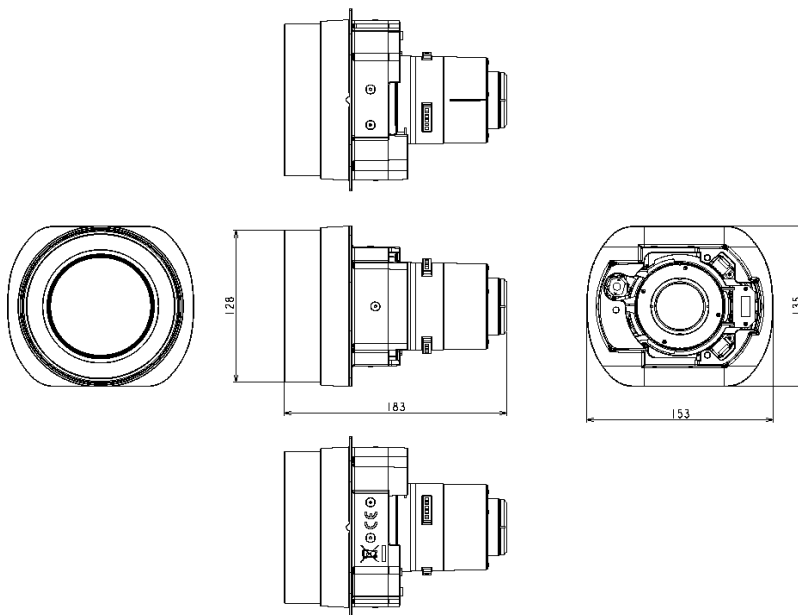

日立プロジェクター用オプション投写レンズ SD-903 製品仕様

■ お知らせ

本書の内容は製品の仕様を含め、改良のため予告なく変更することがあります。
本書に掲載されている内容は2017年11月現在のものです。

■ 製品概要

本投写レンズは、電動ズーム、電動フォーカスを装備し、バヨネット式交換により簡単な交換が可能な、標準ズームレンズです。

■ 製品仕様

型名		SD-903		
適合機種		LP-WU9100BJ LP-WU9750BJ CP-WU9100WJ CP-WU9100BJ CP-WU9411J CP-WU9410J	CP-WX9211J CP-WX9210J	CP-X9111J CP-X9110J
	解像度	WUXGA	WXGA	XGA
ピクセル数		1920 x 1200	1280 x 800	1024 x 768
パネルアスペクト比		16:10	16:10	4:3
ズーム		電動ズーム		
フォーカス		電動フォーカス		
レンズシフト位置	上下	LP-WU9100BJ LP-WU9750BJ -22 ~ +60%	0 ~ 65%	0 ~ +55%
	左右	上記以外 0 ~ +60%	±10%	
F値		1.6 ~ 2.0		
焦点距離		24 ~ 36 mm		
ズーム比		1:1.5		
投写比		1:1.6 ~ 2.4	1:1.7 ~ 2.6	1:1.7 ~ 2.5
投写範囲		50 ~ 600 型		
質量		1.3kg		

型名		SD-903					
適合機種		LP-WU9100BJ LP-WU9750BJ CP-WU9100WJ CP-WU9100BJ CP-WU9411J CP-WU9410J	CP-WX9211J CP-WX9210J		CP-X9111J CP-X9110J		
	解像度	WUXGA	WXGA		XGA		
ピクセル数		1920 x 1200	1280 x 800		1024 x 768		
対角投写サイズ		パネルアスペクト比					
		16:10		16:10		4:3	
[型]	[m]	最小	最大	最小	最大	最小	最大
50	1.3	1.8	2.7	1.9	2.8	1.7	2.6
60	1.5	2.1	3.2	2.2	3.3	2.1	3.1
70	1.8	2.5	3.7	2.6	3.9	2.4	3.6
80	2.0	2.8	4.3	3.0	4.5	2.8	4.2
90	2.3	3.2	4.8	3.4	5.0	3.1	4.7
100	2.5	3.5	5.3	3.7	5.6	3.5	5.2
120	3.0	4.3	6.4	4.5	6.7	4.2	6.2
150	3.8	5.3	8.0	5.6	8.4	5.2	7.8
200	5.1	7.1	10.6	7.5	11.2	6.9	10.4
250	6.4	8.9	13.3	9.3	14.0	8.7	13.0
300	7.6	10.7	16.0	11.2	16.8	10.4	15.6
350	8.9	12.4	18.6	13.1	19.6	12.2	18.2
400	10.2	14.2	21.3	15.0	22.4	13.9	20.8
500	12.7	17.8	26.6	18.7	28.0	17.4	26.0
600	15.2	21.4	31.9	22.4	33.6	20.9	31.2

■ 外形寸法