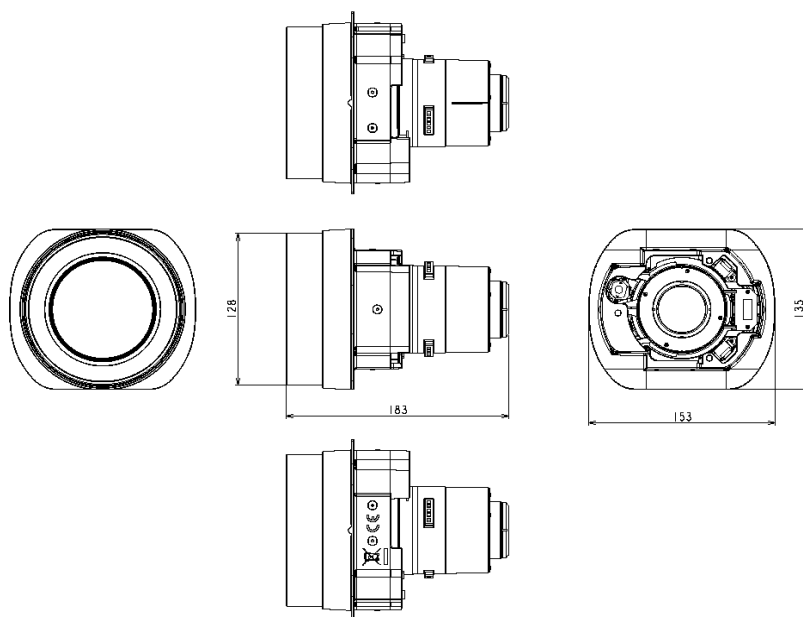

日立プロジェクター用オプション投写レンズ SD-903W/SD-903X 製品仕様

■ お知らせ

本書の内容は製品の仕様を含め、改良のため予告なく変更することがあります。
本書に掲載されている内容は2017年11月現在のものです。

■ 製品概要

本投写レンズは、電動ズーム、電動フォーカスを装備し、バヨネット式交換により簡単な交換が可能な、標準ズームレンズです。

■ 製品仕様

型名	SD-903W		SD-903X
適合機種	CP-WU9411J CP-WU9410J	CP-WX9211J CP-WX9210J	CP-X9111J CP-X9110J
解像度	WUXGA	WXGA	XGA
ピクセル数	1920 x 1200	1280 x 800	1024 x 768
パネルアスペクト比	16:10	16:10	4:3
ズーム	電動ズーム		
フォーカス	電動フォーカス		
レンズシフト	上下	0 ~ +60%	0 ~ +65%
位置	左右	±10%	
F値	1.6 ~ 2.0		
焦点距離	24 ~ 36 mm		
ズーム比	1:1.5		
投写比	1:1.6 ~ 2.4	1:1.7 ~ 2.6	1:1.7 ~ 2.5
投写範囲	50 ~ 600 型		
質量	1.3kg		

型名		SD-903W				SD-903X	
適合機種		CP-WU9411J CP-WU9410J		CP-WX9211J CP-WX9210J		CP-X9111J CP-X9110J	
解像度		WUXGA		WXGA		XGA	
ピクセル数		1920 x 1200		1280 x 800		1024 x 768	
対角投写 サイズ		パネルアスペクト比					
		16:10		16:10		4:3	
[型]	[m]	最小	最大	最小	最大	最小	最大
50	1.3	1.8	2.7	1.9	2.8	1.7	2.6
60	1.5	2.1	3.2	2.2	3.3	2.1	3.1
70	1.8	2.5	3.7	2.6	3.9	2.4	3.6
80	2.0	2.8	4.3	3.0	4.5	2.8	4.2
90	2.3	3.2	4.8	3.4	5.0	3.1	4.7
100	2.5	3.5	5.3	3.7	5.6	3.5	5.2
120	3.0	4.3	6.4	4.5	6.7	4.2	6.2
150	3.8	5.3	8.0	5.6	8.4	5.2	7.8
200	5.1	7.1	10.6	7.5	11.2	6.9	10.4
250	6.4	8.9	13.3	9.3	14.0	8.7	13.0
300	7.6	10.7	16.0	11.2	16.8	10.4	15.6
350	8.9	12.4	18.6	13.1	19.6	12.2	18.2
400	10.2	14.2	21.3	15.0	22.4	13.9	20.8
500	12.7	17.8	26.6	18.7	28.0	17.4	26.0
600	15.2	21.4	31.9	22.4	33.6	20.9	31.2

■ 外形寸法