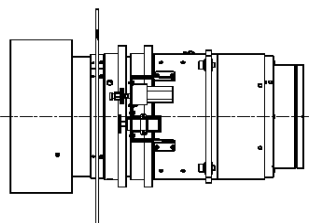

型名		SL-803			
対角投写サイズ		パネルアスペクト比			
		4:3		17:10	
[型]	[m]	最小	最大	最小	最大
40	1.0	1.1	1.7	1.2	1.8
60	1.5	1.7	2.6	1.9	2.8
70	1.8	2.0	3.0	2.2	3.3
100	2.5	3.0	4.4	3.2	4.7
120	3.0	3.6	5.3	3.9	5.7
150	3.8	4.5	6.6	4.8	7.1
200	5.1	6.0	8.9	6.5	9.6
250	6.4	7.5	11.1	8.1	12.0
300	7.6	9.1	13.3	9.8	14.4
350	8.9	10.6	15.6	11.4	16.8
400	10.2	12.1	17.8	13.1	19.2
500	12.7	15.2	22.3	16.4	24.0
600	15.2	18.2	26.8	19.6	28.8
700	17.8	21.3	31.2	22.9	33.7

■ 外形寸法

日立液晶プロジェクター用オプション投射レンズ SD-804 製品仕様

■ お知らせ

本書の内容は製品の仕様を含め、改良のため予告なく変更することがあります。
本書に掲載されている内容は2011年6月現在のものです。

■ 製品概要

本投射レンズは、電動ズーム、電動フォーカスを装備し、バヨネット式交換により簡単な交換が可能な、標準ズームレンズです。

■ 製品仕様

型名		SD-804	
パネルアスペクト比		4:3	17:10
ズーム		電動ズーム	
フォーカス		電動フォーカス	
レンズシフト位置	上下	3.7:-1~-1:3.7	2.3:-1~-1:2.3
	左右	13:-1~-1:13	10:-1~-1:10
F値		1.6~2.1	
焦点距離		60 ~ 78mm	
ズーム比		1:1.3	
投写比		1:2.2 ~ 2.9	
投写範囲		40 ~ 700 型	
質量		3.9kg	

型名		SD-804			
対角投写サイズ		パネルアスペクト比			
		4:3		17:10	
[型]	[m]	最小	最大	最小	最大
40	1.0	1.7	2.3	1.8	2.4
60	1.5	2.6	3.5	2.8	3.7
70	1.8	3.1	4.0	3.3	4.4
100	2.5	4.4	5.8	4.8	6.3
120	3.0	5.4	7.0	5.8	7.6
150	3.8	6.7	8.8	7.3	9.5
200	5.1	9.0	11.8	9.8	12.7
250	6.4	11.3	14.8	12.2	16.0
300	7.6	13.6	17.8	14.7	19.2
350	8.9	15.9	20.7	17.2	22.4
400	10.2	18.2	23.7	19.7	25.6
500	12.7	22.8	29.7	24.6	32.1
600	15.2	27.4	35.6	29.6	38.5
700	17.8	32.0	41.6	34.6	44.9

■ 外形寸法

日立液晶プロジェクター用オプション投射レンズ LL-805 製品仕様

■ お知らせ

本書の内容は製品の仕様を含め、改良のため予告なく変更することがあります。
本書に掲載されている内容は2011年6月現在のものです。

■ 製品概要

本投射レンズは、電動ズーム、電動フォーカスを装備し、バヨネット式交換により簡単な交換が可能な、長焦点ズームレンズです。

■ 製品仕様

型名		LL-805	
パネルアスペクト比		4:3	17:10
ズーム		電動ズーム	
フォーカス		電動フォーカス	
レンズシフト位置	上下	3.7:-1~-1:3.7	2.3:-1~-1:2.3
	左右	13:-1~-1:13	10:-1~-1:10
F値		2.2~3.4	
焦点距離		77 ~ 139mm	
ズーム比		1:1.8	
投写比		1:2.8 ~ 5.2	
投写範囲		40 ~ 700 型	
質量		3.8kg	