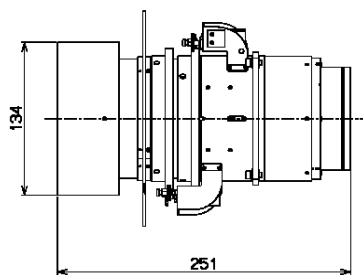

型名		SL-803			
対角投写サイズ		パネルアスペクト比			
		4:3		17:10	
[型]	[m]	最小	最大	最小	最大
40	1.0	1.1	1.7	1.2	1.8
60	1.5	1.7	2.6	1.9	2.8
70	1.8	2.0	3.0	2.2	3.3
100	2.5	3.0	4.4	3.2	4.7
120	3.0	3.6	5.3	3.9	5.7
150	3.8	4.5	6.6	4.8	7.1
200	5.1	6.0	8.9	6.5	9.6
250	6.4	7.5	11.1	8.1	12.0
300	7.6	9.1	13.3	9.8	14.4
350	8.9	10.6	15.6	11.4	16.8
400	10.2	12.1	17.8	13.1	19.2
500	12.7	15.2	22.3	16.4	24.0
600	15.2	18.2	26.8	19.6	28.8
700	17.8	21.3	31.2	22.9	33.7

■ 外形寸法

日立液晶プロジェクター用オプション投射レンズ SD-804 製品仕様

■ お知らせ

本書の内容は製品の仕様を含め、改良のため予告なく変更することがあります。
本書に掲載されている内容は2011年6月現在のものです。

■ 製品概要

本投射レンズは、電動ズーム、電動フォーカスを装備し、バヨネット式交換により簡単な交換が可能な、標準ズームレンズです。

■ 製品仕様

型名		SD-804	
パネルアスペクト比		4:3	17:10
ズーム		電動ズーム	
フォーカス		電動フォーカス	
レンズシフト位置	上下	3.7:-1~-1:3.7	2.3:-1~-1:2.3
	左右	13:-1~-1:13	10:-1~-1:10
F値		1.6~2.1	
焦点距離		60 ~ 78mm	
ズーム比		1:1.3	
投写比		1:2.2 ~ 2.9	
投写範囲		40 ~ 700 型	
質量		3.9kg	

型名		SD-804			
対角投写サイズ		パネルアスペクト比			
		4:3		17:10	
[型]	[m]	最小	最大	最小	最大
40	1.0	1.7	2.3	1.8	2.4
60	1.5	2.6	3.5	2.8	3.7
70	1.8	3.1	4.0	3.3	4.4
100	2.5	4.4	5.8	4.8	6.3
120	3.0	5.4	7.0	5.8	7.6
150	3.8	6.7	8.8	7.3	9.5
200	5.1	9.0	11.8	9.8	12.7
250	6.4	11.3	14.8	12.2	16.0
300	7.6	13.6	17.8	14.7	19.2
350	8.9	15.9	20.7	17.2	22.4
400	10.2	18.2	23.7	19.7	25.6
500	12.7	22.8	29.7	24.6	32.1
600	15.2	27.4	35.6	29.6	38.5
700	17.8	32.0	41.6	34.6	44.9

■ 外形寸法

日立液晶プロジェクター用オプション投射レンズ LL-805 製品仕様

■ お知らせ

本書の内容は製品の仕様を含め、改良のため予告なく変更することがあります。
本書に掲載されている内容は2011年6月現在のものです。

■ 製品概要

本投射レンズは、電動ズーム、電動フォーカスを装備し、バヨネット式交換により簡単な交換が可能な、長焦点ズームレンズです。

■ 製品仕様

型名		LL-805	
パネルアスペクト比		4:3	17:10
ズーム		電動ズーム	
フォーカス		電動フォーカス	
レンズシフト位置	上下	3.7:-1~-1:3.7	2.3:-1~-1:2.3
	左右	13:-1~-1:13	10:-1~-1:10
F値		2.2~3.4	
焦点距離		77 ~ 139mm	
ズーム比		1:1.8	
投写比		1:2.8 ~ 5.2	
投写範囲		40 ~ 700 型	
質量		3.8kg	