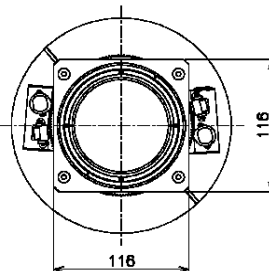

日立液晶プロジェクター用オプション投射レンズ SD-804 製品仕様

■ お知らせ

本書の内容は製品の仕様を含め、改良のため予告なく変更することがあります。
本書に掲載されている内容は2011年6月現在のものです。

■ 製品概要

本投射レンズは、電動ズーム、電動フォーカスを装備し、バヨネット式交換により簡単な交換が可能な、標準ズームレンズです。

■ 製品仕様

型名		SD-804	
パネルアスペクト比		4:3	17:10
ズーム		電動ズーム	
フォーカス		電動フォーカス	
レンズシフト位置	上下	3.7:-1~-1:3.7	2.3:-1~-1:2.3
	左右	13:-1~-1:13	10:-1~-1:10
F値		1.6~2.1	
焦点距離		60 ~ 78mm	
ズーム比		1:1.3	
投写比		1:2.2 ~ 2.9	
投写範囲		40 ~ 700 型	
質量		3.9kg	

型名		SD-804			
対角投写サイズ		パネルアスペクト比			
		4:3		17:10	
[型]	[m]	最小	最大	最小	最大
40	1.0	1.7	2.3	1.8	2.4
60	1.5	2.6	3.5	2.8	3.7
70	1.8	3.1	4.0	3.3	4.4
100	2.5	4.4	5.8	4.8	6.3
120	3.0	5.4	7.0	5.8	7.6
150	3.8	6.7	8.8	7.3	9.5
200	5.1	9.0	11.8	9.8	12.7
250	6.4	11.3	14.8	12.2	16.0
300	7.6	13.6	17.8	14.7	19.2
350	8.9	15.9	20.7	17.2	22.4
400	10.2	18.2	23.7	19.7	25.6
500	12.7	22.8	29.7	24.6	32.1
600	15.2	27.4	35.6	29.6	38.5
700	17.8	32.0	41.6	34.6	44.9

■ 外形寸法