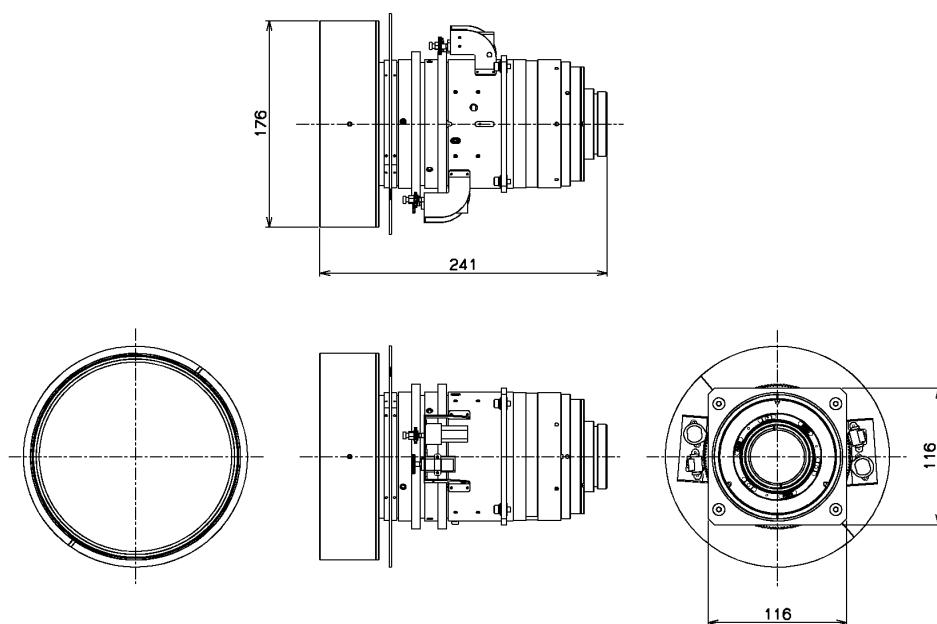

日立液晶プロジェクター用オプション投射レンズ USL-801 製品仕様

■ お知らせ

本書の内容は製品の仕様を含め、改良のため予告なく変更することがあります。
本書に掲載されている内容は2011年6月現在のものです。

■ 製品概要

本投射レンズは、電動ズーム、電動フォーカスを装備し、バヨネット式交換により簡単な交換が可能な、超短焦点ズームレンズです。

■ 製品仕様

型名		USL-801	
パネルアスペクト比		4:3	17:10
ズーム		電動ズーム	
フォーカス		電動フォーカス	
レンズシフト 位置	上下	1:1 固定	
	左右	1:1 固定	
F値		2.4~2.5	
焦点距離		14 ~ 17mm	
ズーム比		1:1.2	
投写比		1:0.5 ~ 0.6	
投写範囲		40 ~ 700 型	
質量		4.0kg	

型名		USL-801			
対角投写 サイズ		パネルアスペクト比			
		4:3		17:10	
[型]	[m]	最小	最大	最小	最大
40	1.0	0.4	0.4	0.4	0.5
60	1.5	0.6	0.7	0.6	0.8
70	1.8	0.7	0.8	0.7	0.9
100	2.5	1.0	1.2	1.1	1.3
120	3.0	1.2	1.5	1.3	1.6
150	3.8	1.5	1.8	1.7	2.0
200	5.1	2.1	2.5	2.2	2.7
250	6.4	2.6	3.1	2.8	3.3
300	7.6	3.1	3.7	3.4	4.0
350	8.9	3.7	4.3	3.9	4.7
400	10.2	4.2	5.0	4.5	5.4
500	12.7	5.2	6.2	5.7	6.7
600	15.2	6.3	7.5	6.8	8.1
700	17.8	7.4	8.7	7.9	9.4

■ 外形寸法