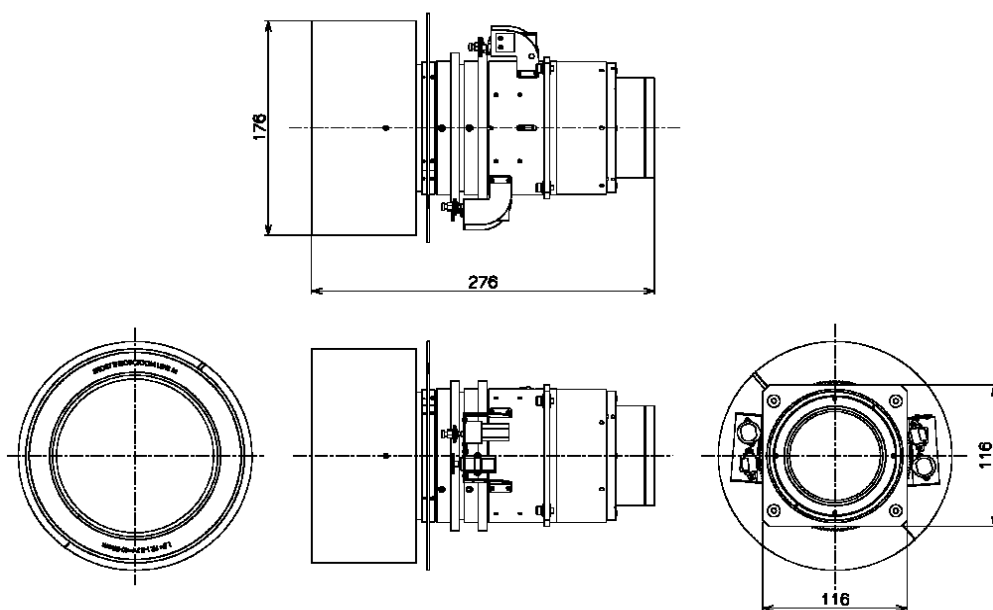

日立液晶プロジェクター用オプション投射レンズ SL-803 製品仕様

■ お知らせ

本書の内容は製品の仕様を含め、改良のため予告なく変更することがあります。
本書に掲載されている内容は2011年6月現在のものです。

■ 製品概要

本投射レンズは、電動ズーム、電動フォーカスを装備し、バヨネット式交換により簡単な交換が可能な、短焦点ズームレンズです。

■ 製品仕様

型名		SL-803	
パネルアスペクト比		4:3	17:10
ズーム		電動ズーム	
フォーカス		電動フォーカス	
レンズシフト位置	上下	3.7:-1~-1:3.7	2.3:-1~-1:2.3
	左右	13:-1~-1:13	10:-1~-1:10
F値		2.1~2.7	
焦点距離		40 ~ 59mm	
ズーム比		1:1.5	
投写比		1:1.5 ~ 2.2	
投写範囲		40 ~ 700 型	
質量		4.8kg	

型名		SL-803			
対角投写サイズ		パネルアスペクト比			
		4:3		17:10	
[型]	[m]	最小	最大	最小	最大
40	1.0	1.1	1.7	1.2	1.8
60	1.5	1.7	2.6	1.9	2.8
70	1.8	2.0	3.0	2.2	3.3
100	2.5	3.0	4.4	3.2	4.7
120	3.0	3.6	5.3	3.9	5.7
150	3.8	4.5	6.6	4.8	7.1
200	5.1	6.0	8.9	6.5	9.6
250	6.4	7.5	11.1	8.1	12.0
300	7.6	9.1	13.3	9.8	14.4
350	8.9	10.6	15.6	11.4	16.8
400	10.2	12.1	17.8	13.1	19.2
500	12.7	15.2	22.3	16.4	24.0
600	15.2	18.2	26.8	19.6	28.8
700	17.8	21.3	31.2	22.9	33.7

■ 外形寸法