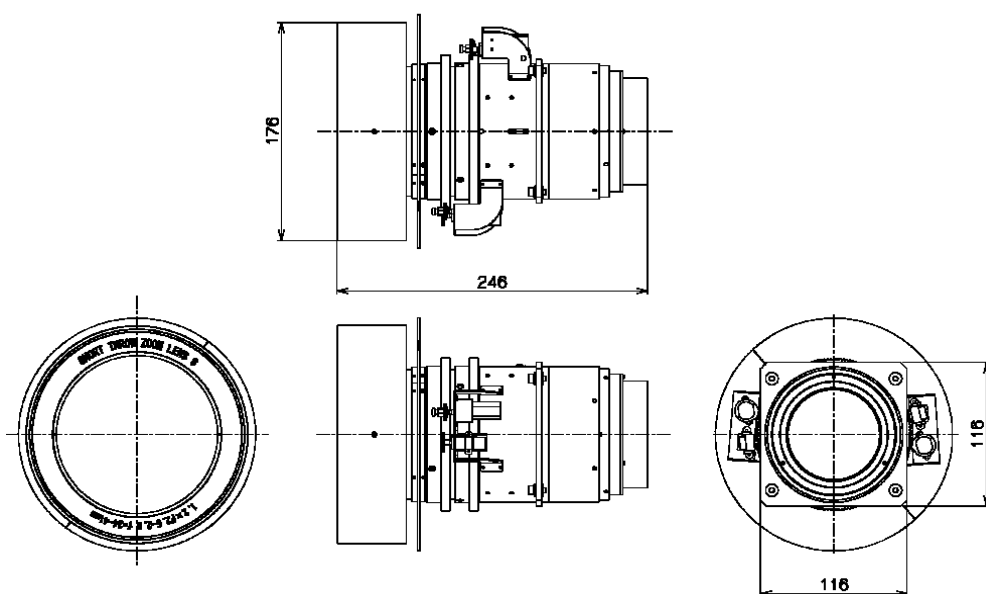

日立液晶プロジェクター用オプション投射レンズ SL-802 製品仕様

■ お知らせ

本書の内容は製品の仕様を含め、改良のため予告なく変更することがあります。
本書に掲載されている内容は2011年6月現在のものです。

■ 製品概要

本投射レンズは、電動ズーム、電動フォーカスを装備し、バヨネット式交換により簡単な交換が可能な、短焦点ズームレンズです。

■ 製品仕様

型名		SL-802	
パネルアスペクト比		4:3	17:10
ズーム		電動ズーム	
フォーカス		電動フォーカス	
レンズシフト位置	上下	3.7:-1~-1:3.7	2.3:-1~-1:2.3
	左右	13:-1~-1:13	10:-1~-1:10
F値		2.5~2.9	
焦点距離		34 ~ 41mm	
ズーム比		1:1.2	
投写比		1:1.2 ~ 1.5	
投写範囲		40 ~ 700 型	
質量		4.4kg	

型名		SL-802			
対角投写サイズ		パネルアスペクト比			
		4:3		17:10	
[型]	[m]	最小	最大	最小	最大
40	1.0	0.9	1.2	1.0	1.3
60	1.5	1.5	1.8	1.6	1.9
70	1.8	1.7	2.1	1.9	2.3
100	2.5	2.5	3.0	2.7	3.3
120	3.0	3.0	3.7	3.3	4.0
150	3.8	3.8	4.6	4.1	5.0
200	5.1	5.1	6.1	5.5	6.6
250	6.4	6.4	7.7	6.9	8.3
300	7.6	7.7	9.3	8.3	10.0
350	8.9	9.0	10.8	9.7	11.7
400	10.2	10.3	12.4	11.1	13.4
500	12.7	12.9	15.5	13.9	16.7
600	15.2	15.4	18.6	16.7	20.1
700	17.8	18.0	21.7	19.4	23.5

■ 外形寸法