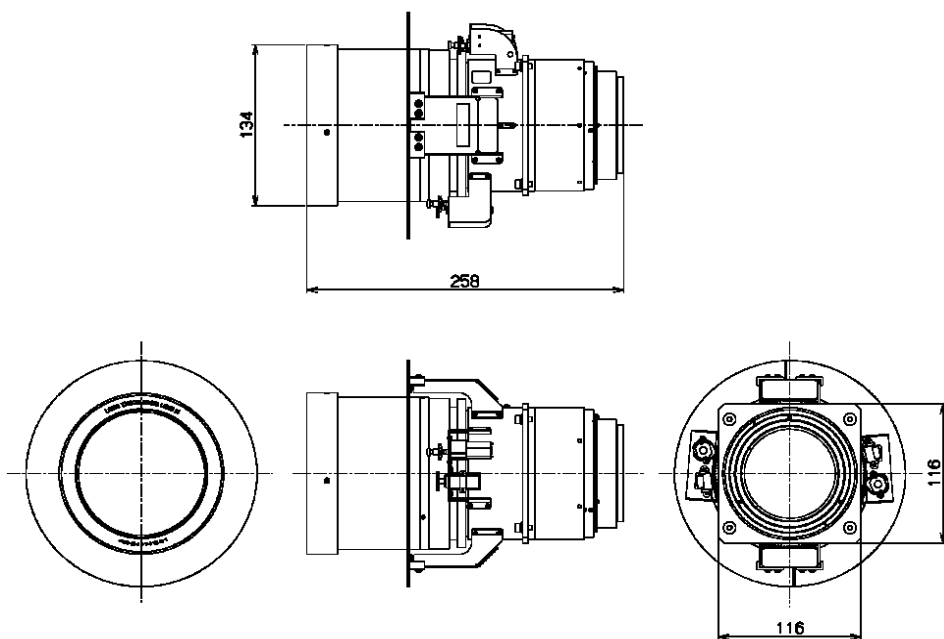

日立液晶プロジェクター用オプション投射レンズ LL-805 製品仕様

■ お知らせ

本書の内容は製品の仕様を含め、改良のため予告なく変更することがあります。
本書に掲載されている内容は2011年6月現在のものです。

■ 製品概要

本投射レンズは、電動ズーム、電動フォーカスを装備し、バヨネット式交換により簡単な交換が可能な、長焦点ズームレンズです。

■ 製品仕様

型名		LL-805	
パネルアスペクト比		4:3	17:10
ズーム		電動ズーム	
フォーカス		電動フォーカス	
レンズシフト位置	上下	3.7:-1~-1:3.7	2.3:-1~-1:2.3
	左右	13:-1~-1:13	10:-1~-1:10
F値		2.2~3.4	
焦点距離		77 ~ 139mm	
ズーム比		1:1.8	
投写比		1:2.8 ~ 5.2	
投写範囲		40 ~ 700 型	
質量		3.8kg	

型名		LL-805			
対角投写サイズ		パネルアスペクト比			
		4:3		17:10	
[型]	[m]	最小	最大	最小	最大
40	1.0	2.2	4.2	2.4	4.5
60	1.5	3.4	6.3	3.7	6.8
70	1.8	4.0	7.4	4.3	8.0
100	2.5	5.7	10.7	6.2	11.5
120	3.0	6.9	12.8	7.5	13.8
150	3.8	8.7	16.1	9.4	17.3
200	5.1	11.7	21.5	12.6	23.2
250	6.4	14.6	26.9	15.8	29.0
300	7.6	17.6	32.3	19.0	34.9
350	8.9	20.6	37.7	22.2	40.7
400	10.2	23.5	43.1	25.4	46.5
500	12.7	29.5	54.0	31.8	58.2
600	15.2	35.4	64.8	38.2	69.9
700	17.8	41.3	75.6	44.5	81.6

■ 外形寸法