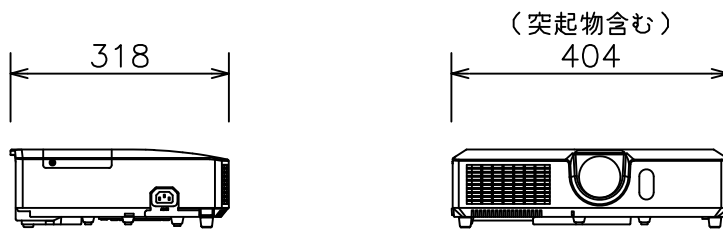

## CP-X4020J天井取付

低天井取付 (取付金具: HAS-202L+ブラケット: HAS-3010)