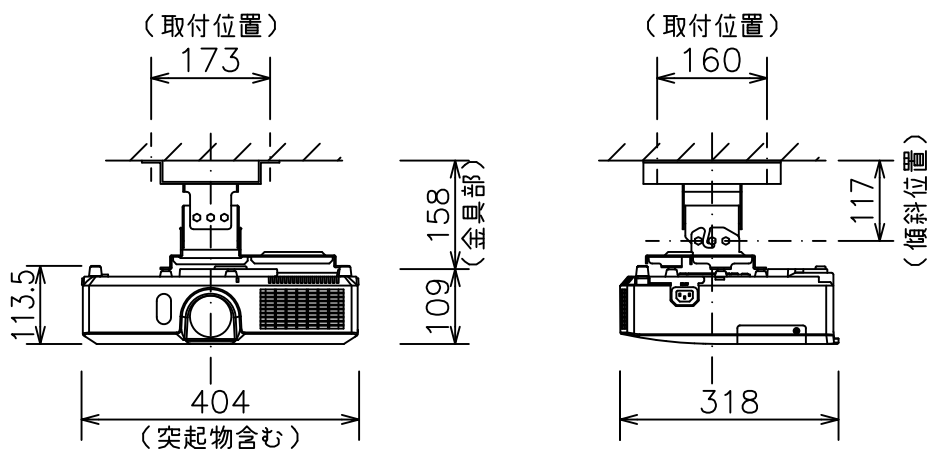

# CP-X4020J

標準設置

## CP-X4020J天井取付

低天井取付 (取付金具: HAS-202L+ブラケット: HAS-3010)

## CP-X4020J天井取付

高天井取付 (取付金具: HAS-301H+ブラケット: HAS-3010)