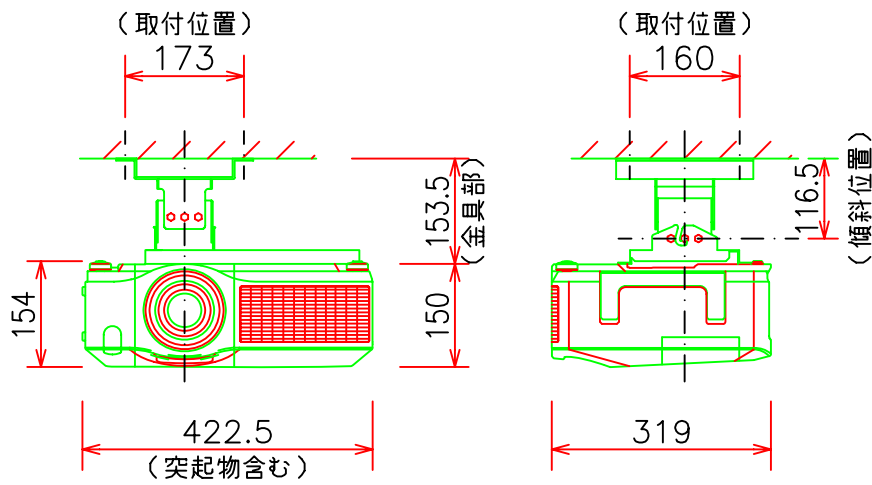

# CP-X807Jシリーズ

標準設置

# CP-X807Jシリーズ天井取付

低天井取付 (取付金具: HAS-202L+ブラケット: HAS-1250)