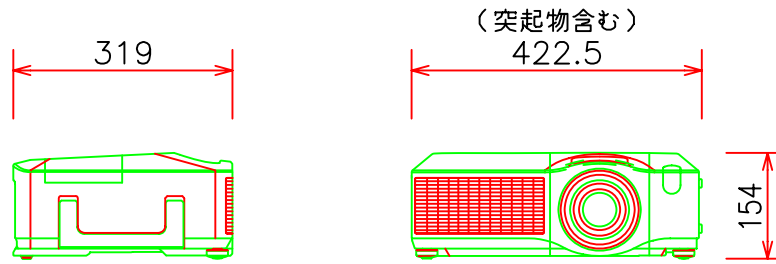

# CP-X807Jシリーズ天井取付

低天井取付 (取付金具: HAS-202L+ブラケット: HAS-1250)