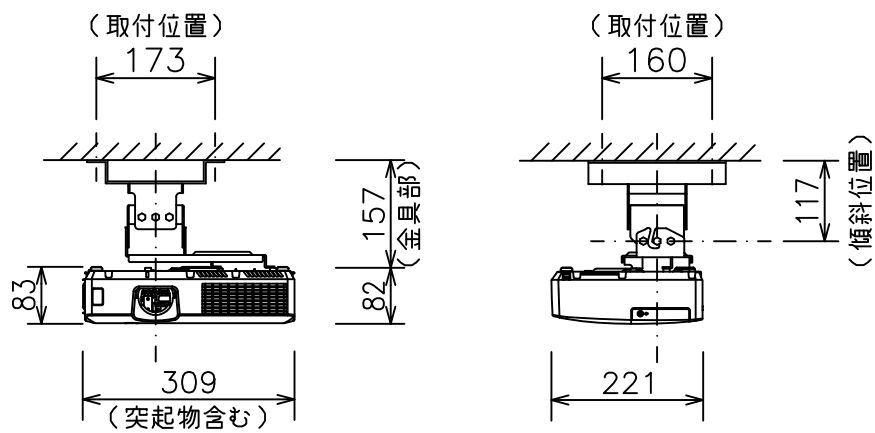

CPX9J/CPWX8J/CPX8J/CP-RX82J

標準設置

CPX9J/CPWX8J/CPX8J/CP-RX82J天井取付

低天井取付 (取付金具: HAS-204L+ブラケット: HAS-X1)

CPX9J/CPWX8J/CPX8J/CP-RX82J天井取付

高天井取付 (取付金具: HAS-304H+ブラケット: HAS-X1)