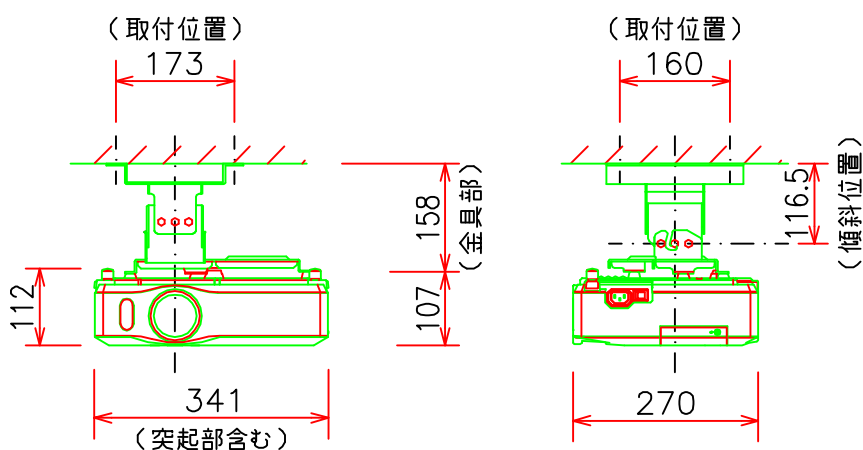

CP-X400J / CP-X450J

標準設置

CP-X400J / CP-X450J 天井取付

低天井取付 (取付金具: HAS-202L+ブラケット: HAS-340)

CP-X400J / CP-X450J 天井取付

高天井取付 (取付金具: HAS-301H+ブラケット: HAS-340)