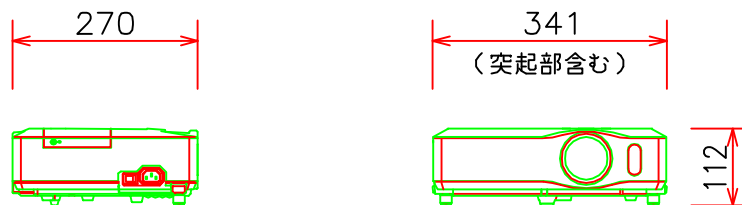

CP-X400J / CP-X450J

標準設置

CP-X400J / CP-X450J 天井取付

低天井取付 (取付金具: HAS-202L+ブラケット: HAS-340)

CP-X400J / CP-X450J 天井取付

高天井取付 (取付金具: HAS-301H+ブラケット: HAS-340)