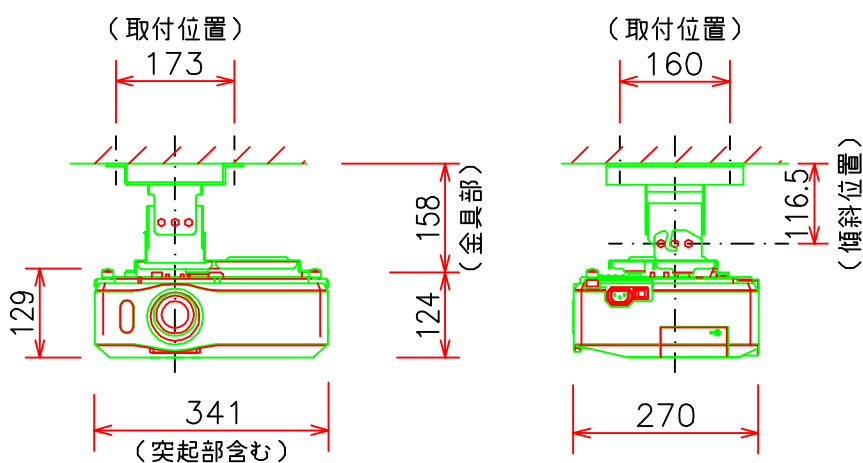

# CP-X308J / CP-X417J

標準設置

## CP-X308J / CP-X417J 天井取付

低天井取付 (取付金具: HAS-202L+ブラケット: HAS-340)