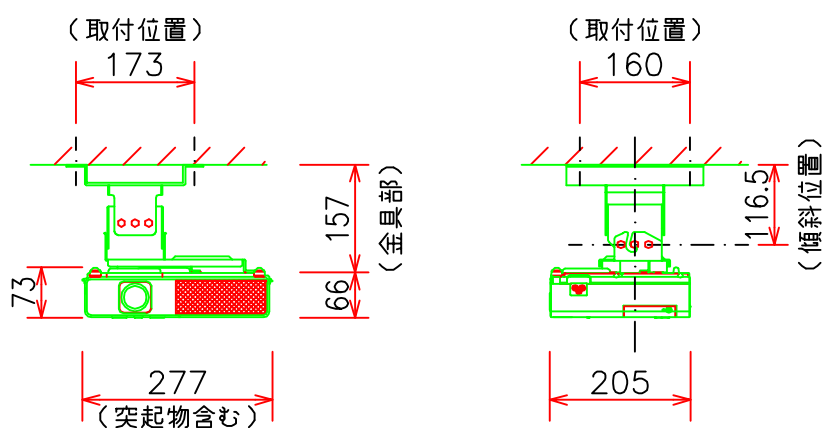

CPX1J / CPX5J

標準設置

CPX1J / CPX5J 天井取付

低天井取付 (取付金具: HAS-202L+ブラケット: HAS-X1)

CPX1J / CPX5J 天井取付

高天井取付 (取付金具: HAS-301H+ブラケット: HAS-X1)