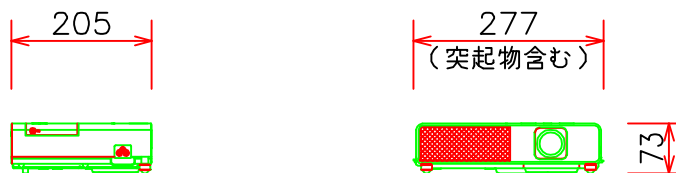

CPX1J / CPX5J

標準設置

CPX1J / CPX5J 天井取付

低天井取付 (取付金具: HAS-202L+ブラケット: HAS-X1)

CPX1J / CPX5J 天井取付

高天井取付 (取付金具: HAS-301H+ブラケット: HAS-X1)