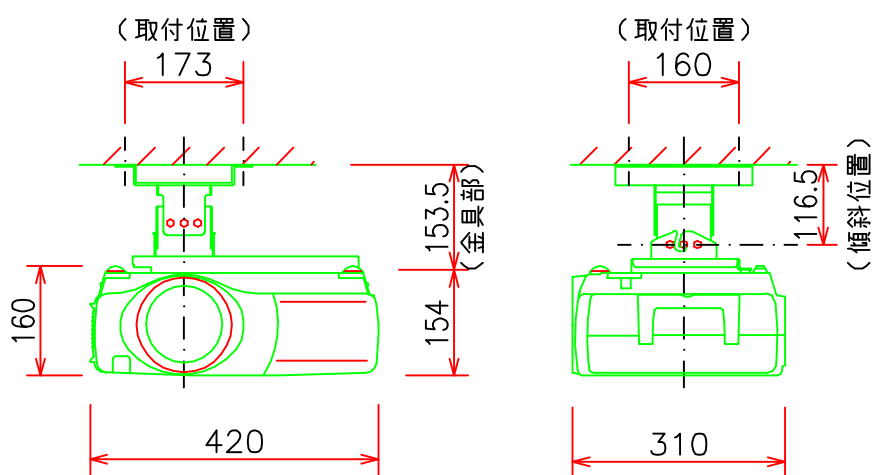

CP-X1250J / CP-SX1350J 天井取付

低天井取付 (取付金具: HAS-202L+ブラケット: HAS-1250)

CP-X1250J / CP-SX1350J 天井取付

高天井取付 (取付金具: HAS-301H+ブラケット: HAS-1250)