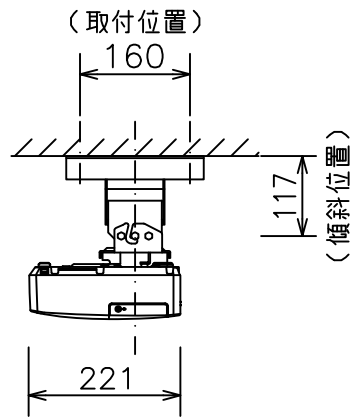

# CPWX12WNJ/CPX11WNJ/CPX10WNJ

標準設置

## CPWX12WNJ/CPX11WNJ/CPX10WNJ天井取付

低天井取付 (取付金具: HAS-204L+ブラケット: HAS-X1)