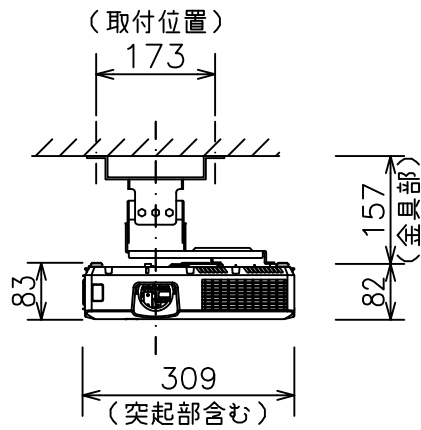

# CPWX12WNJ/CPX11WNJ/CPX10WNJ

標準設置

## CPWX12WNJ/CPX11WNJ/CPX10WNJ天井取付

低天井取付 (取付金具: HAS-204L+ブラケット: HAS-X1)