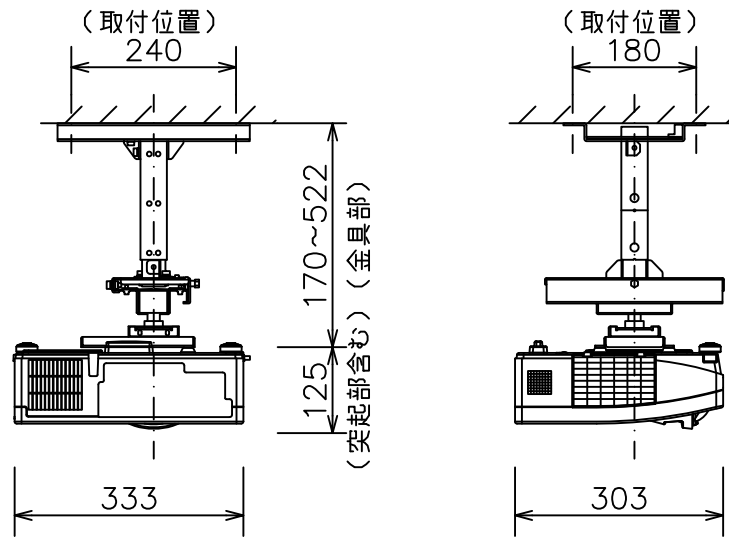

CP-D31NJ

標準設置

CP-D31NJ 天井取付

低天井取付 (取付金具: HAS-203L+ブラケット: HAS-AW100)

CP-D31NJ 天井取付

高天井取付 (取付金具: HAS-203L+HAS-P100+ブラケット: HAS-AW100)