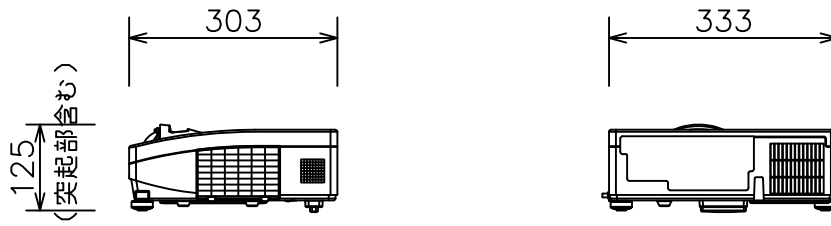

CP-D31NJ

標準設置

CP-D31NJ 天井取付

低天井取付 (取付金具: HAS-203L+ブラケット: HAS-AW100)

CP-D31NJ 天井取付

高天井取付 (取付金具: HAS-203L+HAS-P100+ブラケット: HAS-AW100)