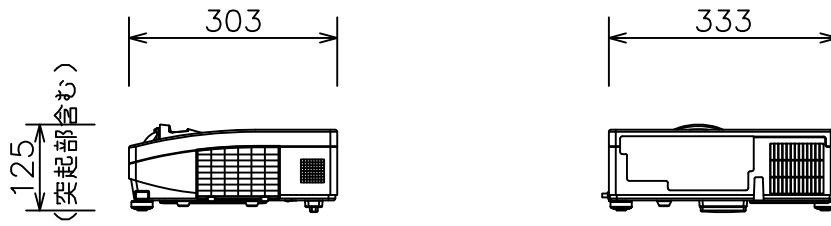

CP-D20J/CP-D30NJ

標準設置

CP-D20J/CP-D30NJ 天井取付

低天井取付 (取付金具: HAS-203L+ブラケット: HAS-AW100)

CP-D20J/CP-D30NJ 天井取付

高天井取付 (取付金具: HAS-203L+HAS-P100+ブラケット: HAS-AW100)