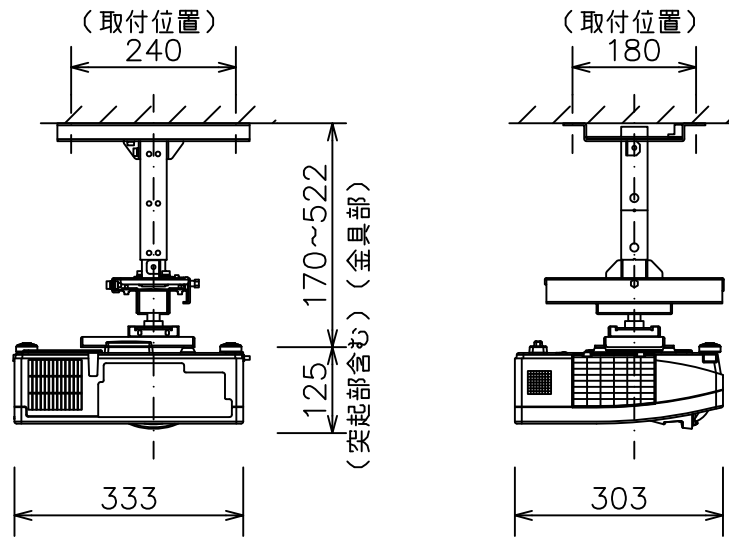

CP-D20J/CP-D30NJ

標準設置

CP-D20J/CP-D30NJ 天井取付

低天井取付 (取付金具: HAS-203L+ブラケット: HAS-AW100)

CP-D20J/CP-D30NJ 天井取付

高天井取付 (取付金具: HAS-203L+HAS-P100+ブラケット: HAS-AW100)