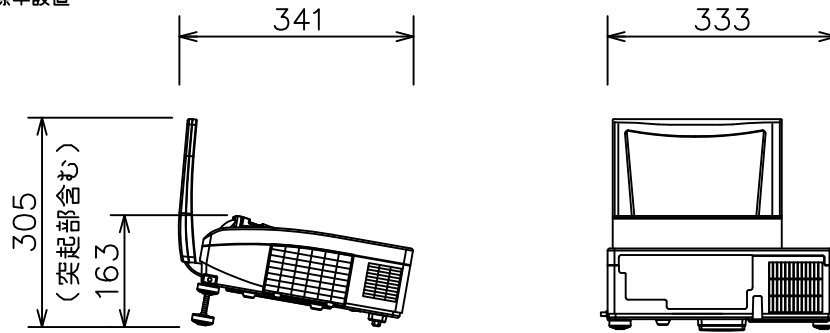

CP-AW100NJ

標準設置

CP-AW100NJ 天井取付

低天井取付 (取付金具: HAS-203L+ブラケット: HAS-AW100)

CP-AW100NJ 天井取付

高天井取付 (取付金具: HAS-203L+HAS-P100+ブラケット: HAS-AW100)