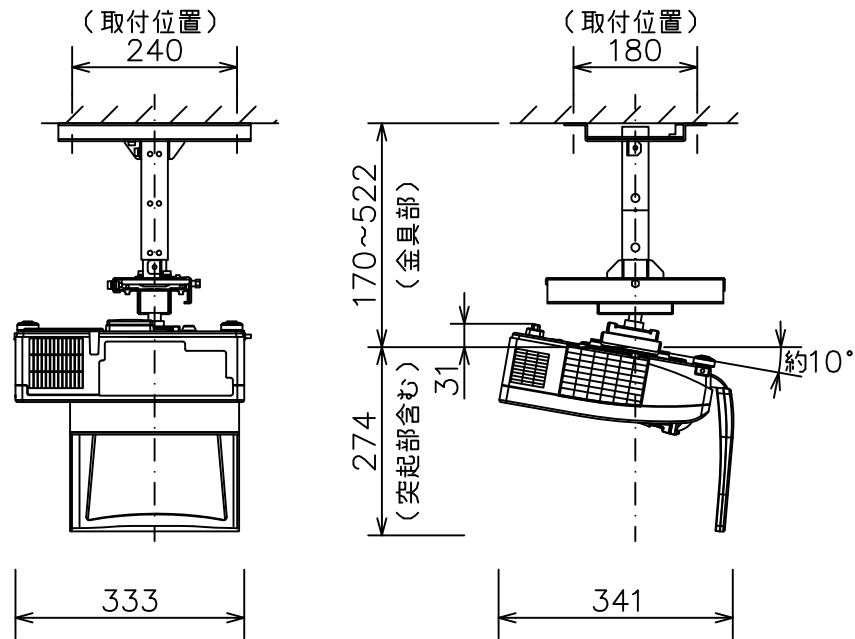

CP-AW100NJ

標準設置

CP-AW100NJ 天井取付

低天井取付 (取付金具: HAS-203L+ブラケット: HAS-AW100)

CP-AW100NJ 天井取付

高天井取付 (取付金具: HAS-203L+HAS-P100+ブラケット: HAS-AW100)