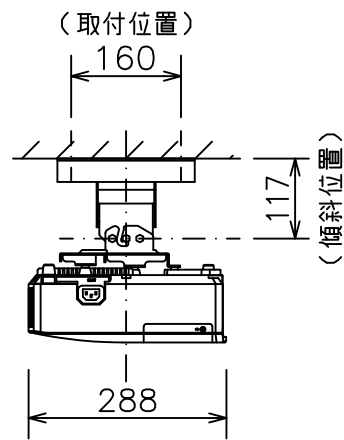

# CP-X3010J

標準設置

## CP-X3010J天井取付

低天井取付 (取付金具: HAS-202L+ブラケット: HAS-3010)