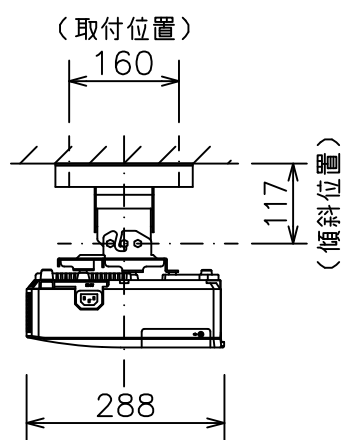

CP-X2510J

標準設置

CP-X2510J天井取付

低天井取付 (取付金具: HAS-202L+ブラケット: HAS-3010)

CP-X2510J天井取付

高天井取付 (取付金具: HAS-301H+ブラケット: HAS-3010)