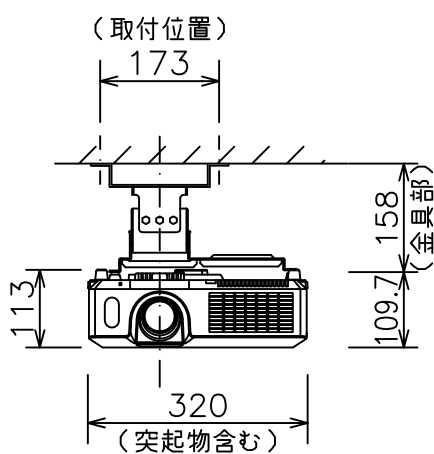

CP-X2510J

標準設置

CP-X2510J天井取付

低天井取付 (取付金具: HAS-202L+ブラケット: HAS-3010)

CP-X2510J天井取付

高天井取付 (取付金具: HAS-301H+ブラケット: HAS-3010)