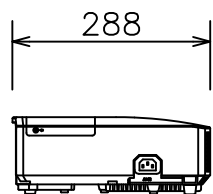

CP-X2510J

標準設置

CP-X2510J天井取付

低天井取付 (取付金具: HAS-202L+ブラケット: HAS-3010)

CP-X2510J天井取付

高天井取付 (取付金具: HAS-301H+ブラケット: HAS-3010)