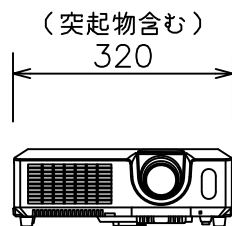

CP-X2510J

標準設置

CP-X2510J天井取付

低天井取付 (取付金具: HAS-202L+ブラケット: HAS-3010)

CP-X2510J天井取付

高天井取付 (取付金具: HAS-301H+ブラケット: HAS-3010)