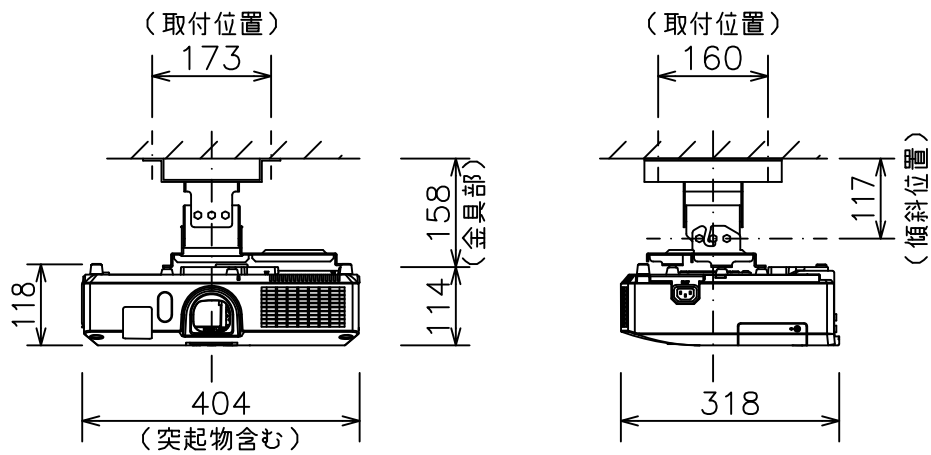

CP-WX4021NJ/CP-X4021NJ

標準設置

CP-WX4021NJ/CP-X4021NJ天井取付

低天井取付 (取付金具: HAS-204L+ブラケット: HAS-3010)

CP-WX4021NJ/CP-X4021NJ天井取付

高天井取付 (取付金具: HAS-304H+ブラケット: HAS-3010)