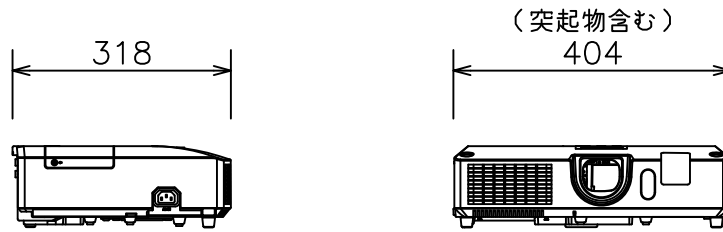

CP-WX4021NJ/CP-X4021NJ

標準設置

CP-WX4021NJ/CP-X4021NJ天井取付

低天井取付 (取付金具: HAS-204L+ブラケット: HAS-3010)

CP-WX4021NJ/CP-X4021NJ天井取付

高天井取付 (取付金具: HAS-304H+ブラケット: HAS-3010)