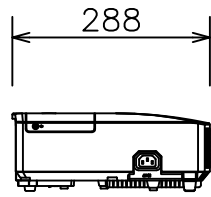

CP-WX3011NJ/CP-X3011NJ/CP-X2511NJ

標準設置

CP-WX3011NJ/CP-X3011NJ/CP-X2511NJ天井取付

低天井取付 (取付金具: HAS-204L+ブラケット: HAS-3010)

CP-WX3011NJ/CP-X3011NJ/CP-X2511NJ天井取付

高天井取付 (取付金具: HAS-304H+ブラケット: HAS-3010)