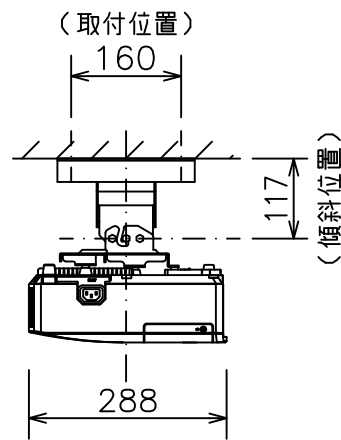

CP-WX3011NJ/CP-X3011NJ/CP-X2511NJ

標準設置

CP-WX3011NJ/CP-X3011NJ/CP-X2511NJ天井取付

低天井取付 (取付金具: HAS-204L+ブラケット: HAS-3010)

CP-WX3011NJ/CP-X3011NJ/CP-X2511NJ天井取付

高天井取付 (取付金具: HAS-304H+ブラケット: HAS-3010)