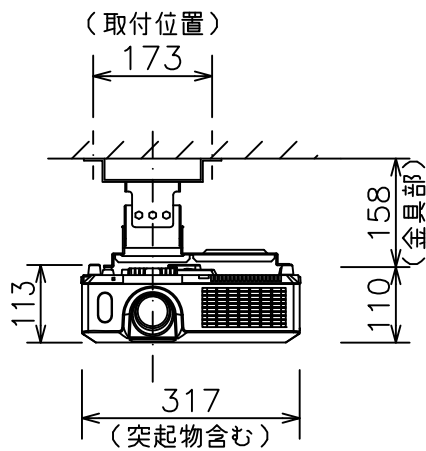

CP-WX3011NJ/CP-X3011NJ/CP-X2511NJ

標準設置

CP-WX3011NJ/CP-X3011NJ/CP-X2511NJ天井取付

低天井取付 (取付金具: HAS-204L+ブラケット: HAS-3010)

CP-WX3011NJ/CP-X3011NJ/CP-X2511NJ天井取付

高天井取付 (取付金具: HAS-304H+ブラケット: HAS-3010)