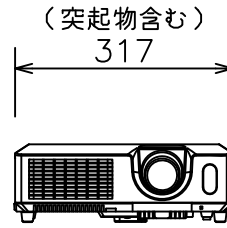

CP-WX3011NJ/CP-X3011NJ/CP-X2511NJ

標準設置

CP-WX3011NJ/CP-X3011NJ/CP-X2511NJ天井取付

低天井取付 (取付金具: HAS-204L+ブラケット: HAS-3010)

CP-WX3011NJ/CP-X3011NJ/CP-X2511NJ天井取付

高天井取付 (取付金具: HAS-304H+ブラケット: HAS-3010)