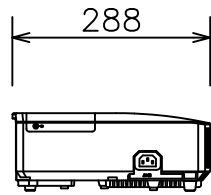

CP-RX80J

標準設置

CP-RX80J天井取付

低天井取付 (取付金具: HAS-202L+ブラケット: HAS-3010)

CP-RX80J天井取付

高天井取付 (取付金具: HAS-301H+ブラケット: HAS-3010)