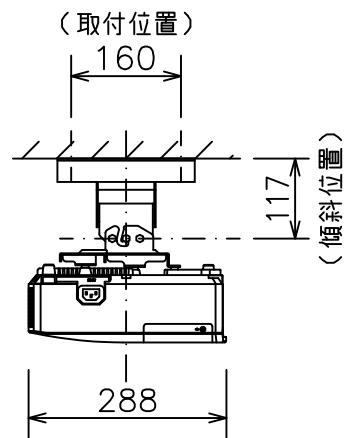

CP-RX80J

標準設置

CP-RX80J天井取付

低天井取付 (取付金具: HAS-202L+ブラケット: HAS-3010)

CP-RX80J天井取付

高天井取付 (取付金具: HAS-301H+ブラケット: HAS-3010)