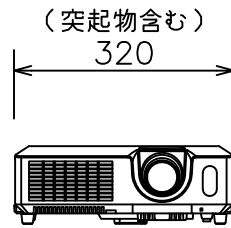

CP-RX80J

標準設置

CP-RX80J天井取付

低天井取付 (取付金具: HAS-202L+ブラケット: HAS-3010)

CP-RX80J天井取付

高天井取付 (取付金具: HAS-301H+ブラケット: HAS-3010)