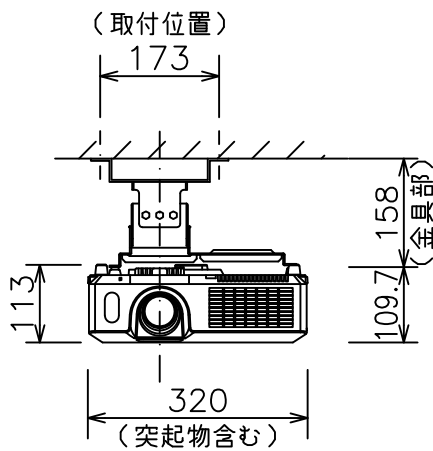

CP-RX80J

標準設置

CP-RX80J天井取付

低天井取付 (取付金具: HAS-202L+ブラケット: HAS-3010)

CP-RX80J天井取付

高天井取付 (取付金具: HAS-301H+ブラケット: HAS-3010)