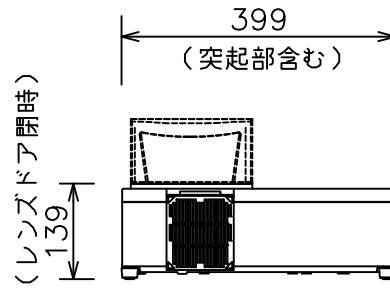

CP-A200J

標準設置

CP-A200J 壁面取付

壁面取付 (取付金具: HAS-K100)