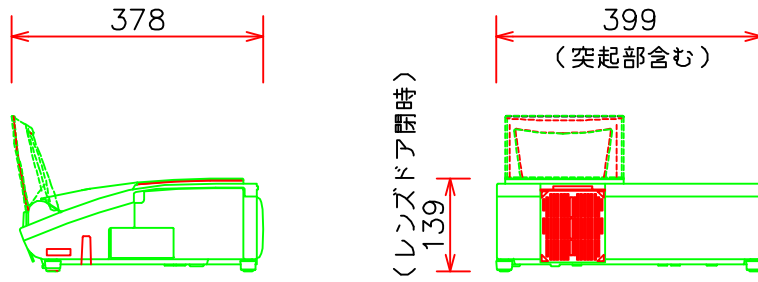

CP-A100J / A200J

標準設置

CP-A100J / A200J 天井取付

低天井取付 (取付金具: HAS-A203L+ブラケット: HAS-A100)

CP-A100J / A200J 天井取付

高天井取付 (取付金具: HAS-203L+HAS-P100+ブラケット: HAS-A100)