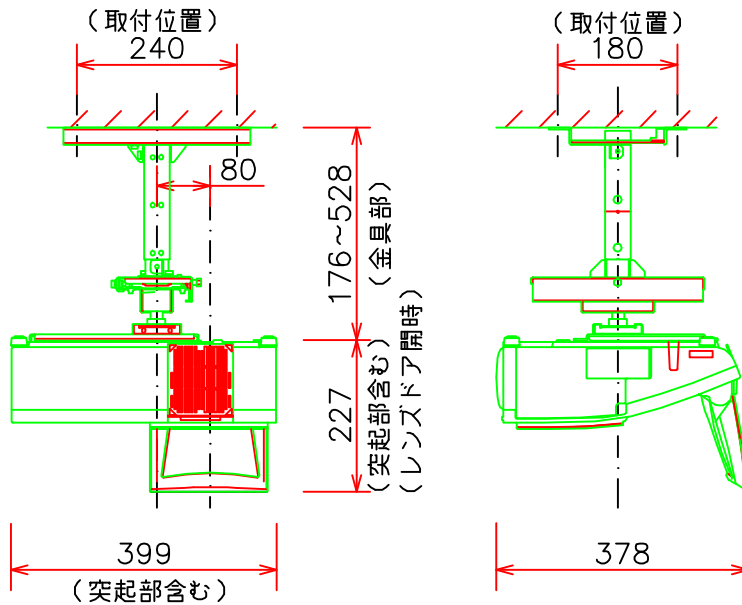

CP-A100J / A200J

標準設置

CP-A100J / A200J 天井取付

低天井取付 (取付金具: HAS-A203L+ブラケット: HAS-A100)

CP-A100J / A200J 天井取付

高天井取付 (取付金具: HAS-203L+HAS-P100+ブラケット: HAS-A100)