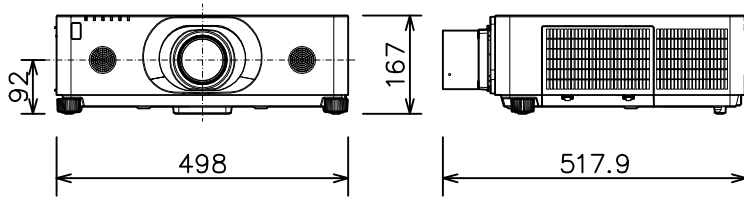

プロジェクター

CP-WX8750WJ/8750BJ_FL-701

有効光束（明るさ）	7,500lm	
表示方式	3原色透過型液晶シャッター方式（3LCD方式）	
表示デバイス	0.76型×3枚	
解像度	WXGA（1,280×800）	
スピーカー	8W×2（モノラル）	
コンピュータ入力端子	Dサブ15ピンミニ×1	
デジタル入力端子	HDMI	HDMI（HDCP対応）×2
	HDBaseT	RJ45×1
	DisplayPort	DisplayPort×1
ビデオ入力端子	RCA×1	
モニタ出力端子	Dサブ15ピンミニ×1	
音声入力端子	ステレオミニ×1、2-RCA×1	
音声出力端子	ステレオミニ×1	
コントロール端子	Dサブ9ピン×1（RS-232C）	
LAN端子	RJ45×1	
ワイヤレス端子	USB-A×1	
	USBワイヤレスアダプター（別売り）接続用	
リモートコントロール信号端子	入力：ステレオミニ×1、出力：ステレオミニ×1	
投写レンズ	電動フォーカス	
レンズシフト機能	固定（垂直0% 水平0%）	
電源	AC100V（50/60Hz）	
消費電力	580W	
質量（本体）	約12.2kg（レンズ含む）	