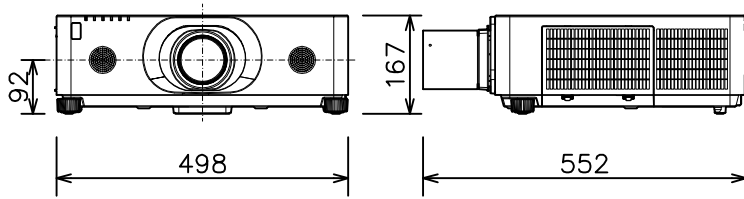

プロジェクター

CP-WX8650WJ\_UL-705

有効光束（明るさ）	6,500lm	
表示方式	3原色透過型液晶シャッター方式（3LCD方式）	
表示デバイス	0.76型×3枚	
解像度	WXGA（1,280×800）	
スピーカー	8W×2（モノラル）	
コンピュータ入力端子	Dサブ15ピンミニ×1	
デジタル入力端子	HDMI	HDMI（HDCP対応）×2
	HDBaseT	RJ45×1
	DisplayPort	DisplayPort×1
ビデオ入力端子	RCA×1	
モニタ出力端子	Dサブ15ピンミニ×1	
音声入力端子	ステレオミニ×1、2-RCA×1	
音声出力端子	ステレオミニ×1	
コントロール端子	Dサブ9ピン×1（RS-232C）	
LAN端子	RJ45×1	
ワイヤレス端子	USB-A×1	
	USBワイヤレスアダプター（別売り）接続用	
リモートコントロール信号端子	入力：ステレオミニ×1、出力：ステレオミニ×1	
投写レンズ	電動ズーム（1.7倍）、電動フォーカス	
レンズシフト機能	電動（垂直0～+50% 水平±10%）	
電源	AC100V（50/60Hz）	
消費電力	510W	
質量（本体）	約12.7kg（レンズ含む）	