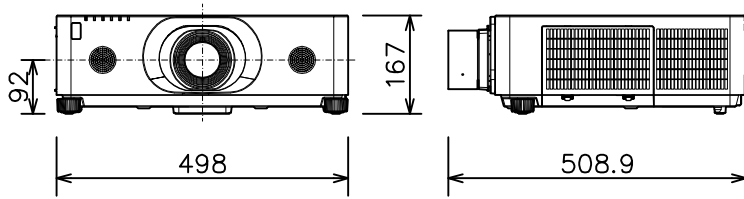

プロジェクター

CP-WX8650WJ_SL-712

有効光束（明るさ）	6,500lm	
表示方式	3原色透過型液晶シャッター方式（3LCD方式）	
表示デバイス	0.76型×3枚	
解像度	WXGA（1,280×800）	
スピーカー	8W×2（モノラル）	
コンピュータ入力端子	Dサブ15ピンミニ×1	
デジタル入力端子	HDMI	HDMI（HDCP対応）×2
	HDBaseT	RJ45×1
	DisplayPort	DisplayPort×1
ビデオ入力端子	RCA×1	
モニタ出力端子	Dサブ15ピンミニ×1	
音声入力端子	ステレオミニ×1、2-RCA×1	
音声出力端子	ステレオミニ×1	
コントロール端子	Dサブ9ピン×1（RS-232C）	
LAN端子	RJ45×1	
ワイヤレス端子	USB-A×1	
	USBワイヤレスアダプター（別売り）接続用	
リモートコントロール信号端子	入力：ステレオミニ×1、出力：ステレオミニ×1	
投写レンズ	電動ズーム（1.5倍）、電動フォーカス	
レンズシフト機能	電動（垂直0～+50% 水平±10%）	
電源	AC100V（50/60Hz）	
消費電力	510W	
質量（本体）	約11.8kg（レンズ含む）	