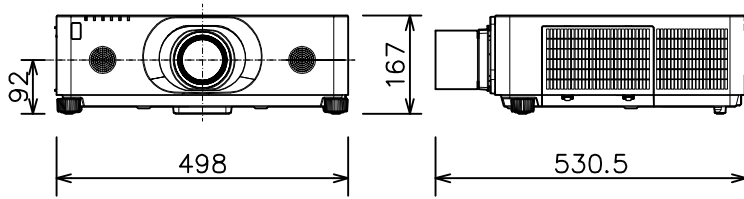

プロジェクター

CP-WX8650WJ_ML-713

有効光束（明るさ）	6,500lm	
表示方式	3原色透過型液晶シャッター方式（3LCD方式）	
表示デバイス	0.76型×3枚	
解像度	WXGA（1,280×800）	
スピーカー	8W×2（モノラル）	
コンピュータ入力端子	Dサブ15ピンミニ×1	
デジタル入力端子	HDMI	HDMI（HDCP対応）×2
	HDBaseT	RJ45×1
	DisplayPort	DisplayPort×1
ビデオ入力端子	RCA×1	
モニタ出力端子	Dサブ15ピンミニ×1	
音声入力端子	ステレオミニ×1、2-RCA×1	
音声出力端子	ステレオミニ×1	
コントロール端子	Dサブ9ピン×1（RS-232C）	
LAN端子	RJ45×1	
ワイヤレス端子	USB-A×1	
	USBワイヤレスアダプター（別売り）接続用	
リモートコントロール信号端子	入力：ステレオミニ×1、出力：ステレオミニ×1	
投写レンズ	電動ズーム（1.7倍）、電動フォーカス	
レンズシフト機能	電動（垂直0～+60% 水平±10%）	
電源	AC100V（50/60Hz）	
消費電力	510W	
質量（本体）	約12.0kg（レンズ含む）	