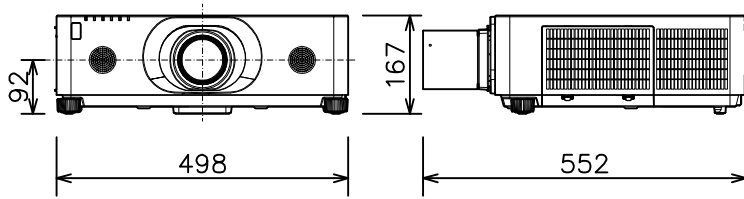

プロジェクター

CP-WX8650WJ_LL-704

有効光束（明るさ）	6,500lm	
表示方式	3原色透過型液晶シャッター方式（3LCD方式）	
表示デバイス	0.76型×3枚	
解像度	WXGA（1,280×800）	
スピーカー	8W×2（モノラル）	
コンピュータ入力端子	Dサブ15ピンミニ×1	
デジタル入力端子	HDMI	HDMI（HDCP対応）×2
	HDBaseT	RJ45×1
	DisplayPort	DisplayPort×1
ビデオ入力端子	RCA×1	
モニタ出力端子	Dサブ15ピンミニ×1	
音声入力端子	ステレオミニ×1、2-RCA×1	
音声出力端子	ステレオミニ×1	
コントロール端子	Dサブ9ピン×1（RS-232C）	
LAN端子	RJ45×1	
ワイヤレス端子	USB-A×1	
	USBワイヤレスアダプター（別売り）接続用	
リモートコントロール信号端子	入力：ステレオミニ×1、出力：ステレオミニ×1	
投写レンズ	電動ズーム（1.7倍）、電動フォーカス	
レンズシフト機能	電動（垂直0～+50% 水平±10%）	
電源	AC100V（50/60Hz）	
消費電力	510W	
質量（本体）	約12.6kg（レンズ含む）	