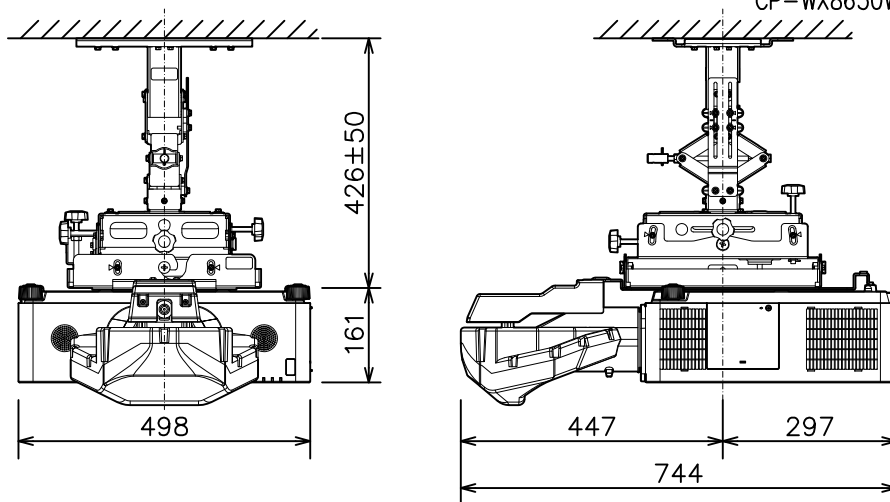

プロジェクター（天井設置）

CP-WX8650WJ_HAS-404U_SET_FL-710

有効光束（明るさ）	6,500lm	
表示方式	3原色透過型液晶シャッター方式（3LCD方式）	
表示デバイス	0.76型×3枚	
解像度	WXGA（1,280×800）	
スピーカー	8W×2（モノラル）	
コンピュータ入力端子	Dサブ15ピンミニ×1	
デジタル入力端子	HDMI	HDMI（HDCP対応）×2
	HDBaseT	RJ45×1
	DisplayPort	DisplayPort×1
ビデオ入力端子	RCA×1	
モニタ出力端子	Dサブ15ピンミニ×1	
音声入力端子	ステレオミニ×1、2-RCA×1	
音声出力端子	ステレオミニ×1	
コントロール端子	Dサブ9ピン×1（RS-232C）	
LAN端子	RJ45×1	
ワイヤレス端子	USB-A×1	
	USBワイヤレスアダプター（別売り）接続用	
リモートコントロール信号端子	入力：ステレオミニ×1、出力：ステレオミニ×1	
投写レンズ	電動フォーカス	
レンズシフト機能	固定（垂直+85% 水平0%）	
電源	AC100V（50/60Hz）	
消費電力	510W	
質量（本体）	約17.1kg（レンズ含む）	