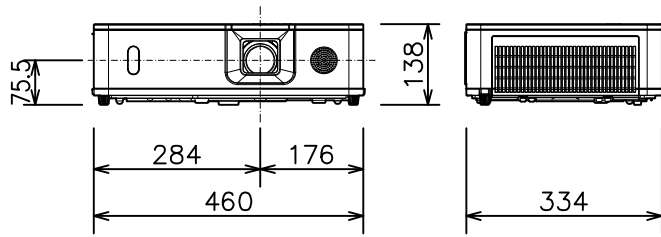

プロジェクター

CP-WX5505J

光出力	5,200lm	
表示方式	3原色透過型液晶シャッター方式(3LCD方式)	
表示素子	0.59型×3枚	
解像度	WXGA(1,280×800)	
スピーカー	16W(モノラル)	
アナログ 入出力端子	コンピュータ入力端子	Dサブ15ピンミニ×1
	ビデオ入力端子	RCA×1
	モニタ出力端子	Dサブ15ピンミニ×1
デジタル 入出力端子	HDMI入力端子	HDMI×2(HDCP対応) *HDMI1は、MHL入力可能。
	HDBaseT入力端子	RJ45×1
	HDMI出力端子	HDMI×1(HDCP対応)
音声入力端子	ステレオミニ×1、RCA(L,R)×1	
音声出力端子	ステレオミニ×1	
コントロール端子	Dサブ9ピン×1(RS-232C)	
LAN端子	RJ45×1	
ワイヤレス端子	USB-A×1	
	USBワイヤレスアダプター(別売り)接続用	
リモートコントロール信号入力端子	ステレオミニ×1	
リモートコントロール信号出力端子	ステレオミニ×1	
投写レンズ	手動ズーム(1.6倍)、手動フォーカス	
レンズシフト機能	手動(垂直0~+50% 水平±5%)	
電源	AC100V(50/60Hz)	
消費電力	440W	
質量(本体)	約6.8kg	