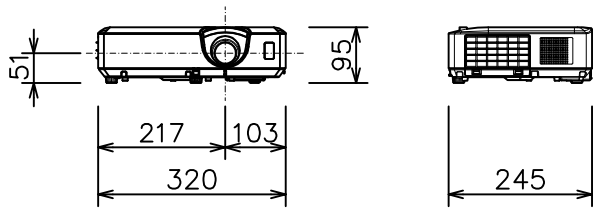

プロジェクター

CP-WX4041WNJ

有効光束量（明るさ）	4,000lm
表示方式	3原色透過型液晶シャッター方式（3LCD方式）
液晶パネルサイズ	0.59型×3枚
解像度	WXGA（1,280×800）
スピーカー	16W（モノラル）
コンピュータ入力端子	Dサブ15ピンミニ×2
デジタル入力端子	HDMI（HDCP対応）×2
ビデオ入力端子	ビデオ（RCA）×1
モニタ出力端子	Dサブ15ピンミニ×1 （コンピュータ入力2端子と兼用）
音声入力端子	ステレオミニ×2、2-RCA×1
音声出力端子	ステレオミニ×1
マイク入力端子	モノラルミニ×1
コントロール信号端子	Dサブ9ピン×1（RS-232C）
LAN端子	RJ45×1
USB端子	USB-A×2、USB-B×1
電源	AC100V（50/60Hz）
消費電力	330W
外形寸法（W×H×D）	320mm×85mm×245mm（突起部含まず）
質量（本体）	約3.0kg