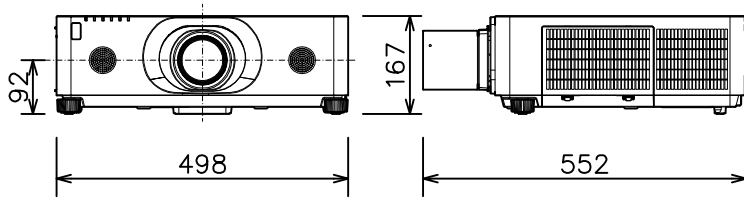

プロジェクター

CP-WU8700WJ/8700BJ_LL-704

有効光束（明るさ）	7,000lm	
表示方式	3原色透過型液晶シャッター方式（3LCD方式）	
表示デバイス	0.76型×3枚	
解像度	WUXGA（1,920×1,200）	
スピーカー	8W×2（モノラル）	
コンピュータ入力端子	Dサブ15ピンミニ×1	
デジタル入力端子	HDMI	HDMI（HDCP対応）×2
	HDBaseT	RJ45×1
	SDI	BNC×1
	DisplayPort	DisplayPort×1
ビデオ入力端子	RCA×1	
モニタ出力端子	Dサブ15ピンミニ×1	
音声入力端子	ステレオミニ×1、2-RCA×1	
音声出力端子	ステレオミニ×1	
コントロール端子	Dサブ9ピン×1（RS-232C）	
LAN端子	RJ45×1	
ワイヤレス端子	USB-A×1	
	USBワイヤレスアダプター（別売り）接続用	
リモートコントロール信号端子	入力：ステレオミニ×1、出力：ステレオミニ×1	
投写レンズ	電動ズーム（1.7倍）、電動フォーカス	
レンズシフト機能	電動（垂直0～+50% 水平±10%）	
電源	AC100V（50/60Hz）	
消費電力	580W	
質量（本体）	約12.6kg（レンズ含む）	