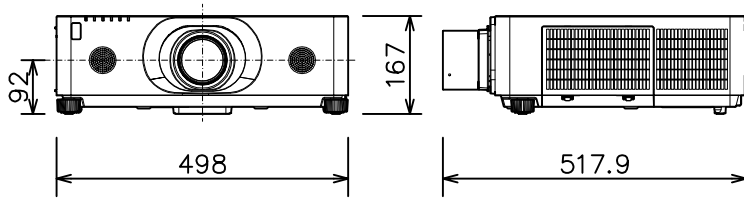

プロジェクター

CP-WU8700WJ/8700BJ_FL-701

有効光束（明るさ）	7,000lm	
表示方式	3原色透過型液晶シャッター方式（3LCD方式）	
表示デバイス	0.76型×3枚	
解像度	WUXGA（1,920×1,200）	
スピーカー	8W×2（モノラル）	
コンピュータ入力端子	Dサブ15ピンミニ×1	
デジタル入力端子	HDMI	HDMI（HDCP対応）×2
	HDBaseT	RJ45×1
	SDI	BNC×1
	DisplayPort	DisplayPort×1
ビデオ入力端子	RCA×1	
モニタ出力端子	Dサブ15ピンミニ×1	
音声入力端子	ステレオミニ×1、2-RCA×1	
音声出力端子	ステレオミニ×1	
コントロール端子	Dサブ9ピン×1（RS-232C）	
LAN端子	RJ45×1	
ワイヤレス端子	USB-A×1	
	USBワイヤレスアダプター（別売り）接続用	
リモートコントロール信号端子	入力：ステレオミニ×1、出力：ステレオミニ×1	
投写レンズ	電動フォーカス	
レンズシフト機能	固定（垂直0% 水平0%）	
電源	AC100V（50/60Hz）	
消費電力	580W	
質量（本体）	約12.2kg（レンズ含む）	