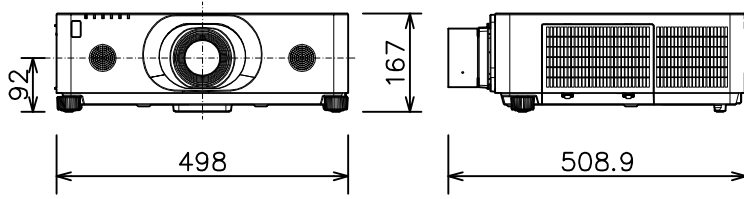

プロジェクター

CP-WU8600WJ\_SL-712

有効光束（明るさ）	6,000lm	
表示方式	3原色透過型液晶シャッター方式（3LCD方式）	
表示デバイス	0.76型×3枚	
解像度	WUXGA（1,920×1,200）	
スピーカー	8W×2（モノラル）	
コンピュータ入力端子	Dサブ15ピンミニ×1	
デジタル入力端子	HDMI	HDMI（HDCP対応）×2
	HDBaseT	RJ45×1
	DisplayPort	DisplayPort×1
ビデオ入力端子	RCA×1	
モニタ出力端子	Dサブ15ピンミニ×1	
音声入力端子	ステレオミニ×1、2-RCA×1	
音声出力端子	ステレオミニ×1	
コントロール端子	Dサブ9ピン×1（RS-232C）	
LAN端子	RJ45×1	
ワイヤレス端子	USB-A×1	
	USBワイヤレスアダプター（別売り）接続用	
リモートコントロール信号端子	入力：ステレオミニ×1、出力：ステレオミニ×1	
投写レンズ	電動ズーム（1.5倍）、電動フォーカス	
レンズシフト機能	電動（垂直0～+50% 水平±10%）	
電源	AC100V（50/60Hz）	
消費電力	510W	
質量（本体）	約11.8kg（レンズ含む）	