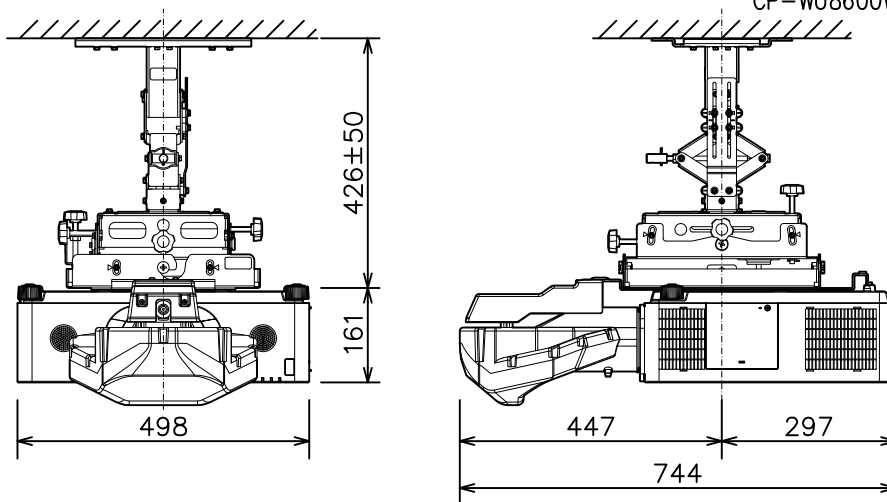

プロジェクター（天井設置）

CP-WU8600WJ_HAS-404U_SET_FL-710

有効光束（明るさ）	6,000lm	
表示方式	3原色透過型液晶シャッター方式（3LCD方式）	
表示デバイス	0.76型×3枚	
解像度	WUXGA（1,920×1,200）	
スピーカー	8W×2（モノラル）	
コンピュータ入力端子	Dサブ15ピンミニ×1	
デジタル入力端子	HDMI	HDMI（HDCP対応）×2
	HDBaseT	RJ45×1
	DisplayPort	DisplayPort×1
ビデオ入力端子	RCA×1	
モニタ出力端子	Dサブ15ピンミニ×1	
音声入力端子	ステレオミニ×1、2-RCA×1	
音声出力端子	ステレオミニ×1	
コントロール端子	Dサブ9ピン×1（RS-232C）	
LAN端子	RJ45×1	
ワイヤレス端子	USB-A×1	
	USBワイヤレスアダプター（別売り）接続用	
リモートコントロール信号端子	入力：ステレオミニ×1、出力：ステレオミニ×1	
投写レンズ	電動フォーカス	
レンズシフト機能	固定（垂直+85% 水平0%）	
電源	AC100V（50/60Hz）	
消費電力	510W	
質量（本体）	約17.1kg（レンズ含む）	