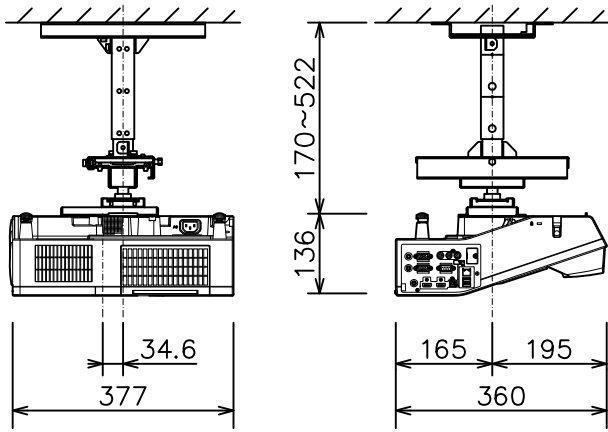

プロジェクター（低天井設置）

CP-TW3506J + HAS-203L + HAS-AW100 SET

プロジェクター（高天井設置）

CP-TW3506J + HAS-203L + HAS-P100 + HAS-AW100 SET

光出力（明るさ）	3,700lm
表示方式	3原色透過型液晶シャッター方式（3LCD方式）
液晶パネルサイズ	0.59型×3枚
解像度	WXGA（1,280×800）
スピーカー	16W（モノラル）
コンピュータ入力端子	Dサブ15ピンミニ×2
デジタル入力端子	HDMI×2（HDCP対応）＊HDMI1はMHL入力対応
モニタ出力端子	Dサブ15ピンミニ×1 ＊コンピュータ入力2と兼用
ビデオ入力端子	RCA×1
マイク端子	モノラルミニ×1
音声入出力端子	入力×2、出力×1
コントロール端子	Dサブ9ピン×1（RS-232C）
LAN端子	RJ45×1
USB端子	USB-A×2、USB-B×1
電源	AC100 V（50/60Hz）
消費電力	380 W
質量（本体）	約4.5 kg
特長 1	電子黒板機能付き超短投写プロジェクター
特長 2	電動フォーカス
特長 3	視認性を向上する映像技術 HDCR機能

光出力（明るさ）	3,700lm
表示方式	3原色透過型液晶シャッター方式（3LCD方式）
液晶パネルサイズ	0.59型×3枚
解像度	WXGA（1,280×800）
スピーカー	16W（モノラル）
コンピュータ入力端子	Dサブ15ピンミニ×2
デジタル入力端子	HDMI×2（HDCP対応）＊HDMI1はMHL入力対応
モニタ出力端子	Dサブ15ピンミニ×1 ＊コンピュータ入力2と兼用
ビデオ入力端子	RCA×1
マイク端子	モノラルミニ×1
音声入出力端子	入力×2、出力×1
コントロール端子	Dサブ9ピン×1（RS-232C）
LAN端子	RJ45×1
USB端子	USB-A×2、USB-B×1
電源	AC100 V（50/60Hz）
消費電力	380 W
質量（本体）	約4.5 kg
特長 1	電子黒板機能付き超短投写プロジェクター
特長 2	電動フォーカス
特長 3	視認性を向上する映像技術 HDCR機能