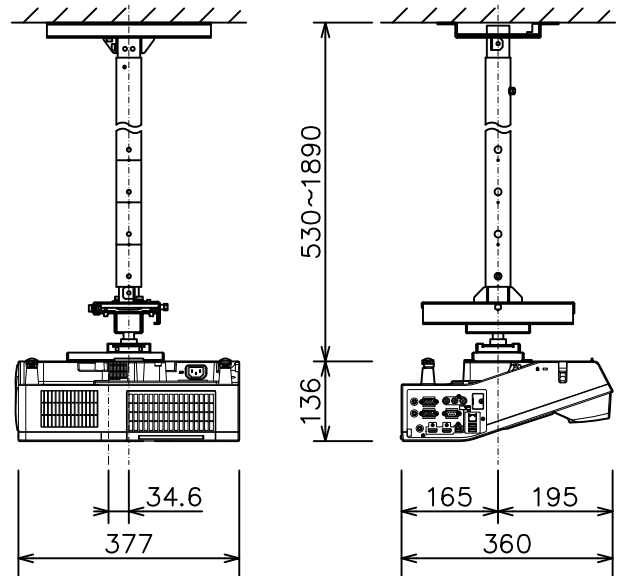

プロジェクター（低天井設置）

CP-TW3506J + HAS-203L + HAS-AW100 SET

プロジェクター（高天井設置）

CP-TW3506J + HAS-203L + HAS-P100 + HAS-AW100 SET

光出力（明るさ）	3,700lm
表示方式	3原色透過型液晶シャッター方式（3LCD方式）
液晶パネルサイズ	0.59型×3枚
解像度	WXGA（1,280×800）
スピーカー	16W（モノラル）
コンピュータ入力端子	Dサブ15ピンミニ×2
デジタル入力端子	HDMI×2（HDCP対応）＊HDMI1はMHL入力対応
モニタ出力端子	Dサブ15ピンミニ×1 ＊コンピュータ入力2と兼用
ビデオ入力端子	RCA×1
マイク端子	モノラルミニ×1
音声入出力端子	入力×2、出力×1
コントロール端子	Dサブ9ピン×1（RS-232C）
LAN端子	RJ45×1
USB端子	USB-A×2、USB-B×1
電源	AC100 V（50/60Hz）
消費電力	380 W
質量（本体）	約4.5 kg
特長 1	電子黒板機能付き超短投写プロジェクター
特長 2	電動フォーカス
特長 3	視認性を向上する映像技術 HDCR機能

光出力（明るさ）	3,700lm
表示方式	3原色透過型液晶シャッター方式（3LCD方式）
液晶パネルサイズ	0.59型×3枚
解像度	WXGA（1,280×800）
スピーカー	16W（モノラル）
コンピュータ入力端子	Dサブ15ピンミニ×2
デジタル入力端子	HDMI×2（HDCP対応）＊HDMI1はMHL入力対応
モニタ出力端子	Dサブ15ピンミニ×1 ＊コンピュータ入力2と兼用
ビデオ入力端子	RCA×1
マイク端子	モノラルミニ×1
音声入出力端子	入力×2、出力×1
コントロール端子	Dサブ9ピン×1（RS-232C）
LAN端子	RJ45×1
USB端子	USB-A×2、USB-B×1
電源	AC100 V（50/60Hz）
消費電力	380 W
質量（本体）	約4.5 kg
特長 1	電子黒板機能付き超短投写プロジェクター
特長 2	電動フォーカス
特長 3	視認性を向上する映像技術 HDCR機能