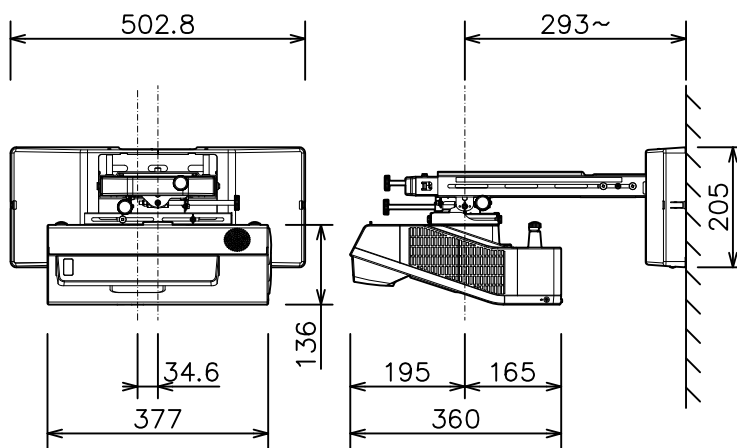

プロジェクター（壁面設置）

CP-TW3506J + HAS-WM05 SET

光出力（明るさ）	3,700lm
表示方式	3原色透過型液晶シャッター方式（3LCD方式）
液晶パネルサイズ	0.59型×3枚
解像度	WXGA（1,280×800）
スピーカー	16W（モノラル）
コンピュータ入力端子	Dサブ15ピンミニ×2
デジタル入力端子	HDMI×2（HDCP対応） *HDMI1はMHL入力対応
モニター出力端子	Dサブ15ピンミニ×1 *コンピュータ入力2と兼用
ビデオ入力端子	RCA×1
マイク端子	モノラルミニ×1
音声入出力端子	入力×2、出力×1
コントロール端子	Dサブ9ピン×1（RS-232C）
LAN端子	RJ45×1
USB端子	USB-A×2、USB-B×1
電源	AC100 V（50/60Hz）
消費電力	380 W
質量（本体）	約4.5 kg
特長 1	電子黒板機能付き超短投写プロジェクター
特長 2	電動フォーカス
特長 3	視認性を向上する映像技術 HDCR機能