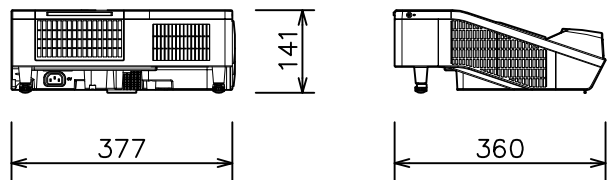

プロジェクター

CP-TW3506J

光出力 (明るさ)	3,700lm
表示方式	3原色透過型液晶シャッター方式 (3LCD方式)
液晶パネルサイズ	0.59型×3枚
解像度	WXGA (1,280×800)
スピーカー	16W (モノラル)
コンピュータ入力端子	Dサブ15ピンミニ×2
デジタル入力端子	HDMI×2 (HDCP対応) *HDMI1はMHL入力対応
モニタ出力端子	Dサブ15ピンミニ×1 *コンピュータ入力2と兼用
ビデオ入力端子	RCA×1
マイク端子	モノラルミニ×1
音声入出力端子	入力×2、出力×1
コントロール端子	Dサブ9ピン×1 (RS-232C)
LAN端子	RJ45×1
USB端子	USB-A×2、USB-B×1
電源	AC100 V (50/60Hz)
消費電力	380 W
質量 (本体)	約4.5 kg
特長 1	電子黒板機能付き超短投写プロジェクター
特長 2	電動フォーカス
特長 3	視認性を向上する映像技術 HDCR機能