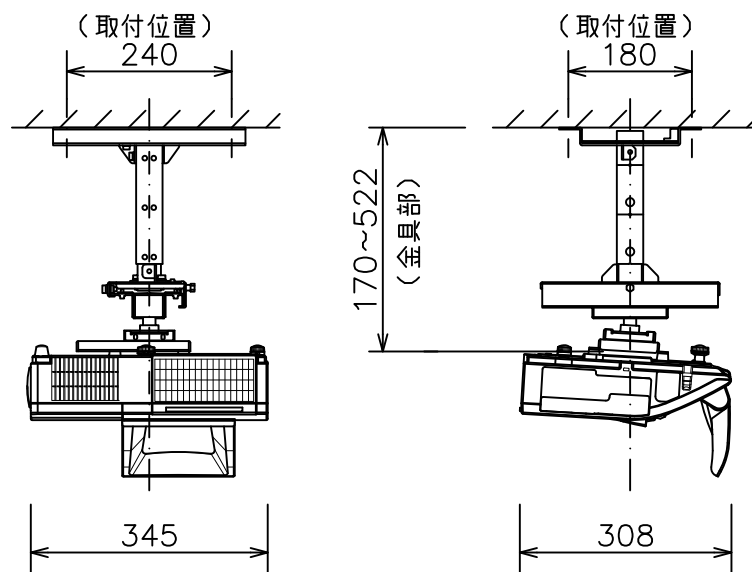

CP-AW312WNJ/CP-A352WNJ

標準設置

CP-AW312WNJ/CP-A352WNJ 天井取付

低天井取付 (取付金具: HAS-203L+ブラケット: HAS-AW100)

CP-AW312WNJ/CP-A352WNJ 天井取付

高天井取付 (取付金具: HAS-203L+HAS-P100+ブラケット: HAS-AW100)