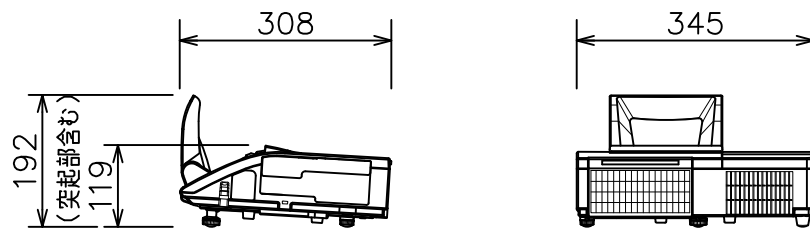

CP-AW312WNJ/CP-A352WNJ

標準設置

CP-AW312WNJ/CP-A352WNJ 天井取付

低天井取付 (取付金具: HAS-203L+ブラケット: HAS-AW100)

CP-AW312WNJ/CP-A352WNJ 天井取付

高天井取付 (取付金具: HAS-203L+HAS-P100+ブラケット: HAS-AW100)