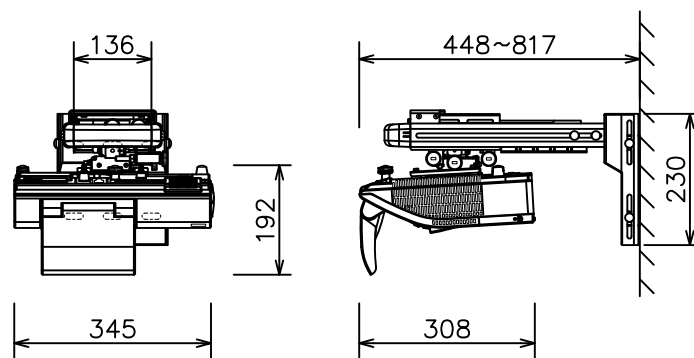

# 液晶プロジェクター（壁面設置）

日立

CP-A352WNJ\_HAS-K250\_SET

有効光束（明るさ）	3,500ルーメン
液晶パネル（画素数）	0.63型（1,024×768）×3枚
コンピュータ入力端子	D-sub15ピンミニ×2
ビデオ入力端子	S-Video×1、コンポジットRCA×1 コンポーネント×1（コンピュータ入力と兼用）
デジタル入力端子	HDMI×1
モニター出力端子	D-sub15ピンミニ×1
音声信号入出力	入力×4（うちマイク用×1）、出力×1
コントロール端子	RS-232C（D-sub9ピン）
有線LAN	RJ45×1
スピーカ出力	16 W（モノラル）
電源	AC100 V（50/60Hz）
消費電力	370 W
質量（本体）	3.8 kg