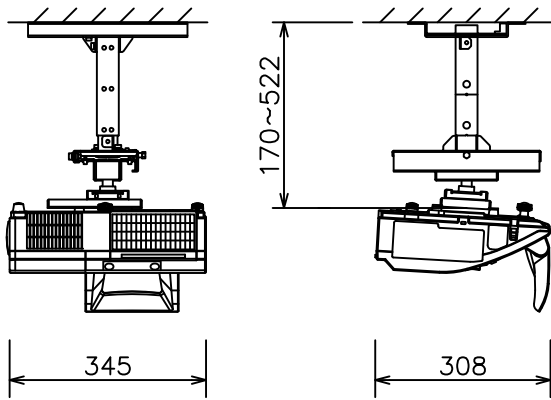

液晶プロジェクター（低天井設置）

日立 CP-AW3019WNJ_L_SET

液晶パネル	0.59型(1,280×800)×3枚
有効光束(明るさ)	3,000lm
RGB入力端子	D-sub 15ピンミニ×2
ビデオ入力端子	S-Video×1、コンポジットRCA×1 コンポーネント×2(RGB入力と兼用)
コントロール端子	RS-232C
ズーム	デジタルズーム(1.35倍)
レンズシフト	無し
スピーカ出力	16 W(モノラル)
電源	AC100 V(50/60Hz)
消費電力	370 W
質量	4.1 kg

液晶プロジェクター（高天井設置）

日立 CP-AW3019WNJ_H_SET

液晶パネル	0.59型(1,280×800)×3枚
有効光束(明るさ)	3,000lm
RGB入力端子	D-sub 15ピンミニ×2
ビデオ入力端子	S-Video×1、コンポジットRCA×1 コンポーネント×2(RGB入力と兼用)
コントロール端子	RS-232C
ズーム	デジタルズーム(1.35倍)
レンズシフト	無し
スピーカ出力	16 W(モノラル)
電源	AC100 V(50/60Hz)
消費電力	370 W
質量	4.1 kg