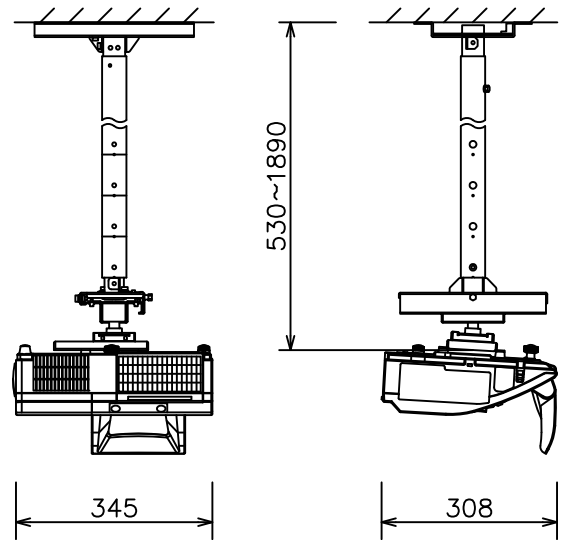

液晶プロジェクター（低天井設置）

日立 CP-AW3019WNJ_L_SET

液晶パネル	0.59型(1,280×800)×3枚
有効光束(明るさ)	3,000lm
RGB入力端子	D-sub 15ピンミニ×2
ビデオ入力端子	S-Video×1、コンポジットRCA×1 コンポーネント×2(RGB入力と兼用)
コントロール端子	RS-232C
ズーム	デジタルズーム(1.35倍)
レンズシフト	無し
スピーカ出力	16 W(モノラル)
電源	AC100 V(50/60Hz)
消費電力	370 W
質量	4.1 kg

液晶プロジェクター（高天井設置）

日立 CP-AW3019WNJ_H_SET

液晶パネル	0.59型(1,280×800)×3枚
有効光束(明るさ)	3,000lm
RGB入力端子	D-sub 15ピンミニ×2
ビデオ入力端子	S-Video×1、コンポジットRCA×1 コンポーネント×2(RGB入力と兼用)
コントロール端子	RS-232C
ズーム	デジタルズーム(1.35倍)
レンズシフト	無し
スピーカ出力	16 W(モノラル)
電源	AC100 V(50/60Hz)
消費電力	370 W
質量	4.1 kg