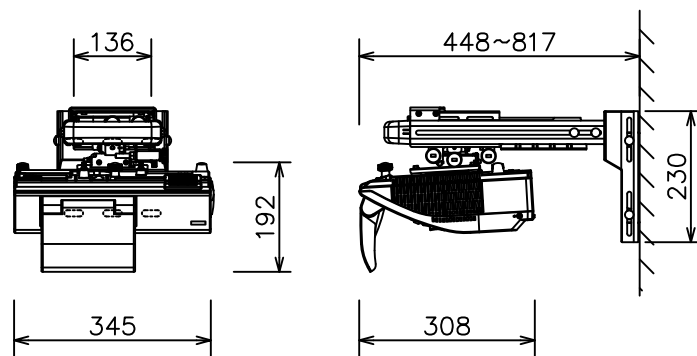

液晶プロジェクター（壁面設置）

日立

CP-AW3019WNJ_HAS-K250_SET

| | |
|-----------|--|
| 液晶パネル | 0.59型(1,280×800)×3枚 |
| 有効光束(明るさ) | 3,000lm |
| RGB入力端子 | D-sub 15ピンミニ×2 |
| ビデオ入力端子 | S-Video×1、コンポジットRCA×1 コンポーネント×2(RGB入力と兼用) |
| コントロール端子 | RS-232C |
| ズーム | デジタルズーム(1.35倍) |
| レンズシフト | 無し |
| スピーカ出力 | 16 W(モノラル) |
| 電源 | AC100 V(50/60Hz) |
| 消費電力 | 370 W |
| 質量 | 4.1 kg |