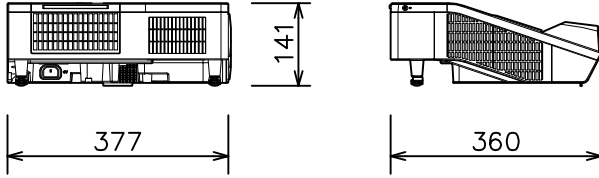

プロジェクター

CP-AW3005J

光出力	3,300lm
表示方式	3原色透過型液晶シャッター方式(3LCD方式)
表示素子	0.59型×3枚 アスペクト比16:10
解像度	WXGA(1,280×800)
スピーカー	16W(モノラル)
コンピュータ入力端子	Dサブ15ピンミニ×2
HDMI入力端子	HDMI×2(HDCP対応)
ビデオ入力端子	RCA×1
モニタ出力端子	Dサブ15ピンミニ×1(コンピュータ入力1と兼用)
マイク端子	モノラルミニ×1
音声入力端子	ステレオミニ×1、RCA(L,R)×1
音声出力端子	ステレオミニ×1
コントロール端子	Dサブ9ピン×1(RS-232C)
LAN端子	RJ45×1
USB端子	USB-A×2、USB-B×1
電源	AC100V(50/60Hz)
消費電力	360W
質量(本体)	約4.3kg
特長	超短投写