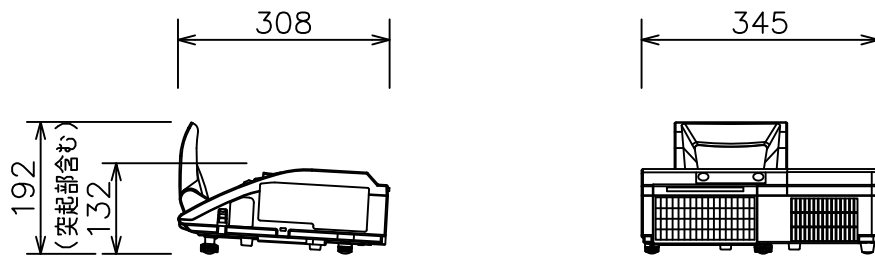

CP-AW2519NJ

標準設置

CP-AW2519NJ 天井取付

低天井取付 (取付金具: HAS-203L+ブラケット: HAS-AW100)

CP-AW2519NJ 天井取付

高天井取付 (取付金具: HAS-203L+HAS-P100+ブラケット: HAS-AW100)