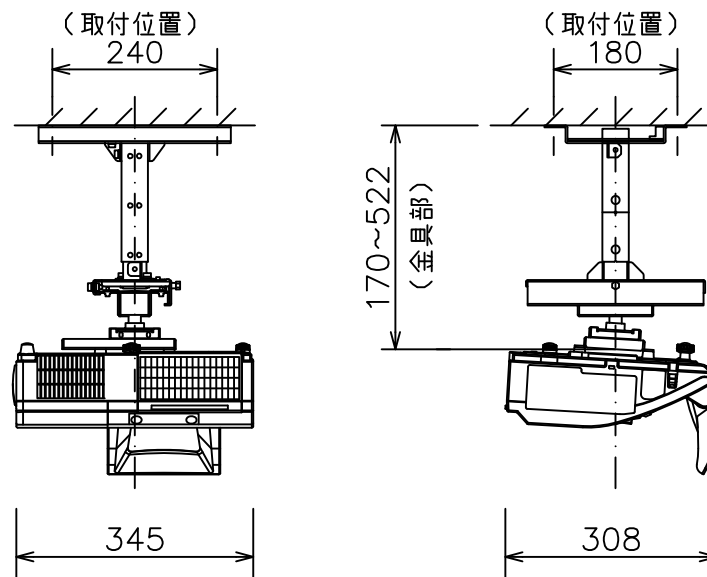

CP-AW2519NJ

標準設置

CP-AW2519NJ 天井取付

低天井取付 (取付金具: HAS-203L+ブラケット: HAS-AW100)

CP-AW2519NJ 天井取付

高天井取付 (取付金具: HAS-203L+HAS-P100+ブラケット: HAS-AW100)