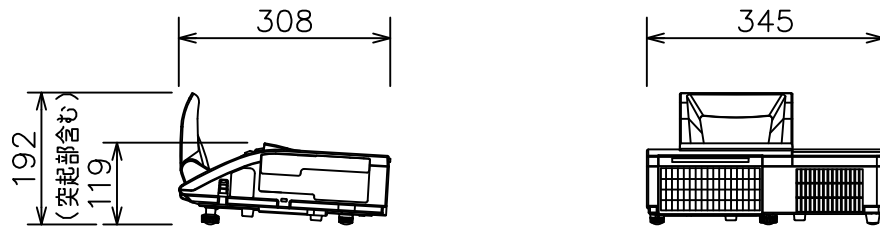

CP-A301NJ/CP-AW251NJ

標準設置

CP-A301NJ/CP-AW251NJ 壁面取付

壁面取付（取付金具：HAS-K250）