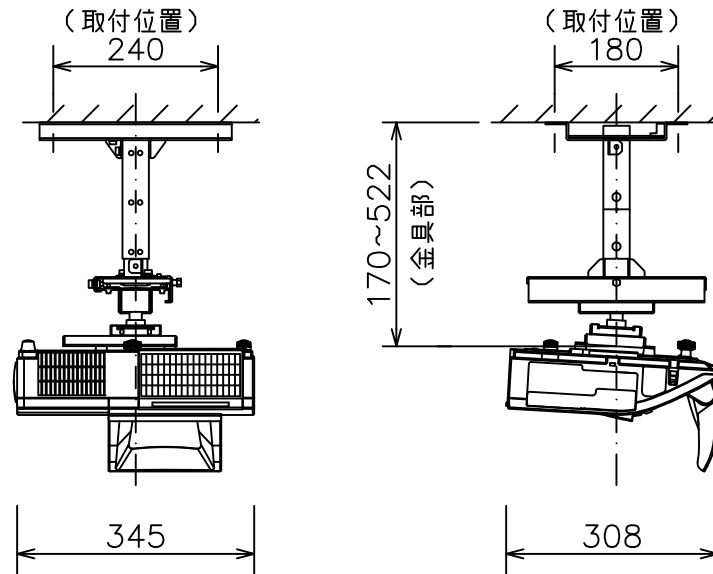

CP-A301NJ/CP-AW251NJ

標準設置

CP-A301NJ/CP-AW251NJ 天井取付

低天井取付 (取付金具: HAS-203L+ブラケット: HAS-AW100)

CP-A301NJ/CP-AW251NJ 天井取付

高天井取付 (取付金具: HAS-203L+HAS-P100+ブラケット: HAS-AW100)