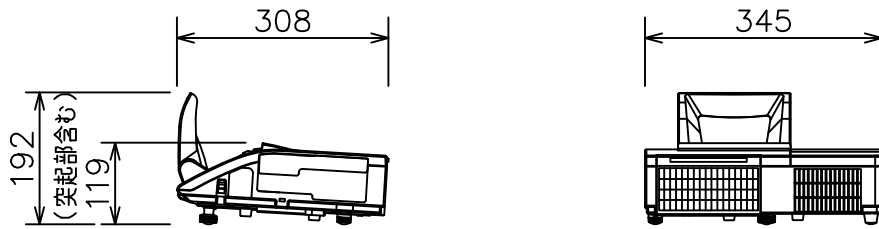

CP-A301NJ/CP-AW251NJ

標準設置

CP-A301NJ/CP-AW251NJ 天井取付

低天井取付 (取付金具: HAS-203L+ブラケット: HAS-AW100)

CP-A301NJ/CP-AW251NJ 天井取付

高天井取付 (取付金具: HAS-203L+HAS-P100+ブラケット: HAS-AW100)