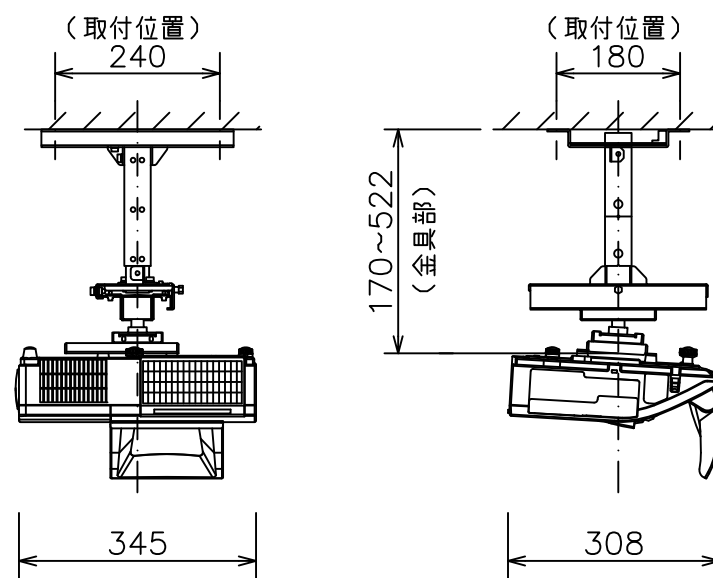

CP-A300NJ/CP-AW250NJ

標準設置

CP-A300NJ/CP-AW250NJ 天井取付

低天井取付 (取付金具: HAS-203L+ブラケット: HAS-AW100)

CP-A300NJ/CP-AW250NJ 天井取付

高天井取付 (取付金具: HAS-203L+HAS-P100+ブラケット: HAS-AW100)