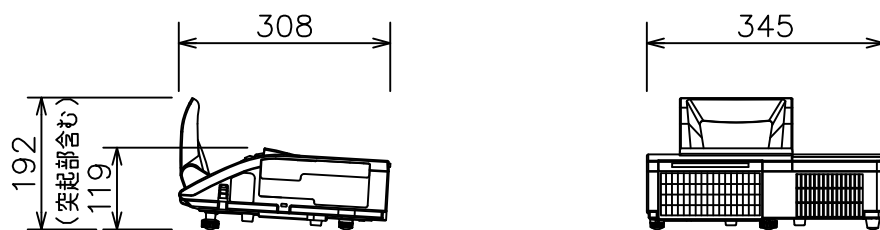

CP-A300NJ/CP-AW250NJ

標準設置

CP-A300NJ/CP-AW250NJ 天井取付

低天井取付 (取付金具: HAS-203L+ブラケット: HAS-AW100)

CP-A300NJ/CP-AW250NJ 天井取付

高天井取付 (取付金具: HAS-203L+HAS-P100+ブラケット: HAS-AW100)