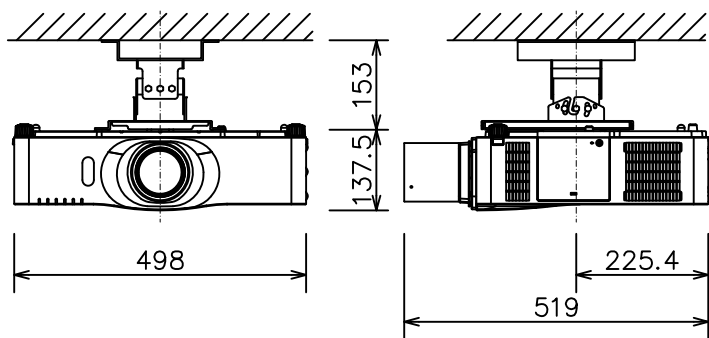

液晶プロジェクター（低天井設置）

CP-WU8460J_204L_SET_UL-705

有効光束（明るさ）	6,000lm
液晶パネル（画素数）	0.76型（1,920×1,200）×3枚
解像度	WUXGA
コンピュータ入力端子	Dサブ15ピンミニ×1、BNC×1
デジタル入力端子	HDMI×2
ビデオ入力端子	Sビデオ×1、ビデオ×1、コンポーネント×1
モニタ出力端子	Dサブ15ピンミニ×1
音声入出力端子	入力×3、出力×1
コントロール端子	RS-232C
マウスコントロール/ USBディスプレイ用端子	USB-B×1/ USB-A×1
リモートコントロール信号端子	入力×1、出力×1
投写レンズ	電動ズーム1.7倍、電動フォーカス
レンズシフト機能	垂直+50%、水平±10%
電源	AC100V（50/60Hz）
消費電力	530 W
質量（本体）	約8.8 kg

液晶プロジェクター（高天井設置）

CP-WU8460J_304H_SET_UL-705

有効光束（明るさ）	6,000lm
液晶パネル（画素数）	0.76型（1,920×1,200）×3枚
解像度	WUXGA
コンピュータ入力端子	Dサブ15ピンミニ×1、BNC×1
デジタル入力端子	HDMI×2
ビデオ入力端子	Sビデオ×1、ビデオ×1、コンポーネント×1
モニタ出力端子	Dサブ15ピンミニ×1
音声入出力端子	入力×3、出力×1
コントロール端子	RS-232C
マウスコントロール/ USBディスプレイ用端子	USB-B×1/ USB-A×1
リモートコントロール信号端子	入力×1、出力×1
投写レンズ	電動ズーム1.7倍、電動フォーカス
レンズシフト機能	垂直+50%、水平±10%
電源	AC100V（50/60Hz）
消費電力	530 W
質量（本体）	約8.8 kg

液晶プロジェクター（低天井設置）

CP-WU8460J_104S_SET_UL-705

有効光束（明るさ）	6,000lm
液晶パネル（画素数）	0.76型（1,920×1,200）×3枚
解像度	WUXGA
コンピュータ入力端子	Dサブ15ピンミニ×1、BNC×1
デジタル入力端子	HDMI×2
ビデオ入力端子	Sビデオ×1、ビデオ×1、コンポーネント×1
モニタ出力端子	Dサブ15ピンミニ×1
音声入出力端子	入力×3、出力×1
コントロール端子	RS-232C
マウスコントロール/ USBディスプレイ用端子	USB-B×1/ USB-A×1
リモートコントロール信号端子	入力×1、出力×1
投写レンズ	電動ズーム1.7倍、電動フォーカス
レンズシフト機能	垂直+50%、水平±10%
電源	AC100V（50/60Hz）
消費電力	530 W
質量（本体）	約8.8 kg