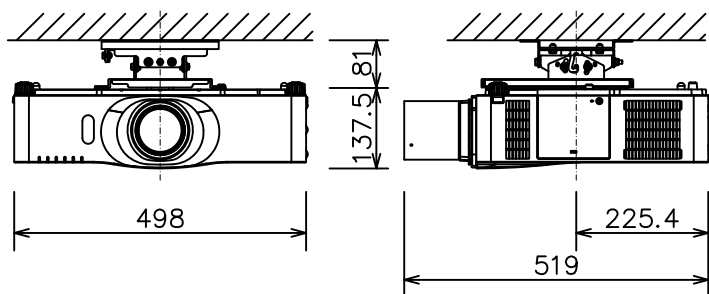

液晶プロジェクター（高天井設置）

CP-WU8460J_304H_SET_UL-705

有効光束（明るさ）	6,000lm
液晶パネル（画素数）	0.76型（1,920×1,200）×3枚
解像度	WUXGA
コンピュータ入力端子	Dサブ15ピンミニ×1、BNC×1
デジタル入力端子	HDMI×2
ビデオ入力端子	Sビデオ×1、ビデオ×1、コンポーネント×1
モニタ出力端子	Dサブ15ピンミニ×1
音声入出力端子	入力×3、出力×1
コントロール端子	RS-232C
マウスコントロール/ USBディスプレイ用端子	USB-B×1/ USB-A×1
リモートコントロール信号端子	入力×1、出力×1
投写レンズ	電動ズーム1.7倍、電動フォーカス
レンズシフト機能	垂直+50%、水平±10%
電源	AC100V（50/60Hz）
消費電力	530 W
質量（本体）	約8.8 kg

液晶プロジェクター（低天井設置）

CP-WU8460J_104S_SET_UL-705

有効光束（明るさ）	6,000lm
液晶パネル（画素数）	0.76型（1,920×1,200）×3枚
解像度	WUXGA
コンピュータ入力端子	Dサブ15ピンミニ×1、BNC×1
デジタル入力端子	HDMI×2
ビデオ入力端子	Sビデオ×1、ビデオ×1、コンポーネント×1
モニタ出力端子	Dサブ15ピンミニ×1
音声入出力端子	入力×3、出力×1
コントロール端子	RS-232C
マウスコントロール/ USBディスプレイ用端子	USB-B×1/ USB-A×1
リモートコントロール信号端子	入力×1、出力×1
投写レンズ	電動ズーム1.7倍、電動フォーカス
レンズシフト機能	垂直+50%、水平±10%
電源	AC100V（50/60Hz）
消費電力	530 W
質量（本体）	約8.8 kg