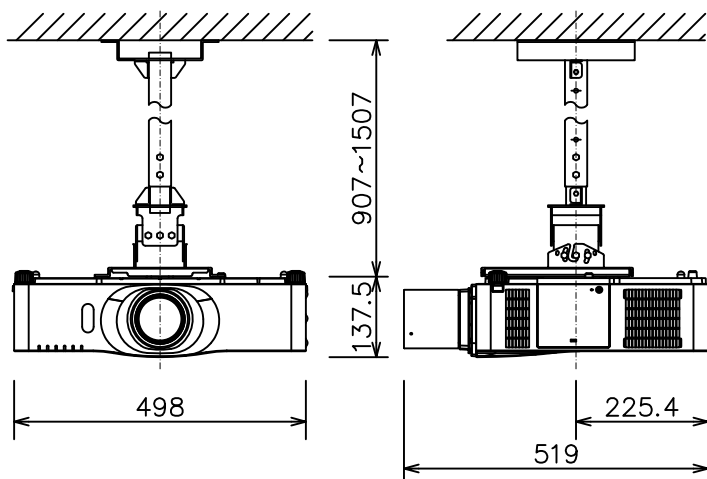

液晶プロジェクター（低天井設置）

CP-WU8460J_204L_SET_UL-705

有効光束（明るさ）	6,000lm
液晶パネル（画素数）	0.76型（1,920×1,200）×3枚
解像度	WUXGA
コンピュータ入力端子	Dサブ15ピンミニ×1、BNC×1
デジタル入力端子	HDMI×2
ビデオ入力端子	Sビデオ×1、ビデオ×1、コンポーネント×1
モニタ出力端子	Dサブ15ピンミニ×1
音声入出力端子	入力×3、出力×1
コントロール端子	RS-232C
マウスコントロール/ USBディスプレイ用端子	USB-B×1/ USB-A×1
リモートコントロール信号端子	入力×1、出力×1
投写レンズ	電動ズーム1.7倍、電動フォーカス
レンズシフト機能	垂直+50%、水平±10%
電源	AC100V（50/60Hz）
消費電力	530 W
質量（本体）	約8.8 kg

液晶プロジェクター（高天井設置）

CP-WU8460J_304H_SET_UL-705

有効光束（明るさ）	6,000lm
液晶パネル（画素数）	0.76型（1,920×1,200）×3枚
解像度	WUXGA
コンピュータ入力端子	Dサブ15ピンミニ×1、BNC×1
デジタル入力端子	HDMI×2
ビデオ入力端子	Sビデオ×1、ビデオ×1、コンポーネント×1
モニタ出力端子	Dサブ15ピンミニ×1
音声入出力端子	入力×3、出力×1
コントロール端子	RS-232C
マウスコントロール/ USBディスプレイ用端子	USB-B×1/ USB-A×1
リモートコントロール信号端子	入力×1、出力×1
投写レンズ	電動ズーム1.7倍、電動フォーカス
レンズシフト機能	垂直+50%、水平±10%
電源	AC100V（50/60Hz）
消費電力	530 W
質量（本体）	約8.8 kg

液晶プロジェクター（低天井設置）

CP-WU8460J_104S_SET_UL-705

有効光束（明るさ）	6,000lm
液晶パネル（画素数）	0.76型（1,920×1,200）×3枚
解像度	WUXGA
コンピュータ入力端子	Dサブ15ピンミニ×1、BNC×1
デジタル入力端子	HDMI×2
ビデオ入力端子	Sビデオ×1、ビデオ×1、コンポーネント×1
モニタ出力端子	Dサブ15ピンミニ×1
音声入出力端子	入力×3、出力×1
コントロール端子	RS-232C
マウスコントロール/ USBディスプレイ用端子	USB-B×1/ USB-A×1
リモートコントロール信号端子	入力×1、出力×1
投写レンズ	電動ズーム1.7倍、電動フォーカス
レンズシフト機能	垂直+50%、水平±10%
電源	AC100V（50/60Hz）
消費電力	530 W
質量（本体）	約8.8 kg